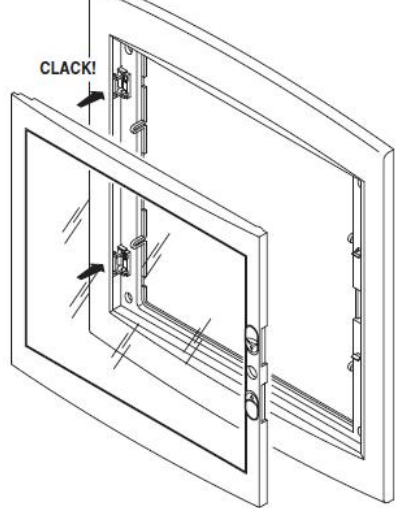

Montajul este extrem de facil datorita bornelor de marcaj situate pe doza tabloului.

Dimensiuni 330x270x85mm

ACCOPIAMENTI AFFIANCATI  
SIDE-BY-SIDE COUPLING  
ACCOUPLLEMENTS PLACÉS CÔTE À CÔTE  
ACOPLEMENTOS ACOPLADOS  
VERBINDUNGEN BEI MONTAGE NEBENEINANDER

Tabloul vine echipat cu sstemul de sine omega pentru fixarea aparatajelor modulare.

Pe sina din se pot monta o multitudine de aparate cum ar fi sigurante automate, relee, lampi de semnalizare, sonerii, etc.

Pentru o legare ferma si corecta a circuitelor electrice de impamantare si de nul recomandam echipare tabloului electric cu bara de nul GW40402

Optiona tabloul poate fi echipat cu perete despartitor, astfel tabloul poate avea mai multe compartimente care pot fi cu destinatie speciala, de genul compartiment curenti slabi, pentru router, pentru acumulatori, pentru consumatori 12v etc. Peretele de compartimentare se achizitioneaza separat si are dimensiuni diferite in functie de marimea tabloului electric. Codul pentru tabloul de 24 module ar fi Gw40606PM

Usa tabloului este fixata pe balamale detasabile, astfel pana la montajul final usa poate fi pastrata in cutie pentru protectie, si cand toate legaturile electrice sunt finalizate aceasta poate fi usor in locul ei. Pentru securitate aceasta usa poate fi echipata cu Yala GW40422