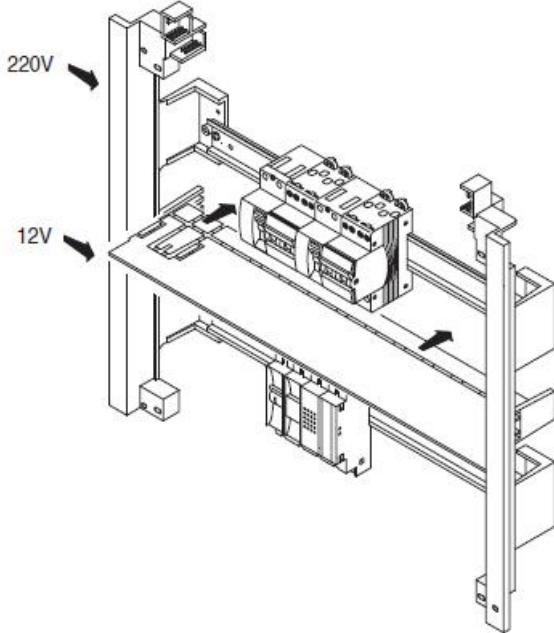

Montajul este extrem de facil datorita bornelor de marcaj situate pe doza tabloului.

Dimensiuni 330x270x85mm

ACCOPIAMENTI AFFIANCATI
SIDE-BY-SIDE COUPLING
ACCOUPLMENTS PLACÉS CÔTE À CÔTE
ACOPLEMENTOS ACOPLADOS
VERBINDUNGEN BEI MONTAGE NEBENEINANDER

Tabloul vine echipat cu sstemul de sine omega pentru fixarea aparatajelor modulare.

Pe sina din se pot monta o multitudine de aparate cum ar fi sigurante automate, rele, lampi de semnalizare, sonerii, etc.

Pentru o legare ferma si corecta a circuitelor electrice de impamantare si de nul recomandam echipare tabloului electric cu bara de nul GW40402

Optiona tabloul poate fi echipat cu perete despartitor, astfel tabloul poate avea mai multe compartimente care pot fi cu destinatie speciala, de genul compartiment curenti slabi, pentru router, pentru acumulatori, pentru consumatori 12v etc. Peretele de compartimentare se achizitioneaza separat si are dimensiuni diferite in functie de marimea tabloului electric. Codul pentru tabloul de 24 module ar fi Gw40606PM

Usa tabloului este fixata pe balamale detasabile, astfel pana la montajul final usa poate fi pastrata in cutie pentru protectie, si cand toate legaturile electrice sunt finalizate aceasta poate fi usor in locul ei. Pentru securitate aceasta usa poate fi echipata cu Yala GW40422