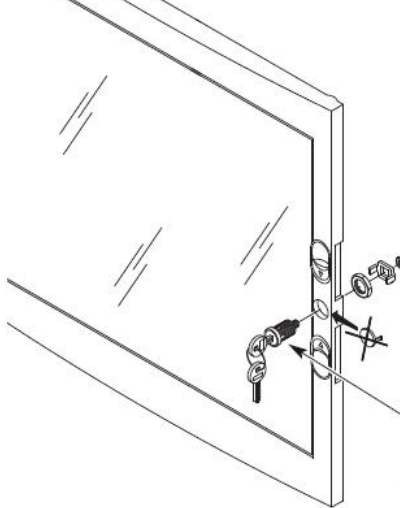

Montajul este extrem de facil datorita bornelor de marcaj situate pe doza tabloului.

Dimensiuni 330x270x85mm

ACCOPIAMENTI AFFIANCATI  
SIDE-BY-SIDE COUPLING  
ACCOUPLLEMENTS PLACÉS CÔTE À CÔTE  
ACOPLEMENTOS ACOPLADOS  
VERBINDUNGEN BEI MONTAGE NEBENEINANDER

Tabloul vine echipat cu sstemul de sine omega pentru fixarea aparatajelor modulare.

Pe sina din se pot monta o multitudine de aparate cum ar fi sigurante automate, relee, lampi de semnalizare, sonerii, etc.

Pentru o legare ferma si corecta a circuitelor electrice de impamantare si de nul recomandam echipare tabloului electric cu bara de nul GW40402

Optiona tabloul poate fi echipat cu perete despartitor, astfel tabloul poate avea mai multe compartimente care pot fi cu destinatie speciala, de genul compartiment curenti slabi, pentru router, pentru acumulatori, pentru consumatori 12v etc. Peretele de compartimentare se achizitioneaza separat si are dimensiuni diferite in functie de marimea tabloului electric. Codul pentru tabloul de 24 module ar fi Gw40606PM

Usa tabloului este fixata pe balamale detasabile, astfel pana la montajul final usa poate fi pastrata in cutie pentru protectie, si cand toate legaturile electrice sunt finalizate aceasta poate fi usor in locul ei. Pentru securitate aceasta usa poate fi echipata cu Yala GW40422