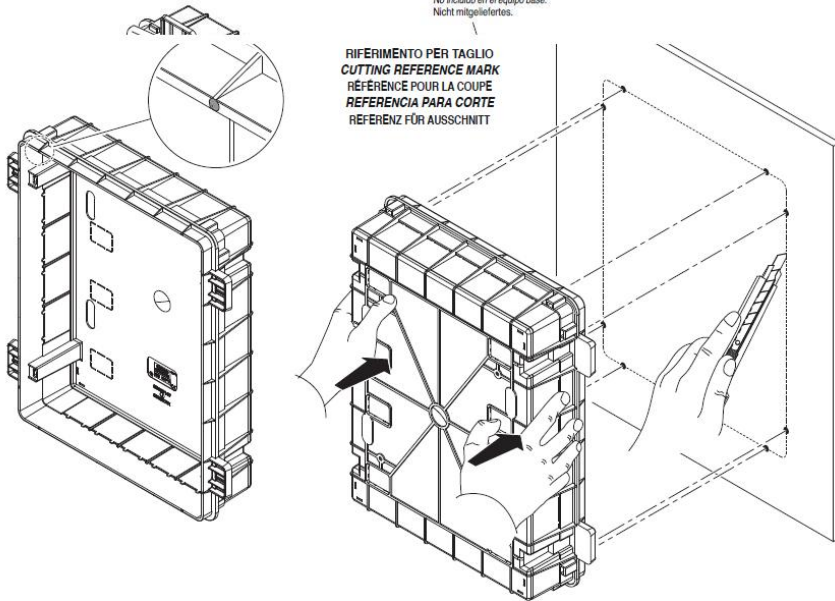

ACCOPIAMENTI AFFIANCATI
SIDE-BY-SIDE COUPLING
ACCOUPLLEMENTS PLACÉS CÔTE À CÔTE
ACOPLEMENTOS ACOPLADOS
VERBINDUNGEN BEI MONTAGE NEBENEINANDER

RIFERIMENTO PER TAGLIO
CUTTING REFERENCE MARK
RÉFÉRENCE POUR LA COUPE
REFERENCIA PARA CORTE
REFERENZ FÜR AUSSCHNITT

Tabloul vine echipat cu sstemul de sine omega pentru fixarea aparatajelor modulare.