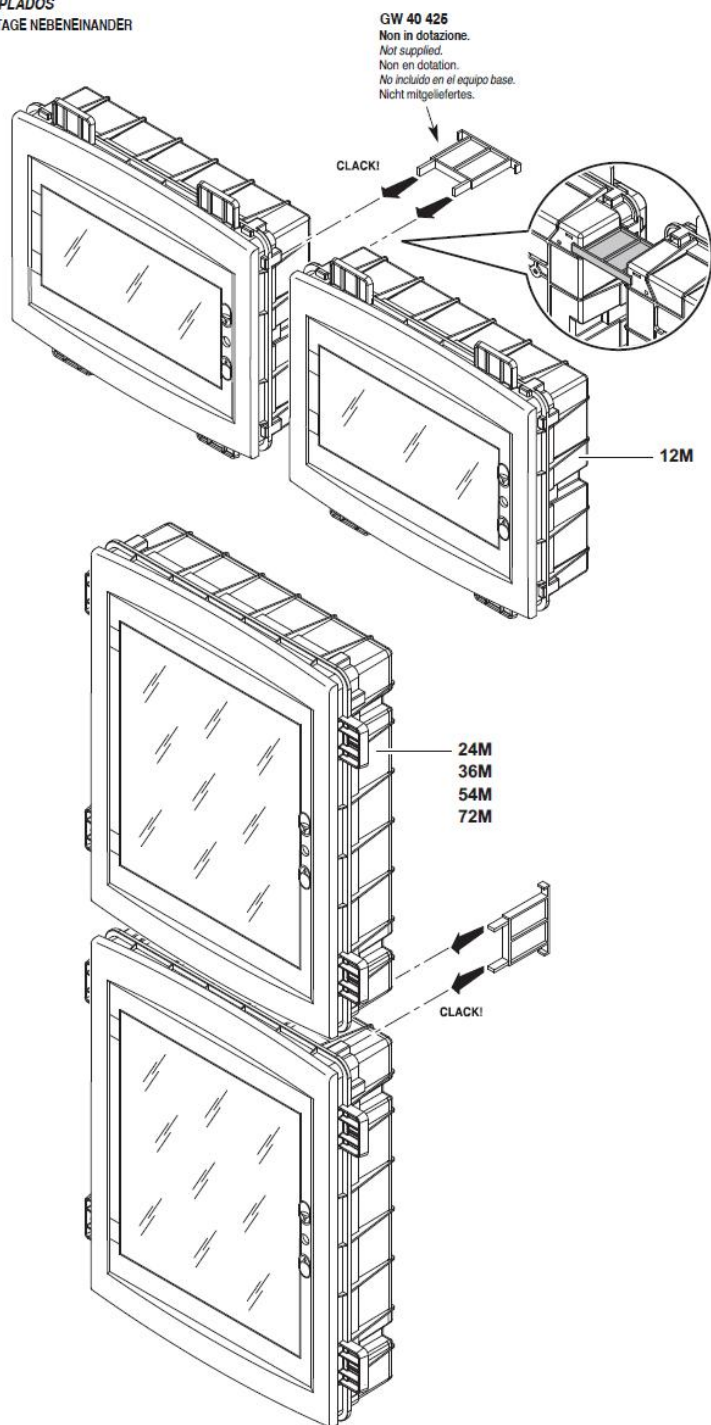

ACCOPIAMENTI AFFIANCATI
SIDE-BY-SIDE COUPLING
ACCOUPEMENTS PLACÉS CÔTE À CÔTE
ACOPLAMIENTOS ACOPLADOS
VERBINDUNGEN BEI MONTAGE NEBENEINANDER

Recomandam acest tablou electric ca fiind extrem de bine gandit si cu multiple optiuni de montaj avand o multime de accesorii care il fac foarte agreeat si utilizat de catre electricieni, nu in ultimul rand si datorita designului acest tablou electric este unul din cele mai utilizate tablouri din piata.