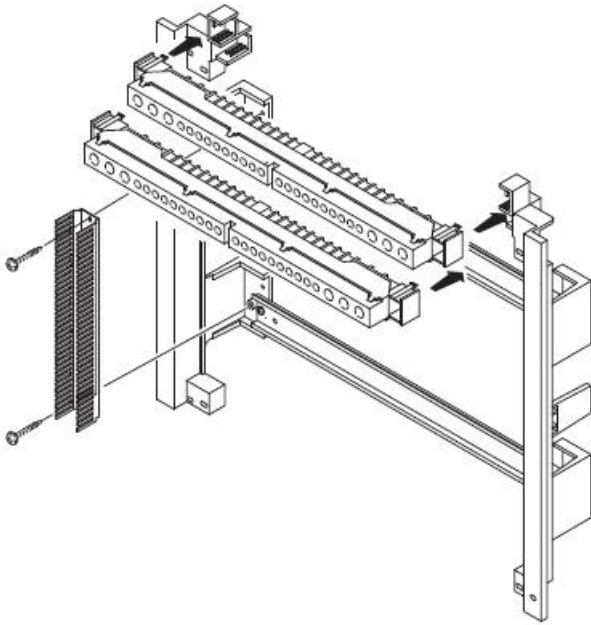

GEWISS TABLOU INCASTRAT GIPS CARTON 12M

Tablou electric modular incastat 12 module pentru fixare in pereti de gips carton.

Ideal pentru locuinte din material polycarbonat cu usa transparenta pentru vizitare sigurate.

Tabloul vine echipat cu sstemul de sine omega pentru fixarea aparatajelor modulare.

Pe sina din se pot monta o multitudine de aparate cum ar fi sigurante automate, rele, lampi de semnalizare, sonerii, etc.

Pentru o legare ferma si corecta a circuitelor electrice de impamantare si de nul recomandam echipare tabloului electric cu bara de nul GW40402

Optiona tabloul poate fi echipat cu perete despartitor, astfel tabloul poate avea mai multe compartimente care pot fi cu destinatie speciala, de genul compartiment curenti slabi, pentru router, pentru acumulatori, pentru consumatori 12v etc. Peretele de compartimentare se achizitioneaza separat si are dimensiuni diferite in functie de marimea tabloului electric. Codul pentru tabloul de 24 module ar fi Gw40606PM

Usa tabloului este fixata pe balamale detasabile, astfel pana la montajul final usa poate fi pastrata in cutie pentru protectie, si cand toate legaturile electrice sunt finalizate aceasta poate fi usor in locul ei. Pentru securitate aceasta usa poate fi echipata cu Yala GW40422