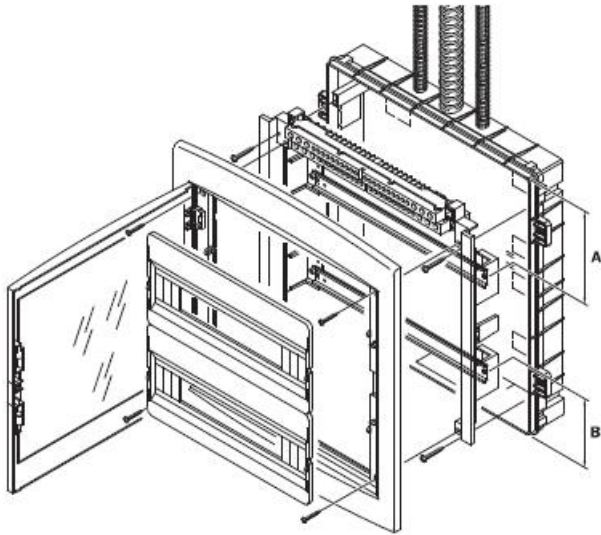

Pret: 79,90 LEI (TVA inclus)

Detalii online: <https://www.materialelectrice.ro/tablou-incestrat-gips-carton-12m>