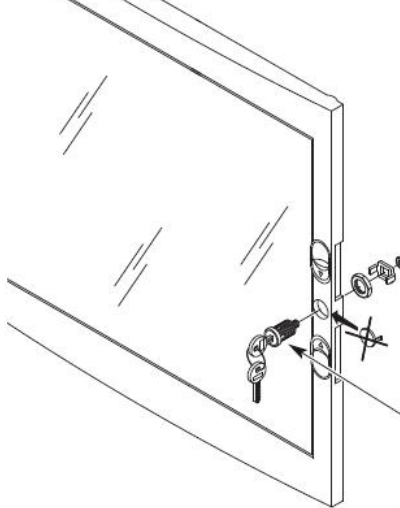

Montajul este extrem de facil datorita bornelor de marcaj situate pe doza tabloului.

Dimensiuni 330x270x85mm

ACCOPIAMENTI AFFIANCATI
SIDE-BY-SIDE COUPLING
ACCOUPLMENTS PLACÉS CÔTE À CÔTE
ACOPLEMENTOS ACOPLADOS
VERBINDUNGEN BEI MONTAGE NEBENEINANDER

Tabloul vine echipat cu sstemul de sine omega pentru fixarea aparatajelor modulare.

Pe sina din se pot monta o multitudine de aparate cum ar fi sigurante automate, rele, lampi de semnalizare, sonerii, etc.

Pentru o legare ferma si corecta a circuitelor electrice de impamantare si de nul recomandam echipare tabloului electric cu bara de nul GW40402

Optiona tabloul poate fi echipat cu perete despartitor, astfel tabloul poate avea mai multe compartimente care pot fi cu destinatie speciala, de genul compartiment curenti slabi, pentru router, pentru acumulatori, pentru consumatori 12v etc. Peretele de compartimentare se achizitioneaza separat si are dimensiuni diferite in functie de marimea tabloului electric. Codul pentru tabloul de 24 module ar fi Gw40606PM

Usa tabloului este fixata pe balamale detasabile, astfel pana la montajul final usa poate fi pastrata in cutie pentru protectie, si cand toate legaturile electrice sunt finalizate aceasta poate fi usor in locul ei. Pentru securitate aceasta usa poate fi echipata cu Yala GW40422