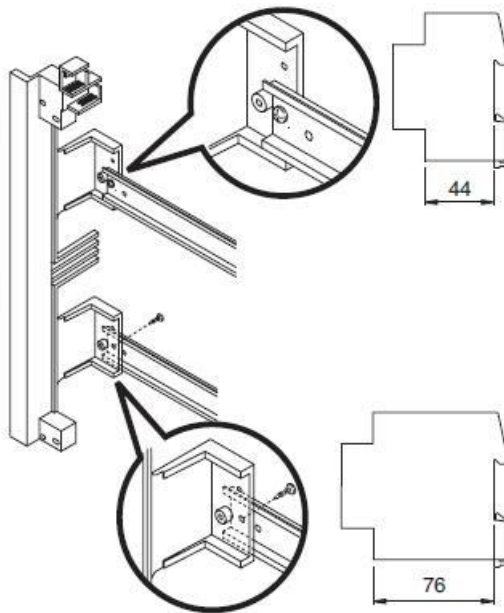

Pe sina din se pot monta o multitudine de aparate cum ar fi sigurante automate, rele, lampi de semnalizare, sonerii, etc.

Pentru o legare ferma si corecta a circuitelor electrice de impamantare si de nul recomandam echipare tabloului electric cu bara de nul GW40402