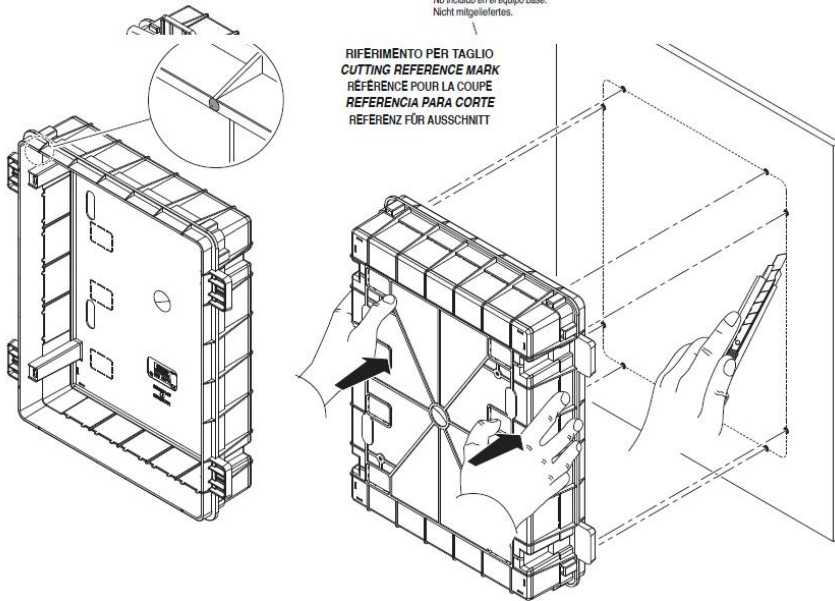

ACCOPIAMENTI AFFIANCATI
SIDE-BY-SIDE COUPLING
ACCOUPLMENTS PLACÉS CÔTE À CÔTE
ACOPLEMENTOS ACOPLADOS
VERBINDUNGEN BEI MONTAGE NEBENEINANDER

RIFERIMENTO PER TAGLIO
CUTTING REFERENCE MARK
RÉFÉRENCE POUR LA COUPE
REFERENCIA PARA CORTE
REFERENZ FÜR AUSSCHNITT

Tabloul vine echipat cu sstemul de sine omega pentru fixarea aparatajelor modulare.