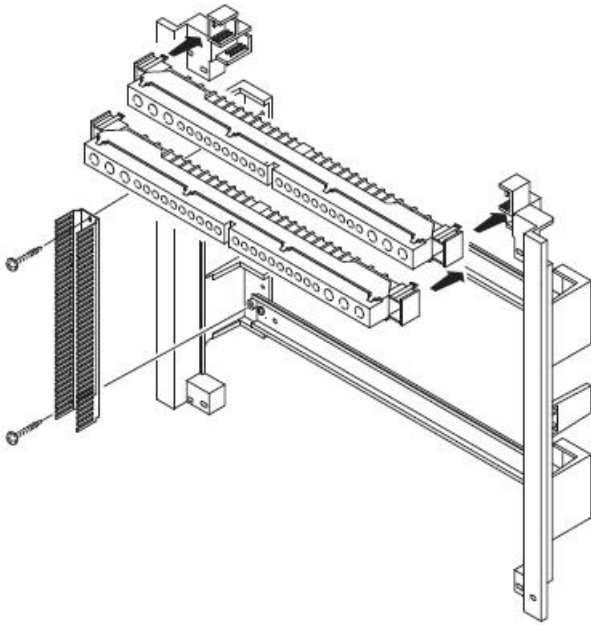

### **GEWISS TABLOU INCASTRAT GIPS CARTON 12M**

Tablou electric modular incastat 12 module pentru fixare in pereti de gips carton.

Ideal pentru locuinte din material polycarbonat cu usa transparenta pentru vizitare sigurate.

Tabloul vine echipat cu sstemul de sine omega pentru fixarea aparatajelor modulare.

Pe sina din se pot monta o multitudine de aparate cum ar fi sigurante automate, relee, lampi de semnalizare, sonerii, etc.

Pentru o legare ferma si corecta a circuitelor electrice de impamantare si de nul recomandam echipare tabloului electric cu bara de nul GW40402

Optiona tabloul poate fi echipat cu perete despartitor, astfel tabloul poate avea mai multe compartimente care pot fi cu destinatie speciala, de genul compartiment curenti slabi, pentru router, pentru acumulatori, pentru consumatori 12v etc. Peretele de compartimentare se achizitioneaza separat si are dimensiuni diferite in functie de marimea tabloului electric. Codul pentru tabloul de 24 module ar fi Gw40606PM

Usa tabloului este fixata pe balamale detasabile, astfel pana la montajul final usa poate fi pastrata in cutie pentru protectie, si cand toate legaturile electrice sunt finalizate aceasta poate fi usor in locul ei. Pentru securitate aceasta usa poate fi echipata cu Yala GW40422