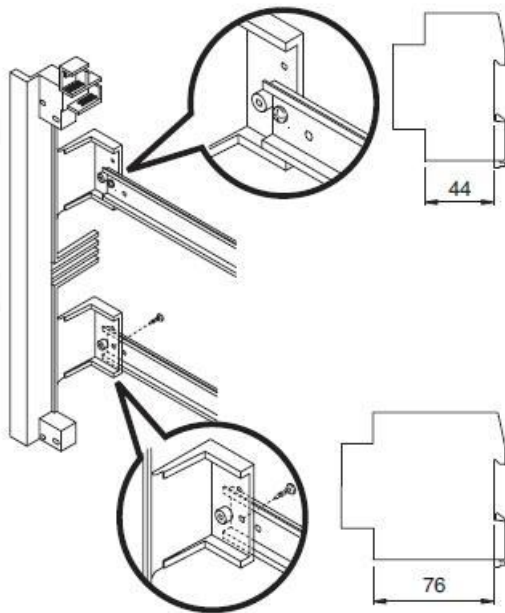

Pe sina din se pot monta o multitudine de aparate cum ar fi sigurante automate, relee, lampi de semnalizare, sonerii, etc.

Pentru o legare ferma si corecta a circuitelor electrice de impamantare si de nul recomandam echipare tabloului electric cu bara de nul GW40402