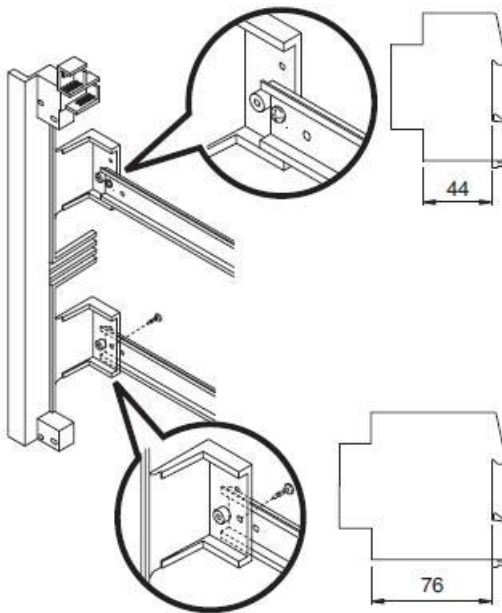

Pe sina din se pot monta o multitudine de aparate cum ar fi sigurante automate, relee, lampi de semnalizare, sonerii, etc.

Pentru o legare ferma si corecta a circuitelor electrice de impamantare si de nul recomandam echipare tabloului electric cu bara de nul GW40402