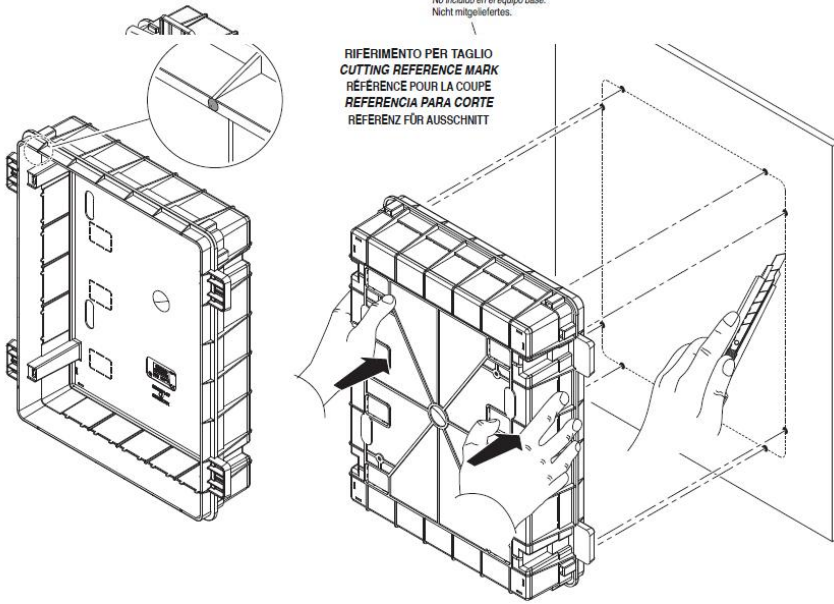

ACCOPIAMENTI AFFIANCATI
SIDE-BY-SIDE COUPLING
ACCOUPLLEMENTS PLACÉS CÔTE À CÔTE
ACOPLEMENTOS ACOPLADOS
VERBINDUNGEN BEI MONTAGE NEBENEINANDER

RIFERIMENTO PER TAGLIO
CUTTING REFERENCE MARK
RÉFÉRENCE POUR LA COUPE
REFERENCIA PARA CORTE
REFERENZ FÜR AUSSCHNITT

Tabloul vine echipat cu sstemul de sine omega pentru fixarea aparatajelor modulare.