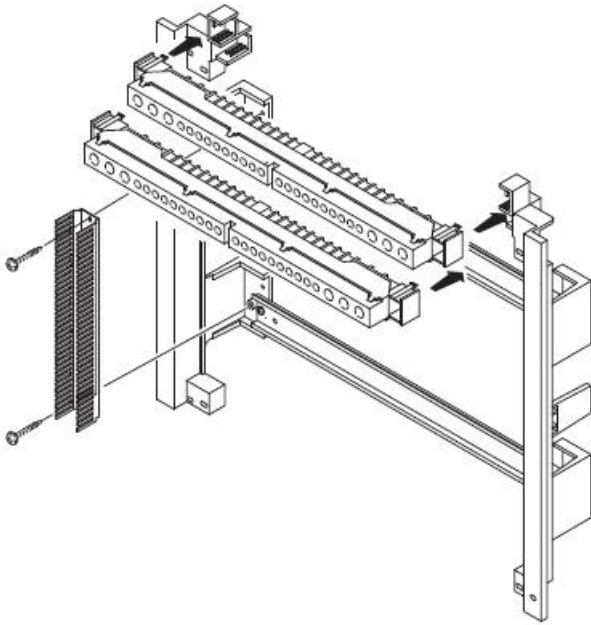

GEWISS TABLOU INCASTRAT GIPS CARTON 12M

Tablou electric modular incastat 12 module pentru fixare in pereti de gips carton.

Ideal pentru locuinte din material polycarbonat cu usa transparenta pentru vizitare sigurante.

Tabloul vine echipat cu sstemul de sine omega pentru fixarea aparatajelor modulare.

Pe sina din se pot monta o multitudine de aparate cum ar fi sigurante automate, relee, lampi de semnalizare, sonerii, etc.

Pentru o legare ferma si corecta a circuitelor electrice de impamantare si de nul recomandam echipare tabloului electric cu bara de nul GW40402

Optiona tabloul poate fi echipat cu perete despartitor, astfel tabloul poate avea mai multe compartimente care pot fi cu destinatie speciala, de genul compartiment curenti slabi, pentru router, pentru acumulatori, pentru consumatori 12v etc. Peretele de compartimentare se achizitioneaza separat si are dimensiuni difertie in functie de marimea tabloului electric. Codul pentru tabloul de 24 module ar fi Gw40606PM

Usa tabloului este fixata pe balamale detasabile, astfel pana la montajul final usa poate fi pastrata in cutie pentru protectie, si cand toate legaturile electrice sunt finalizate aceasta poate fi usor in locasul ei. Pentru securitate aceasta usa poate fi echipata cu Yala GW40422