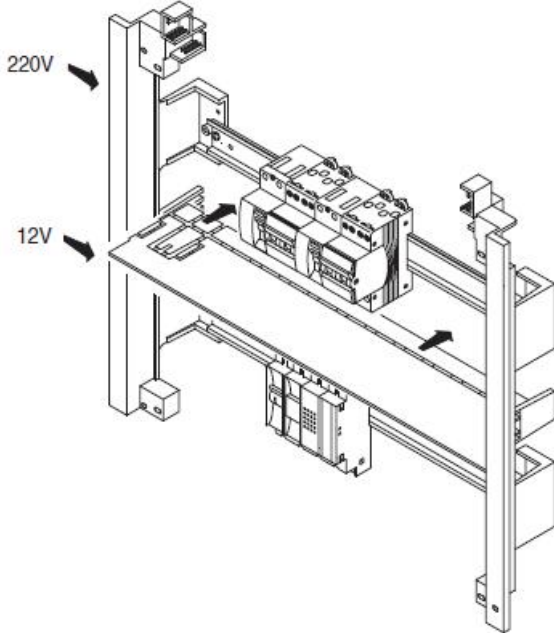

Montajul este extrem de facil datorita bornelor de marcaj situate pe doza tabloului.

Dimensiuni 330x270x85mm

ACCOPIAMENTI AFFIANCATI  
SIDE-BY-SIDE COUPLING  
ACCOUPLLEMENTS PLACÉS CÔTE À CÔTE  
ACOPLEMENTOS ACOPLADOS  
VERBINDUNGEN BEI MONTAGE NEBENEINANDER

Tabloul vine echipat cu sstemul de sine omega pentru fixarea aparatajelor modulare.

Pe sina din se pot monta o multitudine de aparate cum ar fi sigurante automate, relee, lampi de semnalizare, sonerii, etc.

Pentru o legare ferma si corecta a circuitelor electrice de impamantare si de nul recomandam echipare tabloului electric cu bara de nul GW40402

Optiona tabloul poate fi echipat cu perete despartitor, astfel tabloul poate avea mai multe compartimente care pot fi cu destinatie speciala, de genul compartiment curenti slabi, pentru router, pentru acumulatori, pentru consumatori 12v etc. Peretele de compartimentare se achizitioneaza separat si are dimensiuni diferite in functie de marimea tabloului electric. Codul pentru tabloul de 24 module ar fi Gw40606PM

Usa tabloului este fixata pe balamale detasabile, astfel pana la montajul final usa poate fi pastrata in cutie pentru protectie, si cand toate legaturile electrice sunt finalizate aceasta poate fi usor in locul ei. Pentru securitate aceasta usa poate fi echipata cu Yala GW40422