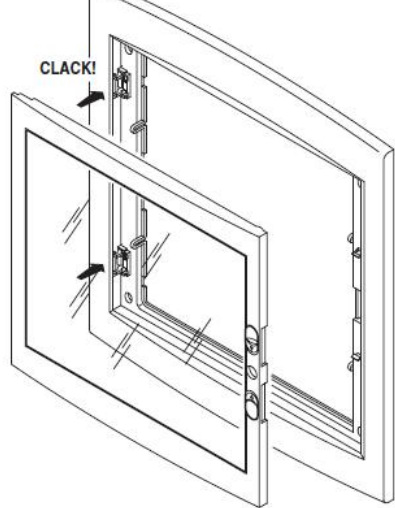

Montajul este extrem de facil datorita bornelor de marcaj situate pe doza tabloului.

Dimensiuni 330x270x85mm

ACCOPIAMENTI AFFIANCATI
SIDE-BY-SIDE COUPLING
ACCOUPLMENTS PLACÉS CÔTE À CÔTE
ACOPLEMENTOS ACOPLADOS
VERBINDUNGEN BEI MONTAGE NEBENEINANDER

Tabloul vine echipat cu sstemul de sine omega pentru fixarea aparatajelor modulare.

Pe sina din se pot monta o multitudine de aparate cum ar fi sigurante automate, rele, lampi de semnalizare, sonerii, etc.

Pentru o legare ferma si corecta a circuitelor electrice de impamantare si de nul recomandam echipare tabloului electric cu bara de nul GW40402

Optiona tabloul poate fi echipat cu perete despartitor, astfel tabloul poate avea mai multe compartimente care pot fi cu destinatie speciala, de genul compartiment curenti slabi, pentru router, pentru acumulatori, pentru consumatori 12v etc. Peretele de compartimentare se achizitioneaza separat si are dimensiuni diferite in functie de marimea tabloului electric. Codul pentru tabloul de 24 module ar fi Gw40606PM

Usa tabloului este fixata pe balamale detasabile, astfel pana la montajul final usa poate fi pastrata in cutie pentru protectie, si cand toate legaturile electrice sunt finalizate aceasta poate fi usor in locul ei. Pentru securitate aceasta usa poate fi echipata cu Yala GW40422