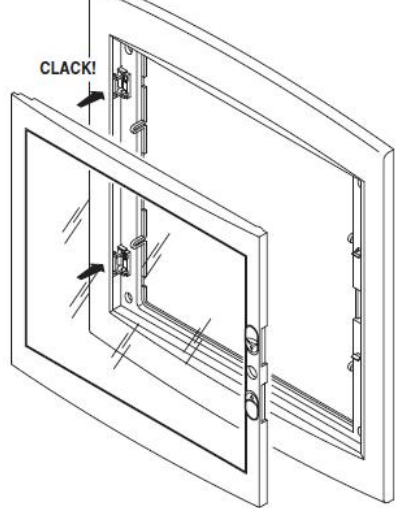

Montajul este extrem de facil datorita bornelor de marcaj situate pe doza tabloului.

Dimensiuni 330x270x85mm

ACCOPIAMENTI AFFIANCATI
SIDE-BY-SIDE COUPLING
ACCOUPLLEMENTS PLACÉS CÔTE À CÔTE
ACOPLEMENTOS ACOPLADOS
VERBINDUNGEN BEI MONTAGE NEBENEINANDER

Tabloul vine echipat cu sstemul de sine omega pentru fixarea aparatajelor modulare.

Pe sina din se pot monta o multitudine de aparate cum ar fi sigurante automate, relee, lampi de semnalizare, sonerii, etc.

Pentru o legare ferma si corecta a circuitelor electrice de impamantare si de nul recomandam echipare tabloului electric cu bara de nul GW40402

Optiona tabloul poate fi echipat cu perete despartitor, astfel tabloul poate avea mai multe compartimente care pot fi cu destinatie speciala, de genul compartiment curenti slabi, pentru router, pentru acumulatori, pentru consumatori 12v etc. Peretele de compartimentare se achizitioneaza separat si are dimensiuni difertie in functie de marimea tabloului electric. Codul pentru tabloul de 24 module ar fi Gw40606PM

Usa tabloului este fixata pe balamale detasabile, astfel pana la montajul final usa poate fi pastrata in cutie pentru protectie, si cand toate legaturile electrice sunt finalizate aceasta poate fi usor in locasul ei. Pentru securitate aceasta usa poate fi echipata cu Yala GW40422