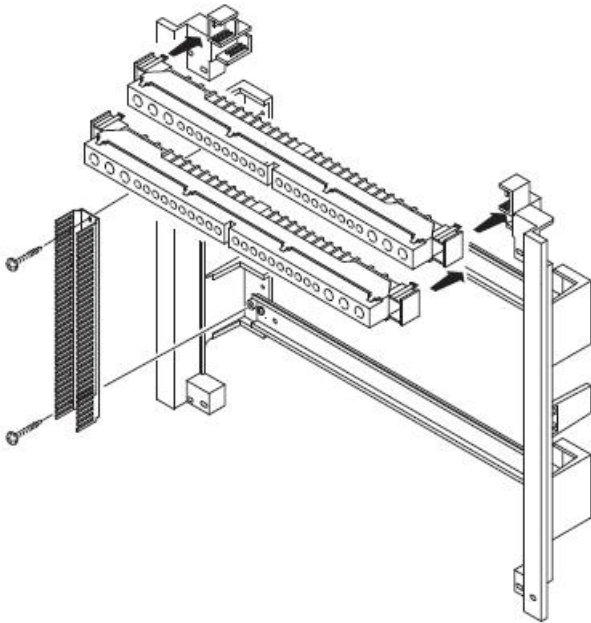

GEWISS TABLOU INCASTRAT GIPS CARTON 12M

Tablou electric modular incastat 12 module pentru fixare in pereti de gips carton.

Ideal pentru locuinte din material polycarbonat cu usa transparenta pentru vizitare sigurate.

Tabloul vine echipat cu sstemul de sine omega pentru fixarea aparatajelor modulare.

Pe sina din se pot monta o multitudine de aparate cum ar fi sigurante automate, relee, lampi de semnalizare, sonerii, etc.

Pentru o legare ferma si corecta a circuitelor electrice de impamantare si de nul recomandam echipare tabloului electric cu bara de nul GW40402

Optiona tabloul poate fi echipat cu perete despartitor, astfel tabloul poate avea mai multe compartimente care pot fi cu destinatie speciala, de genul compartiment curenti slabi, pentru router, pentru acumulatori, pentru consumatori 12v etc. Peretele de compartimentare se achizitioneaza separat si are dimensiuni difertie in functie de marimea tabloului electric. Codul pentru tabloul de 24 module ar fi Gw40606PM

Usa tabloului este fixata pe balamale detasabile, astfel pana la montajul final usa poate fi pastrata in cutie pentru protectie, si cand toate legaturile electrice sunt finalizate aceasta poate fi usor in locasul ei. Pentru securitate aceasta usa poate fi echipata cu Yala GW40422