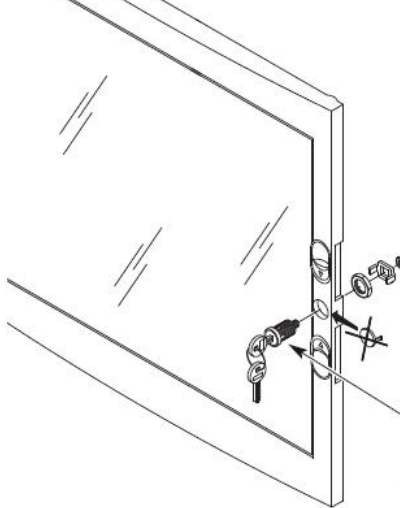

Montajul este extrem de facil datorita bornelor de marcaj situate pe doza tabloului.

Dimensiuni 330x270x85mm

ACCOPIAMENTI AFFIANCATI
SIDE-BY-SIDE COUPLING
ACCOUPLLEMENTS PLACÉS CÔTE À CÔTE
ACOPLEMENTOS ACOPLADOS
VERBINDUNGEN BEI MONTAGE NEBENEINANDER

Tabloul vine echipat cu sstemul de sine omega pentru fixarea aparatajelor modulare.

Pe sina din se pot monta o multitudine de aparate cum ar fi sigurante automate, relee, lampi de semnalizare, sonerii, etc.

Pentru o legare ferma si corecta a circuitelor electrice de impamantare si de nul recomandam echipare tabloului electric cu bara de nul GW40402

Optiona tabloul poate fi echipat cu perete despartitor, astfel tabloul poate avea mai multe compartimente care pot fi cu destinatie speciala, de genul compartiment curenti slabi, pentru router, pentru acumulatori, pentru consumatori 12v etc. Peretele de compartimentare se achizitioneaza separat si are dimensiuni difertie in functie de marimea tabloului electric. Codul pentru tabloul de 24 module ar fi Gw40606PM

Usa tabloului este fixata pe balamale detasabile, astfel pana la montajul final usa poate fi pastrata in cutie pentru protectie, si cand toate legaturile electrice sunt finalizate aceasta poate fi usor in locasul ei. Pentru securitate aceasta usa poate fi echipata cu Yala GW40422