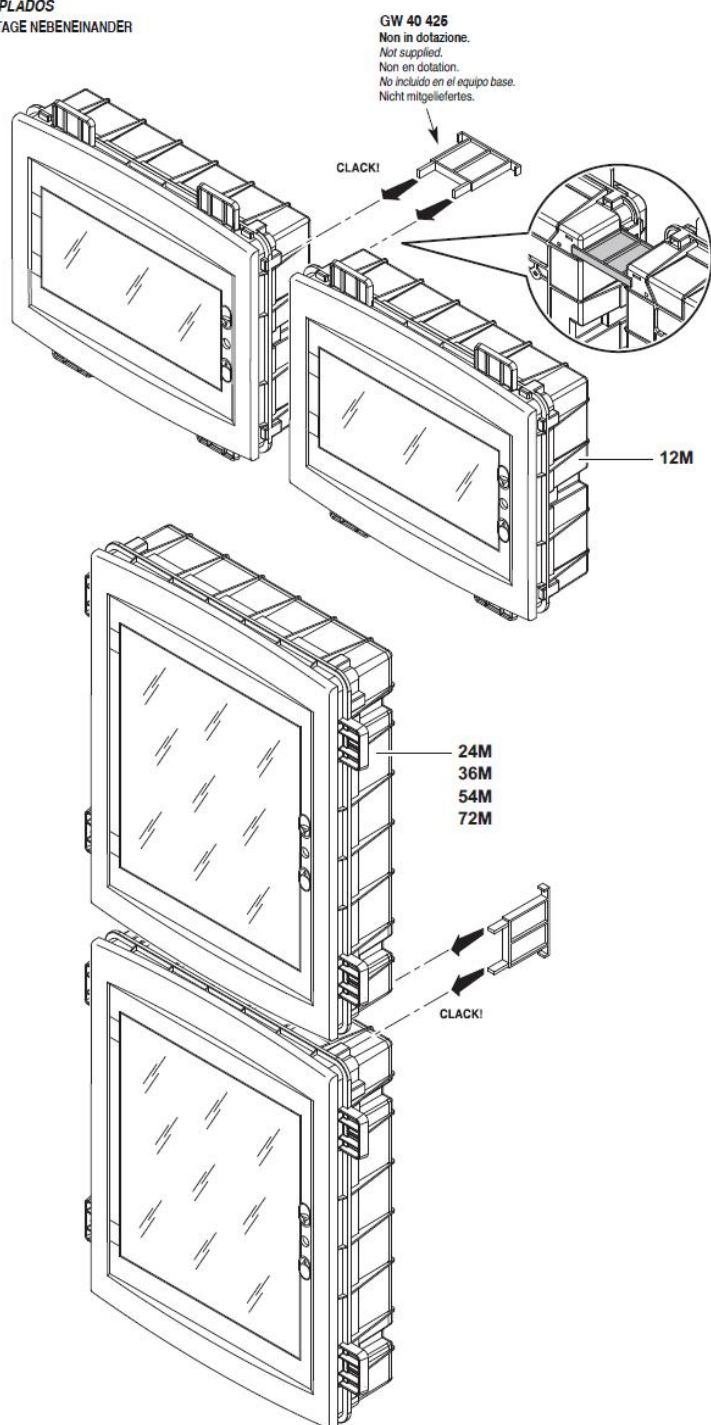

ACCOPIAMENTI AFFIANCATI
SIDE-BY-SIDE COUPLING
ACCOUPEMENTS PLACÉS CÔTE À CÔTE
ACOPLAMIENTOS ACOPLADOS
VERBINDUNGEN BEI MONTAGE NEBENEINANDER

Recomandam acest tablou electric ca fiind extrem de bine gandit si cu multiple optiuni de montaj avand o multime de accesorii care il fac foarte agreeat si utilizat de catre electricieni, nu in ultimul rand si datorita designului acest tablou electric este unul din cele mai utilizate tablouri din piata.