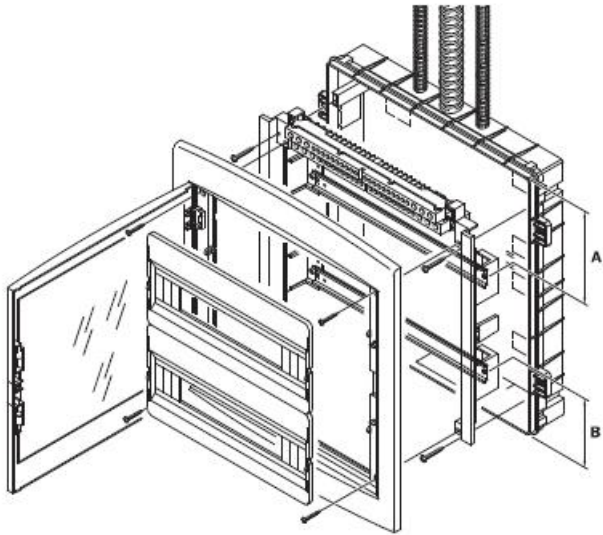

Pret: 79,90 LEI (TVA inclus)

Detalii online: <https://www.materialelectrice.ro/tablou-incestrat-gips-carton-12m>