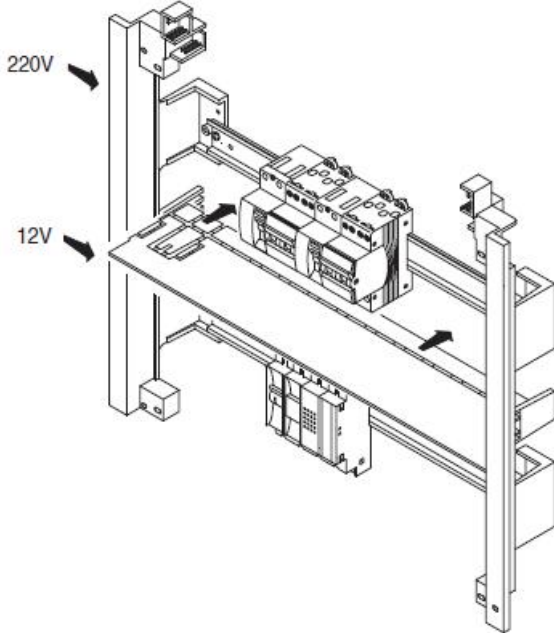

Montajul este extrem de facil datorita bornelor de marcaj situate pe doza tabloului.

Dimensiuni 330x270x85mm

ACCOPIAMENTI AFFIANCATI
SIDE-BY-SIDE COUPLING
ACCOUPLLEMENTS PLACÉS CÔTE À CÔTE
ACOPLEMENTOS ACOPLADOS
VERBINDUNGEN BEI MONTAGE NEBENEINANDER

Tabloul vine echipat cu sstemul de sine omega pentru fixarea aparatajelor modulare.

Pe sina din se pot monta o multitudine de aparate cum ar fi sigurante automate, relee, lampi de semnalizare, sonerii, etc.

Pentru o legare ferma si corecta a circuitelor electrice de impamantare si de nul recomandam echipare tabloului electric cu bara de nul GW40402

Optiona tabloul poate fi echipat cu perete despartitor, astfel tabloul poate avea mai multe compartimente care pot fi cu destinatie speciala, de genul compartiment curenti slabi, pentru router, pentru acumulatori, pentru consumatori 12v etc. Peretele de compartimentare se achizitioneaza separat si are dimensiuni difertie in functie de marimea tabloului electric. Codul pentru tabloul de 24 module ar fi Gw40606PM

Usa tabloului este fixata pe balamale detasabile, astfel pana la montajul final usa poate fi pastrata in cutie pentru protectie, si cand toate legaturile electrice sunt finalizate aceasta poate fi usor in locasul ei. Pentru securitate aceasta usa poate fi echipata cu Yala GW40422