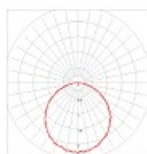

Iluminat general

Se poate comanda optional cu lentile de focalizare

Focalizare ingusta (N)

Focalizare medie (M)

Focalizare larga (W)

Focalizare omnidirectionala (O)

Pret: 530,00 LEI (TVA inclus)

Detalii online: <https://www.materialelectrice.ro/lampa-piscina-cu-led-ip68-52-x-0-06w-tg-3201-12486-25610>