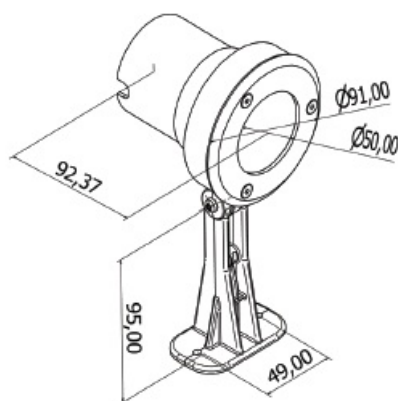

ELECTROMAX LAMPA PENTRU FANTANA ARTEZIANA CU LED LUMINA MULTICOLORA RGB IP68, 3X1W, 1 X ROSU, 1 X VERDE, 1 X ALBASTRU

Descriere:

Material: otel inoxidabil

Sursa: 3 leduri culoare RGB (1w/bucata)

Tensiune de alimentare: standard 230V AC sau optiona 12V/24 CC

Grad de protectie: IP68

Prevazut cu protectie pt instalare si cablu de alimentare 1 m

Dimensiuni (mm) Ø x l:

Sursele LED RGB schimba automat culoarea luminilor. Pentru functionare multicolora este necesara achizitionarea separat a unui controler automat.