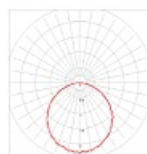

Iluminat general

Se poate comanda optional cu lentile de focalizare

**Focalizare ingusta ( N )**

**Focalizare medie ( M )**

**Focalizare larga ( W )**

**Focalizare omnidirectionala ( O )**

Pret: 530,00 LEI (TVA inclus)