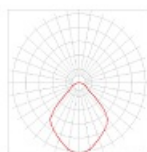

Iluminat general

Se poate comanda optional cu lentile de focalizare

Focalizare ingusta (N)

Focalizare medie (M)

Focalizare larga (W)

Focalizare omnidirectionala (O)

Pret: 530,00 LEI (TVA inclus)

Detalii online: <https://www.materialelectrice.ro/lampa-piscina-cu-led-ip68-52-x-0-06w-tg-3201-12486-25610>