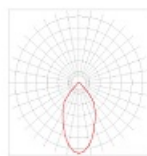

Focalizare medie (M)