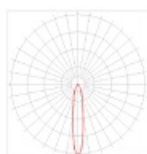

Focalizare ingusta (N)