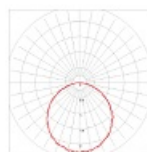

Iluminat general

Se poate comanda optional cu lentile de focalizare

Focalizare ingusta (N)

Focalizare medie (M)

Focalizare larga (W)

Focalizare omnidirectionala (O)

Pret: 530,00 LEI (TVA inclus)

Detalii online: <https://www.materialelectrice.ro/lampa-piscina-cu-led-ip68-52-x-0-06w-tg-3201-12486-25610>