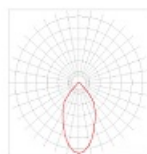

Focalizare medie (M)