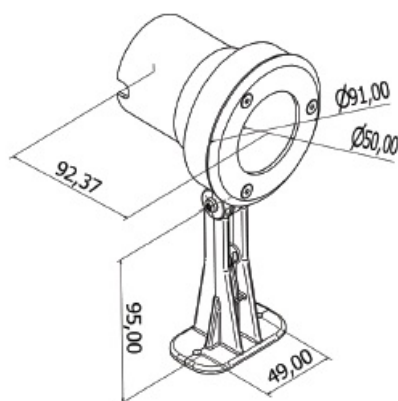

**ELECTROMAX LAMPA PENTRU FANTANA ARTEZIANA CU LED LUMINA MULTICOLORA RGB IP68, 3X1W, 1 X ROSU, 1 X VERDE, 1 X ALBASTRU**

Descriere:

Material: otel inoxidabil

Sursa: 3 leduri culoare RGB (1w/bucata)

Tensiune de alimentare: standard 230V AC sau optiona 12V/24 CC

Grad de protectie: IP68

Prevazut cu protectie pt instalare si cablu de alimentare 1 m

Dimensiuni (mm) Ø x l:

Sursele LED RGB schimba automat culoarea luminilor. Pentru functionare multicolora este necesara achizitionarea separat a unui controler automat.

Detalii online: <https://www.materialelectrice.ro/lampa-piscina-cu-led-ip68-52-x-0-06w-tg-3201-12486-25610>