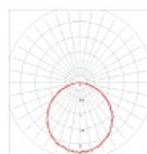

Iluminat general

Se poate comanda optional cu lentile de focalizare

Focalizare ingusta (N)

Focalizare medie (M)

Focalizare larga (W)

Focalizare omnidirectionala (O)

Pret: 530,00 LEI (TVA inclus)

Detalii online: <https://www.materialelectrice.ro/lampa-piscina-cu-led-ip68-52-x-0-06w-tg-3201-12486-25610>