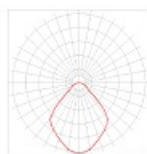

Iluminat general

Se poate comanda optional cu lentile de focalizare

**Focalizare ingusta ( N )**

**Focalizare medie ( M )**

**Focalizare larga ( W )**

**Focalizare omnidirectionala ( O )**

Pret: 530,00 LEI (TVA inclus)