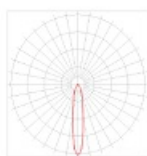

Focalizare ingusta (N)