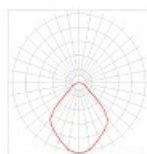

Iluminat general

Se poate comanda optional cu lentile de focalizare

Focalizare ingusta (N)

Focalizare medie (M)

Focalizare larga (W)

Focalizare omnidirectionala (O)

Pret: 530,00 LEI (TVA inclus)

Detalii online: <https://www.materialelectrice.ro/lampa-piscina-cu-led-ip68-52-x-0-06w-tg-3201-12486-25610>