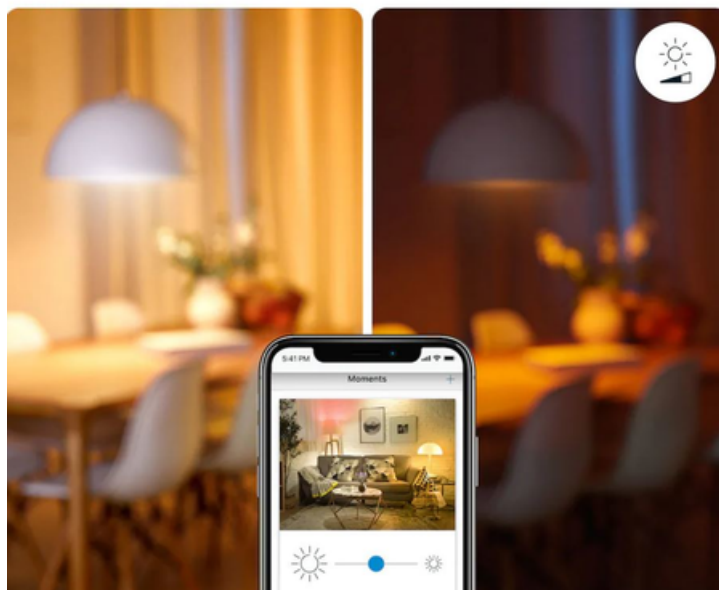

SMART DIMMING

PHILIPS WI-FI BEC LED 8W A60 E27 922-65 RGB 1PF/6

Becul complet color WiZ LED A60 aduce iluminare inteligent? în via?a de zi cu zi.

Transform? fiecare lamp? pentru a crea atmosfera la alegere cu 16 milioane de culori, precum ?i lumin? alb? cald? pân? la rece.

Pute?i programa luminile s? se aprind? ?i s? se sting? în func?ie de modurile zilnice sau s?pt?mânale, s? le controla?i cu smartphone-ul sau cu vocea ?i s? ave?i acces de la distan?? la lumini, chiar ?i atunci când sunte?i plecat.