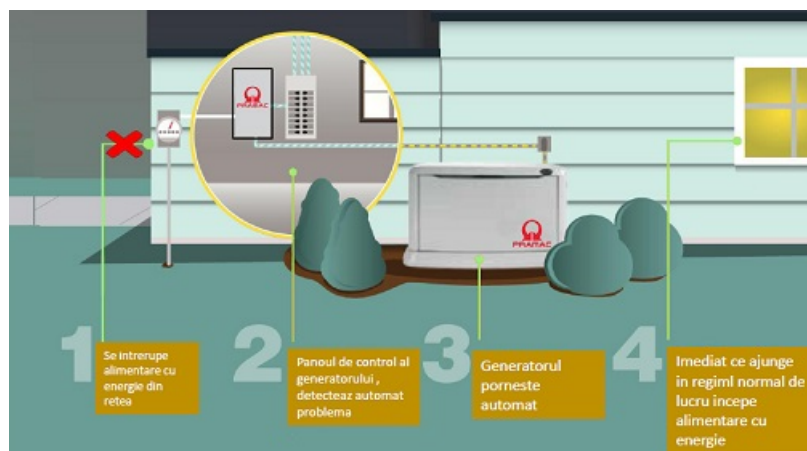

PRAMAC PANOU COMUTARE AUTOMATA RETEA - GENERATOR 380V

Panoul de comutare a transferului de sarcin? (LTS) gestioneaz? comutarea sursei de alimentare a generatorului ?i a rețelei în aplicatii de rezerva, garantând alimentarea cu energie într-o perioada scurta de timp.

Se compune dintr-un cabinet independent care poate fi instalat separat de grup. Comanda logica a comutarii sursei de alimentare este gestionata de panoul de comanda automat montat pe generator, astfel incat nu este necesara o logica pe panoul LTS.