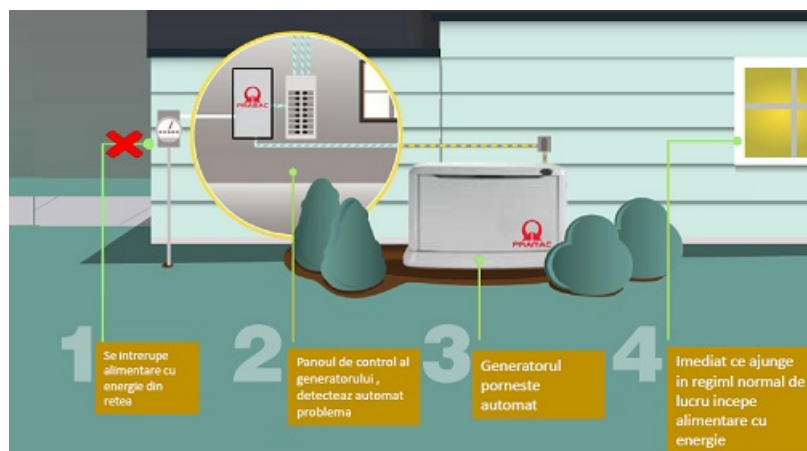

Pret: 1.009,23 LEI (TVA inclus)

Detalii online: <https://www.materialelectrice.ro/panou-automatizare-amf-pentru-generatorele-pramac>