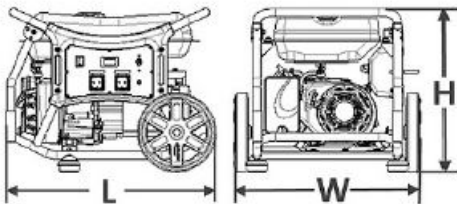

Turnatii functionare 3000Rpm

Combustibil utilizat - benzina

Sistem star - Electric (+Recoil)

Capacitate ulei 0.6

Funcie Stop- ulei lipsa

Alternator AVR (permite alimentarea chipamentelor electronice)

Dimensiuni L 680 MM, W 602MM, H 5230MM