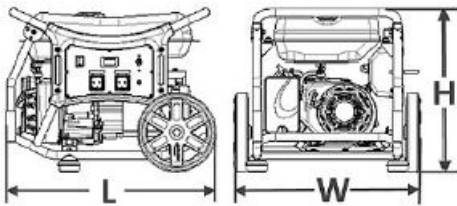

Turnatii functionare 3000Rpm

Combustibil utilizat - benzina

Sistem star - Electric (+Recoil)

Capacitate ulei 0.6

Funcie Stop- ulei lipsa

Alternator AVR (permite alimentarea chipamentelor electronice)

Dimensiuni L 680 MM, W 602MM, H 5230MM