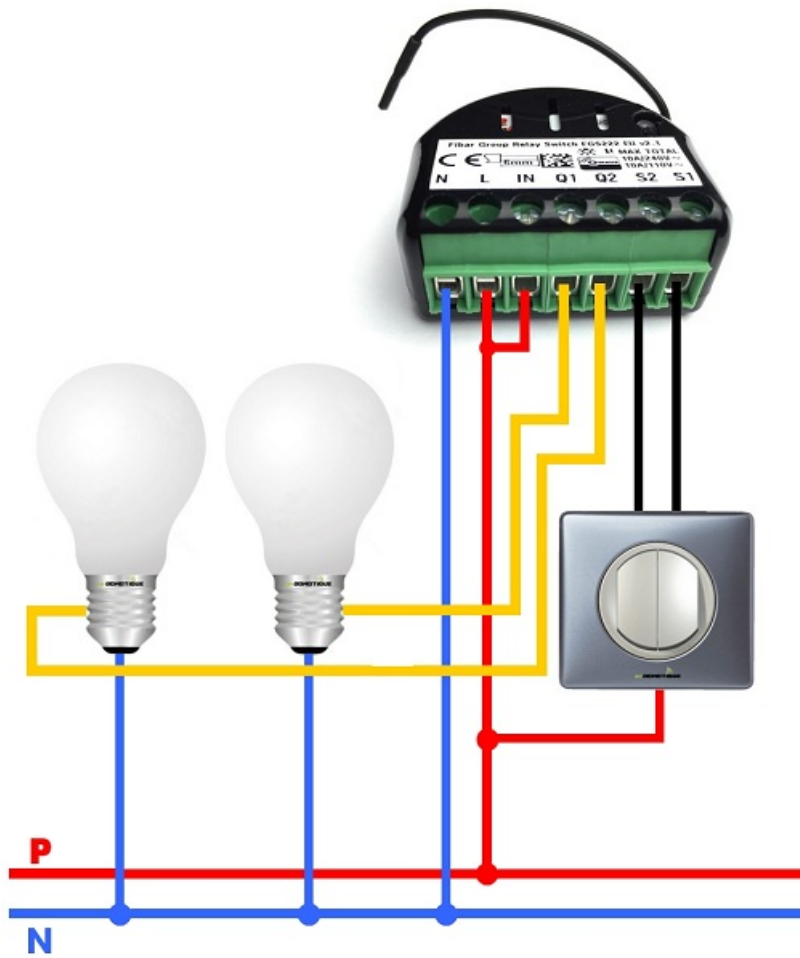

FIBARO RELEU DUBLU WIRELESS ON/OFF 2X1.5KW FIBARO

Intrerupator ON/OFF pentru un circuit . Max. 3kW.

Compatibil cu doua grupuri independente de asociere

Oprire automata releu dupa o anumita perioada de timp.

Permite functionarea sistemului cu porti si rulouri de fereastră, independent pentru releu 1 si 2

Dispozitive asociate pot fi controlate de releu.

Raspuns la alarme configurat de utilizator nici o reactie/ dispozitiv On/ dispozitiv OFF

Actioneaza dimmererele si releele de rulo asociate

Memorare status dispoziti in caz de intrerupere energie electrica

Compatibil cu intrerupatoarele mono si bistabile

Posibilitate configurarii raspunsului in caz de alarma de inundatie , fum , co2, temperatura etc

Montajul se poate face in doza in spatele intrerupatorului

Pret: 330,90 LEI (TVA inclus)

Detalii online: <https://www.materialelectrice.ro/releu-dublu-wireless-on-off-2x1-5kw-fibaro>