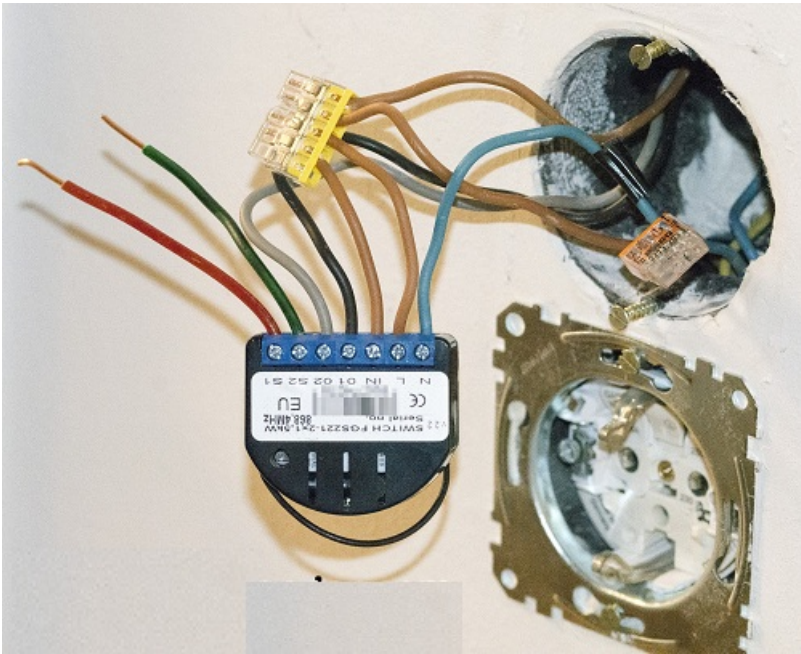

FIBARO RELEU DUBLU WIRELESS ON/OFF 2X1.5KW FIBARO

Intrerupator ON/OFF pentru un circuit . Max. 3kW.

Compatibil cu doua grupuri independente de asociere

Oprire automata releu dupa o anumita perioada de timp.

Permite functionarea sistemului cu porti si rulouri de fereastră, independent pentru releu 1 si 2

Dispozitive asociate pot fi controlate de releu.

Raspuns la alarme configurat de utilizator nici o reactie/ dispozitiv On/ dispozitiv OFF

Actioneaza dimmererele si releele de rulo asociate

Memorare status dispoziti in caz de intrerupere energie electrica

Compatibil cu intrerupatoarele mono si bistabile

Posibilitate configurarii raspunsului in caz de alarma de inundatie , fum , co2, temperatura etc

Montajul se poate face in doza in spatele intrerupatorului

Pret: 330,90 LEI (TVA inclus)

Detalii online: <https://www.materialelectrice.ro/releu-dublu-wireless-on-off-2x1-5kw-fibaro>