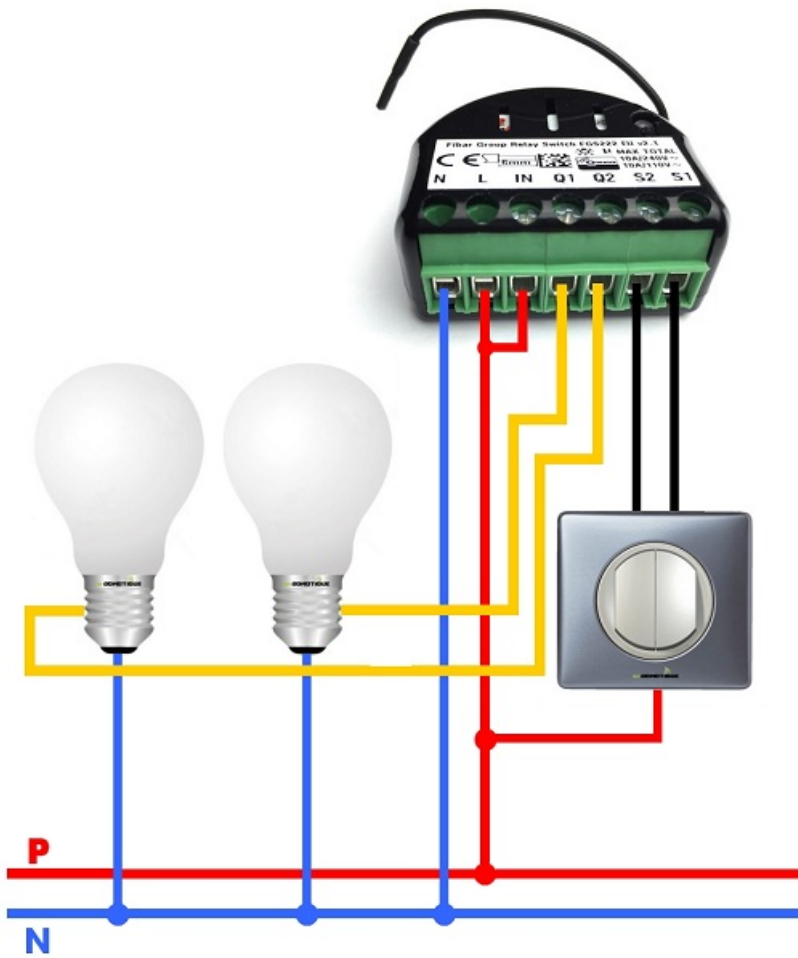

### **FIBARO RELEU DUBLU WIRELESS ON/OFF 2X1.5KW FIBARO**

Intrerupator ON/OFF pentru un circuit . Max. 3kW.

Compatibil cu doua grupuri independente de asociere

Oprire automata releu dupa o anumita perioada de timp.

Permite functionarea sistemului cu porti si rulouri de fereastră, independent pentru releu 1 si 2

Dispozitive asociate pot fi controlate de releu.

Raspuns la alarme configurat de utilizator nici o reactie/ dispozitiv On/ dispozitiv OFF

Actioneaza dimmererele si releele de rulo asociate

Memorare status dispoziti in caz de intrerupere energie electrica

Compatibil cu intrerupatoarele mono si bistabile

Posibilitate configurarii raspunsului in caz de alarma de inundatie , fum , co2, temperatura etc

Montajul se poate face in doza in spatele intrerupatorului

Pret: 330,90 LEI (TVA inclus)

Detalii online: <https://www.materialelectrice.ro/releu-dublu-wireless-on-off-2x1-5kw-fibaro>