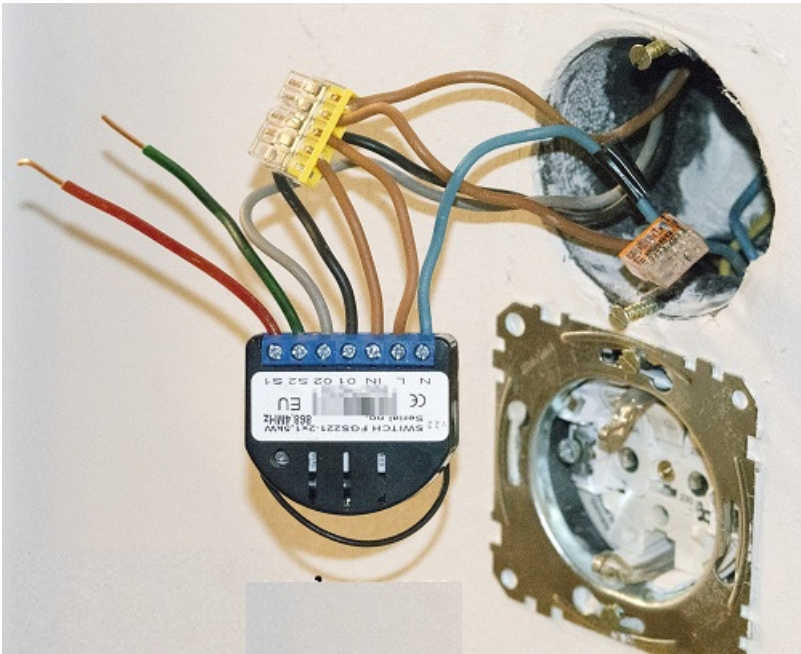

### **FIBARO RELEU DUBLU WIRELESS ON/OFF 2X1.5KW FIBARO**

Intrerupator ON/OFF pentru un circuit . Max. 3kW.

Compatibil cu doua grupuri independente de asociere

Oprire automata releu dupa o anumita perioada de timp.

Permite functionarea sistemului cu porti si rulouri de fereastră, independent pentru releu 1 si 2

Dispozitive asociate pot fi controlate de releu.

Raspuns la alarme configurat de utilizator nici o reactie/ dispozitiv On/ dispozitiv OFF

Actioneaza dimmererele si releele de rulo asociate

Memorare status dispoziti in caz de intrerupere energie electrica

Compatibil cu intrerupatoarele mono si bistabile

Posibilitate configurarii raspunsului in caz de alarma de inundatie , fum , co2, temperatura etc

Montajul se poate face in doza in spatele intrerupatorului

Pret: 330,90 LEI (TVA inclus)

Detalii online: <https://www.materialelectrice.ro/releu-dublu-wireless-on-off-2x1-5kw-fibaro>