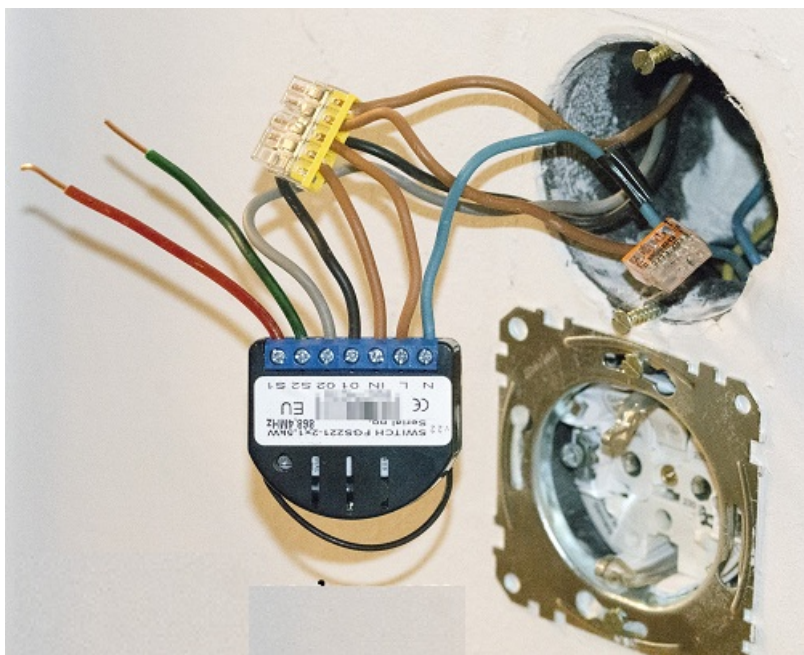

FIBARO RELEU SIMPLU WIRELESS ON/OFF 1X2.5KW FIBARO

Intrerupator ON/OFF pentru un circuit . Max. 3kW.

Compatibil cu un grup independent de asociere

Oprire automata releu dupa o anumita perioada de timp.

Permite functionarea sistemului cu porti si rulouri de fereastră, independent pentru releu 1

Dispozitive asociate pot fi controlate de releu.

Raspuns la alarme configurat de utilizator nici o reactie/ dispozitiv On/ dispozitiv OFF

Actioneaza dimmerele si releele de rulou asociate

Memorare status dispoziti in caz de intrerupere energie electrica

Compatibil cu intrerupatoarele mono si bistabile

Posibilitate configurarii raspunsului in caz de alarma de inundatie , fum , co2, temperatura etc

Montajul se poate face in doza in spatele aparatului

Pret: 330,90 LEI (TVA inclus)

Detalii online: <https://www.materialelectrice.ro/releu-simplu-wireless-on-off-1x3kw-fibaro>