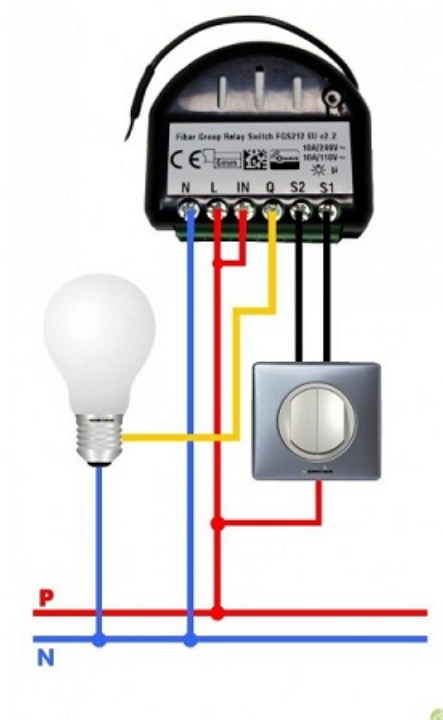

FIBARO RELEU SIMPLU WIRELESS ON/OFF 1X2.5KW FIBARO

Intrerupator ON/OFF pentru un circuit . Max. 3kW.

Compatibil cu un grup independent de asociere

Oprire automata releu dupa o anumita perioada de timp.

Permite functionarea sistemului cu porti si rulouri de fereastră, independent pentru releu 1

Dispozitive asociate pot fi controlate de releu.

Raspuns la alarme configurat de utilizator nici o reactie/ dispozitiv On/ dispozitiv OFF

Actioneaza dimmerele si releele de rulou asociate

Memorare status dispoziti in caz de intrerupere energie electrica

Compatibil cu intrerupatoarele mono si bistabile

Posibilitate configurarii raspunsului in caz de alarma de inundatie , fum , co2, temperatura etc

Montajul se poate face in doza in spatele aparatului

Pret: 330,90 LEI (TVA inclus)

Detalii online: <https://www.materialelectrice.ro/releu-simplu-wireless-on-off-1x3kw-fibaro>