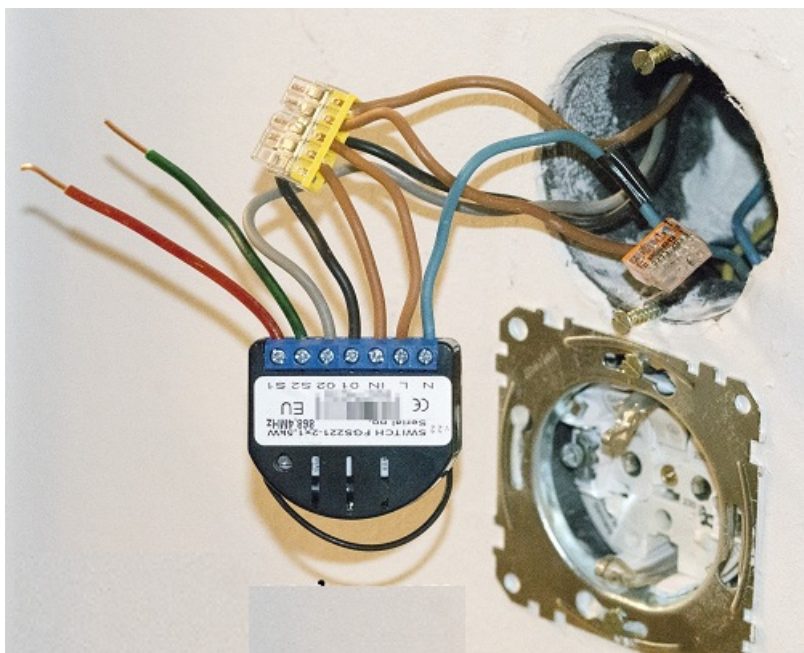

FIBARO RELEU SIMPLU WIRELESS ON/OFF 1X2.5KW FIBARO

Intrerupator ON/OFF pentru un circuit . Max. 3kW.

Compatibil cu un grup independent de asociere

Oprire automata releu dupa o anumita perioada de timp.

Permite functionarea sistemului cu porti si rulouri de fereastră, independent pentru releu 1

Dispozitive asociate pot fi controlate de releu.

Raspuns la alarme configurat de utilizator nici o reactie/ dispozitiv On/ dispozitiv OFF

Actioneaza dimmerele si releele de rulou asociate

Memorare status dispoziti in caz de intrerupere energie electrica

Compatibil cu intrerupatoarele mono si bistabile

Posibilitate configurarii raspunsului in caz de alarma de inundatie , fum , co2, temperatura etc

Montajul se poate face in doza in spatele aparatului

Pret: 330,90 LEI (TVA inclus)

Detalii online: <https://www.materialelectrice.ro/releu-simplu-wireless-on-off-1x3kw-fibaro>