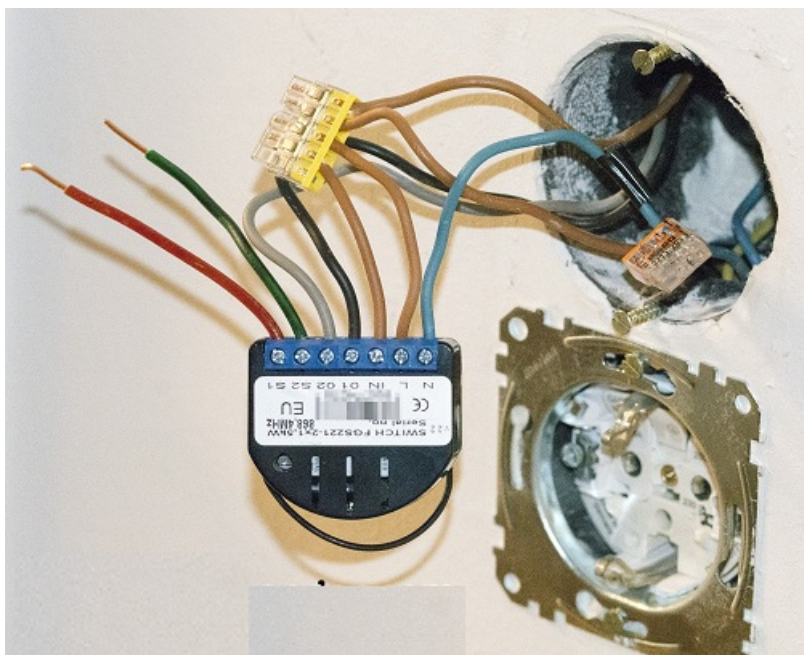

### FIBARO RELEU SIMPLU WIRELESS ON/OFF 1X2.5KW FIBARO

Intrerupator ON/OFF pentru un circuit . Max. 3kW.

Compatibil cu un grup independent de asociere

Oprire automata releu dupa o anumita perioada de timp.

Permite functionarea sistemului cu porti si rulouri de fereastră, independent pentru releu 1

Dispozitive asociate pot fi controlate de releu.

Raspuns la alarme configurat de utilizator nici o reactie/ dispozitiv On/ dispozitiv OFF

Actioneaza dimmerele si releele de rulou asociate

Memorare status dispoziti in caz de intrerupere energie electrica

Compatibil cu intrerupatoarele mono si bistabile

Posibilitate configurarii raspunsului in caz de alarma de inundatie , fum , co2, temperatura etc

Montajul se poate face in doza in spatele aparatului

Pret: 330,90 LEI (TVA inclus)

Detalii online: <https://www.materialelectrice.ro/releu-simplu-wireless-on-off-1x3kw-fibaro>