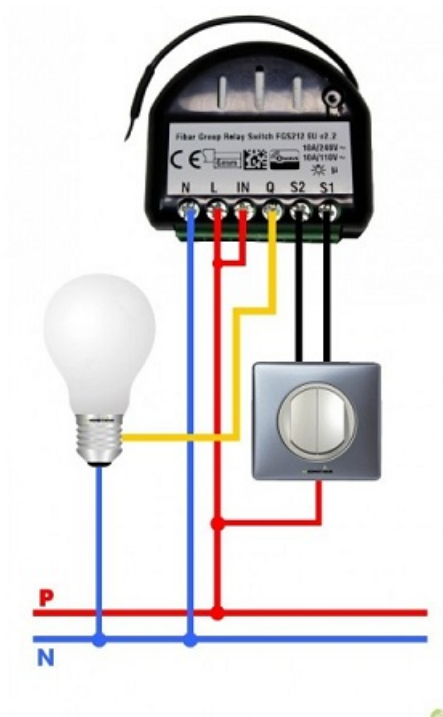

### FIBARO RELEU SIMPLU WIRELESS ON/OFF 1X2.5KW FIBARO

Intrerupator ON/OFF pentru un circuit . Max. 3kW.

Compatibil cu un grup independent de asociere

Oprire automata releu dupa o anumita perioada de timp.

Permite functionarea sistemului cu porti si rulouri de fereastră, independent pentru releu 1

Dispozitive asociate pot fi controlate de releu.

Raspuns la alarme configurat de utilizator nici o reactie/ dispozitiv On/ dispozitiv OFF

Actioneaza dimmerele si releele de rulou asociate

Memorare status dispoziti in caz de intrerupere energie electrica

Compatibil cu intrerupatoarele mono si bistabile

Posibilitate configurarii raspunsului in caz de alarma de inundatie , fum , co2, temperatura etc