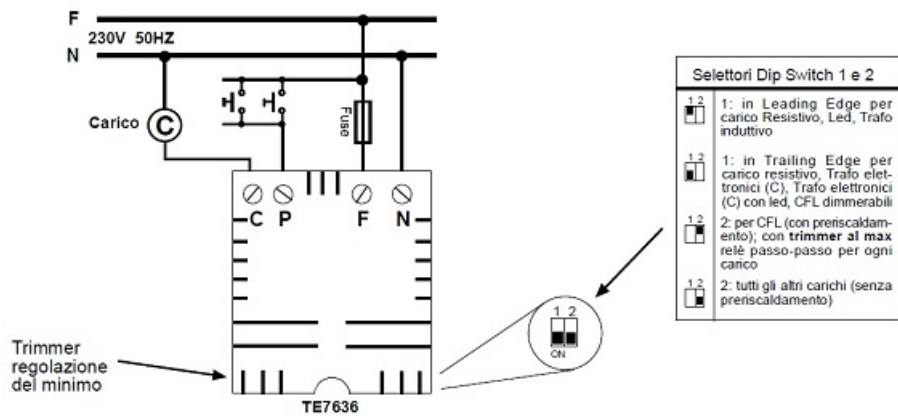

### CAVI RELEU CAP SCARA VARIATOR UNIVERSAL LED

Variatorul universal se monteaza in orice doza langa butonul de comanda sau langa corpul de iluminat. Variatorul poate fi comandat din mai multe puncte prn butoane cu revenire.

Acest variator este universal si poate comanda mai multe tipuri de sursa luminoasa :

LED - max 100W

Lampi incandescente max 400W

Lampi alimentate prin transformatoare toroidale sau lamelare max 300W

Lampi alimentate prin transformatoare electronice max 300W

Lampi fluorecente dimabile max 100W

Dimmerul este dotat cu un reglaj prag de intensitate luminoasa minima.

Conexiuni electrice

Pret: 251,59 LEI (TVA inclus)

Detalii online: <https://www.materialelectrice.ro/releu-cap-scara-variator-universal-led-24126>