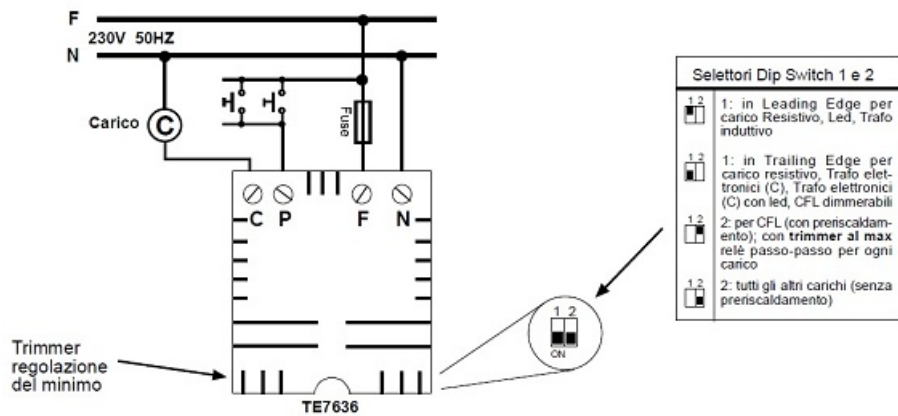

CAVI RELEU CAP SCARA VARIATOR UNIVERSAL LED

Variatorul universal se monteaza in orice doza langa butonul de comanda sau langa corpul de iluminat. Variatorul poate fi comandat din mai multe puncte prn butoane cu revenire.

Acest variator este universal si poate comanda mai multe tipuri de sursa luminoasa :

LED - max 100W

Lampi incandescente max 400W

Lampi alimentate prin transformatoare toroidale sau lamelare max 300W

Lampi alimentate prin transformatoare electronice max 300W

Lampi fluorecente dimabile max 100W

Dimmerul este dotat cu un reglaj prag de intensitate luminoasa minima.

Conexiuni electrice

Pret: 251,59 LEI (TVA inclus)

Detalii online: <https://www.materialelectrice.ro/releu-cap-scara-variator-universal-led-24126>