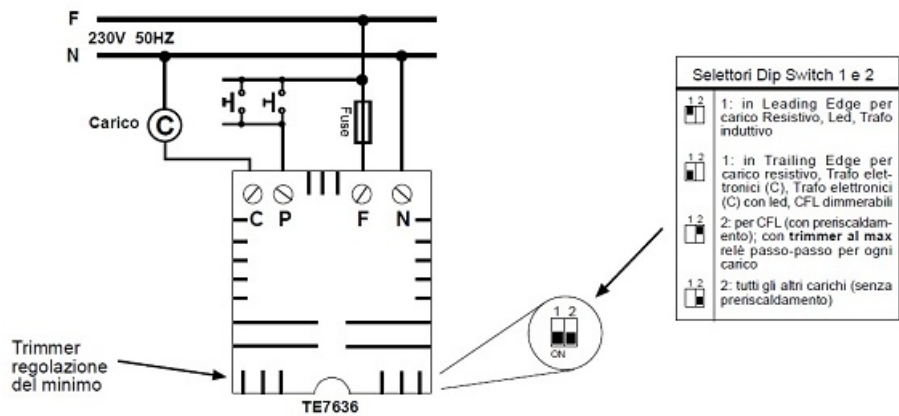

CAVI RELEU CAP SCARA VARIATOR UNIVERSAL LED

Variatorul universal se monteaza in orice doza langa butonul de comanda sau langa corpul de iluminat. Variatorul poate fi comandat din mai multe puncte prn butoane cu revenire.

Acest variator este universal si poate comanda mai multe tipuri de sursa luminoasa :

LED - max 100W

Lampi incandescente max 400W

Lampi alimentate prin transformatoare toroidale sau lamelare max 300W

Lampi alimentate prin transformatoare electronice max 300W

Lampi fluorecente dimabile max 100W

Dimmerul este dotat cu un reglaj prag de intensitate luminoasa minima.

Conexiuni electrice

Pret: 251,59 LEI (TVA inclus)

Detalii online: <https://www.materialelectrice.ro/releu-cap-scara-variator-universal-led-24126>