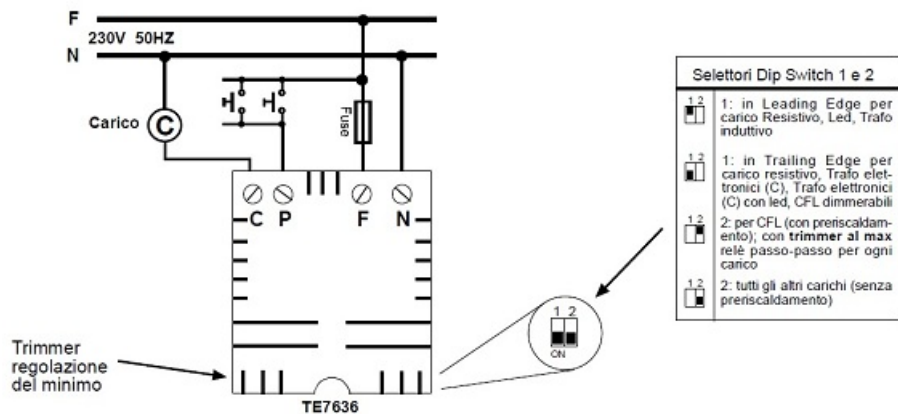

CAVI RELEU CAP SCARA VARIATOR UNIVERSAL LED

Variatorul universal se monteaza in orice doza langa butonul de comanda sau langa corpul de iluminat. Variatorul poate fi comandat din mai multe puncte prn butoane cu revenire.

Acest variator este universal si poate comanda mai multe tipuri de sursa luminoasa :

LED - max 100W

Lampi incandescente max 400W

Lampi alimentate prin transformatoare toroidale sau lamelare max 300W

Lampi alimentate prin transformatoare electronice max 300W

Lampi fluorecente dimabile max 100W

Dimmerul este dotat cu un reglaj prag de intensitate luminoasa minima.

Schema conexiuni

Pret: 251,59 LEI (TVA inclus)

Detalii online: <https://www.materialelectrice.ro/releu-cap-scaravariator-universal-led-24125>