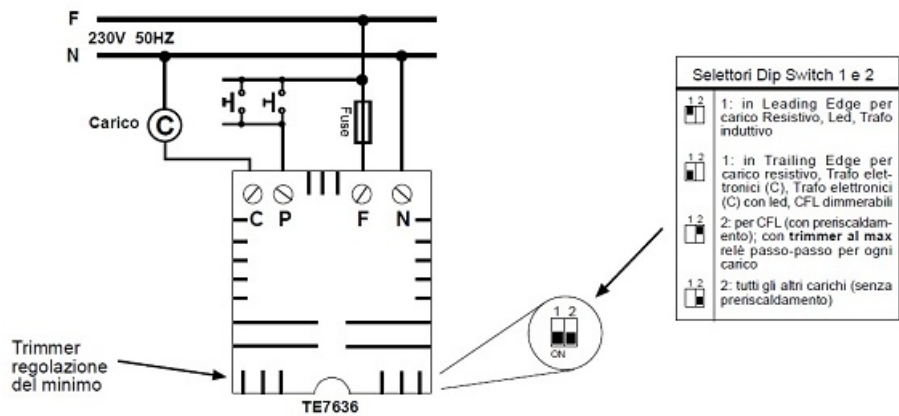

CAVI RELEU CAP SCARA VARIATOR UNIVERSAL LED

Variatorul universal se monteaza in orice doza langa butonul de comanda sau langa corpul de iluminat. Variatorul poate fi comandat din mai multe puncte prn butoane cu revenire.

Acest variator este universal si poate comanda mai multe tipuri de sursa luminoasa :

LED - max 100W

Lampi incandescente max 400W

Lampi alimentate prin transformatoare toroidale sau lamelare max 300W

Lampi alimentate prin transformatoare electronice max 300W

Lampi fluorecente dimabile max 100W

Dimmerul este dotat cu un reglaj prag de intensitate luminoasa minima.

Schema conexiuni

Pret: 251,59 LEI (TVA inclus)

Detalii online: <https://www.materialelectrice.ro/releu-cap-scaravariator-universal-led-24125>