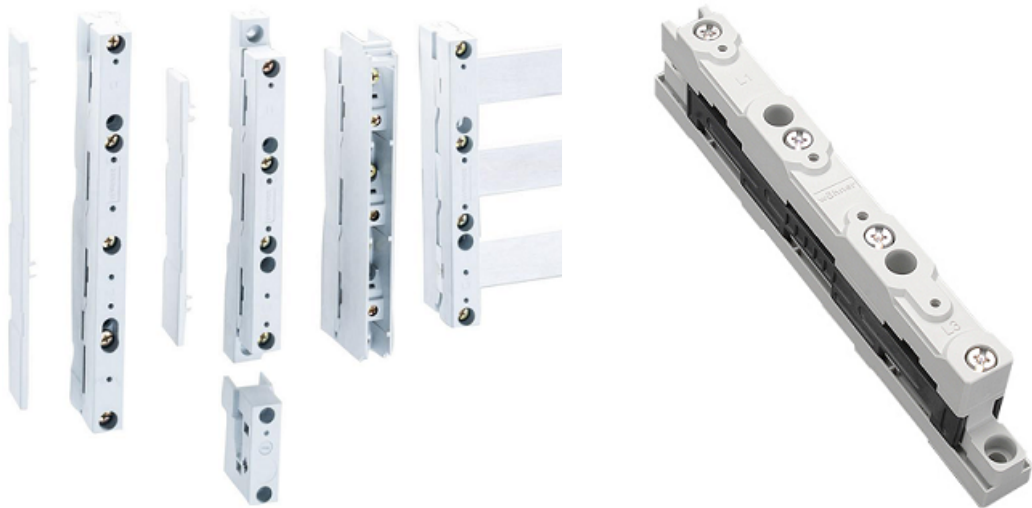

COMTEC BARA DE ALUMINIU 60X10 MM

Bara de aluminiu rigida cu sectiune dreptunghiulara .Pret pentru metru liniar, se vinde numai la bara de 2 metri.

Curentul de durata este specificat pentru temperatura de 65 si 85 grade ,respectiv temperatura mediului ambiant 35 grade celsius

Se livreaza numai la bara de 2 ml .

Se utilizeaza in tablouri electrice . Pentru izlare recomandam utilizarea izolatorilor electrici (tip butoias, scarita etc)

Standoff Insulators Sorted by Type and by Use and Voltage

Type 1 for Pannel & Switchboards for indoor use up to 600 volts	Type 2 Light Duty for indoor use up to 600 volts	Type 3 Bus-Type Apparatus for indoor use up to 2500 volts	Type 4 Center Post 4000 Series for indoor use up to 1500 volts	Type 5 Center Post 5000 Series for indoor use up to 5000 volts	Type 6 5 to 15 kV Standoff Insulator
--	--	--	---	---	--

Se poate modela cu aparat special de indoit

ientare (a se vedea

Pentru o fixare perfecta paralele se pot utiliza izolatorii tripolari

Pret: 82,41 LEI (TVA inclus)

Detalii online: <https://www.materialelectrice.ro/bara-de-aluminiu-60x10-mm>