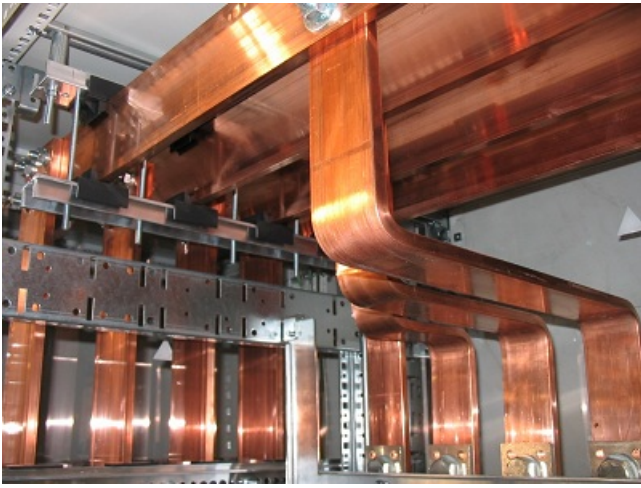

ientare (a se vedea