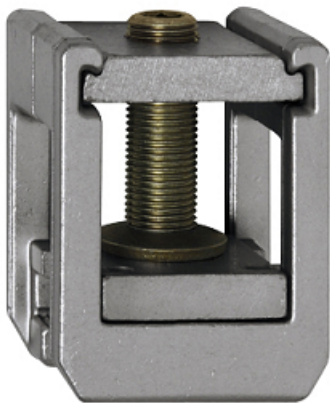

### COMTEC BARA DE ALUMINIU 60X10 MM

Bara de aluminiu rigida cu sectiune dreptunghiulara .Pret pentru metru liniar, se vinde numai la bara de 2 metri.

Curentul de durata este specificat pentru temperatura de 65 si 85 grade ,respectiv temperatura mediului ambiant 35 grade celsius

Se livreaza numai la bara de 2 ml .

Se utilizeaza in tablouri electrice . Pentru izlare recomandam utilizarea izolatorilor electrici ( tip butoias, scarita etc)

Standoff Insulators Sorted by Type and by Use and Voltage

Se poate modela cu aparat special de indoit

entare ( a se vedea

Pentru o fixare perfecta paralele se pot utiliza izolatorii tripolari

Pret: 82,41 LEI (TVA inclus)

Detalii online: <https://www.materialelectrice.ro/bara-de-aluminiu-60x10-mm>