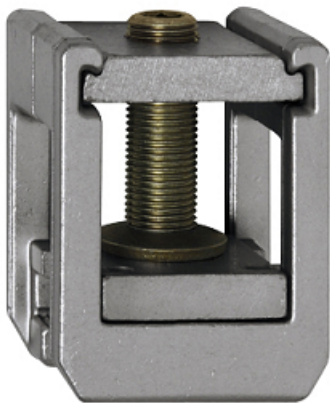

COMTEC BARA DE ALUMINIU 50X10 MM

Bara de aluminiu rigida cu sectiune dreptunghiulara .Pret pentru metru liniar, se vinde numai la bara de 2 metri.

Curentul de durata este specificat pentru temperatura de 65 si 85 grade ,respectiv temperatura mediului ambiant 35 grade celsius

Se livreaza numai la bara de 2 ml .

Se utilizeaza in tablouri electrice . Pentru izlare recomandam utilizarea izolatorilor electrici (tip butoias, scarita etc)

Standoff Insulators Sorted by Type and by Use and Voltage

Se poate modela cu aparat special de indoit

ientare (a se vedea

Pentru o fixare perfecta paralele se pot utiliza izolatorii tripolari

Pret: 70,29 LEI (TVA inclus)

Detalii online: <https://www.materialelectrice.ro/bara-de-aluminiu-50x10-mm>