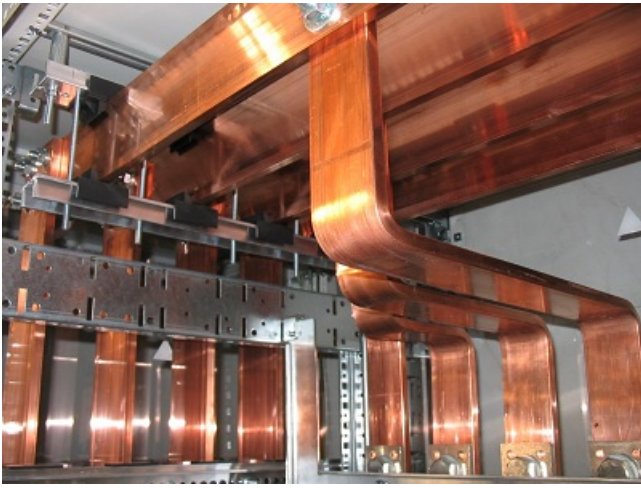

COMTEC BARA DE ALUMINIU 40X5 MM

Bara de aluminiu rigida cu sectiune dreptunghiulara .Pret pentru metru liniar, se vinde numai la bara de 2 metri.

Curentul de durata este specificat pentru temperatura de 65 si 85 grade ,respectiv temperatura mediului ambiant 35 grade celsius

Se livreaza numai la bara de 2 ml .

Se utilizeaza in tablouri electrice . Pentru izlare recomandam utilizarea izolatorilor electrici (tip butoias, scarita etc)

Standoff Insulators Sorted by Type and by Use and Voltage

Se poate modela cu aparat special de indoit

ientare (a se vedea

Pentru o fixare perfecta paralele se pot utiliza izolatorii tripolari

Pret: 29,80 LEI (TVA inclus)

Detalii online: <https://www.materialelectrice.ro/bara-de-aluminiu-40x5-mm>