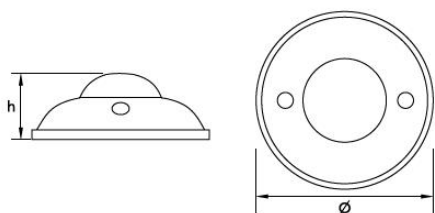

Raza de detectie: 120° (vedere laterala) si 360° (vedere superioara)

Viteza de detectie: 0.6 - 1.5 m/s

Înaltime de instalare: 2 - 4.5 m

Încarcare maxima: 1200W (~220 AC)

Temperatura mediului de utilizare: -20°C/ +40°C

Optional se poate comanda si in culoarea neagra

Dimensiuni

51mm h x 117mm diametru

Pret: 34,00 LEI (TVA inclus)

Detalii online: <https://www.materialelectrice.ro/senzor-prezenta-negru-ip44-jq-37>