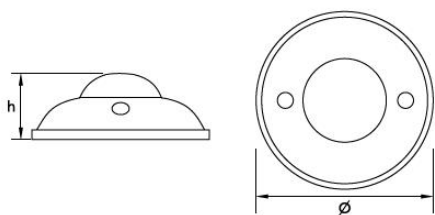

Raza de detectie: 120° (vedere laterala) si 360° (vedere superioara)

Viteza de detectie: 0.6 - 1.5 m/s

Înălțime de instalare: 2 - 4.5 m

Încarcare maxima: 1200W (~220 AC)

Temperatura mediului de utilizare: -20°C/ +40°C

Optional se poate comanda si in culoarea neagra

Dimensiuni

51mm h x 117mm diametru

Pret: 34,00 LEI (TVA inclus)

Detalii online: <https://www.materialelectrice.ro/senzor-prezenta-negru-ip44-jq-37>