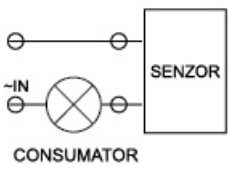

Raza de detectie: 140°

Viteza de detectie: 0.6 - 1.5 m/s

Înălțime de instalare: 0.4 - 1.8m

Încarcare maxima: 500W (~220 AC)

Temperatura mediului de utilizare: -20°C/ +40°C

Tensiune alimentare: ~220 ÷ 240 V/ 50 Hz

Dimensiuni 80 x 50 x 80 mm Lxlxh

Atentie functioneaza cu lampi de minim 40W si maxim 500W

Conexiune electrica foarte simpla

Pret: 35,39 LEI (TVA inclus)

Detalii online: <https://www.materialelectrice.ro/senzor-prezenta-alb-jq-20>