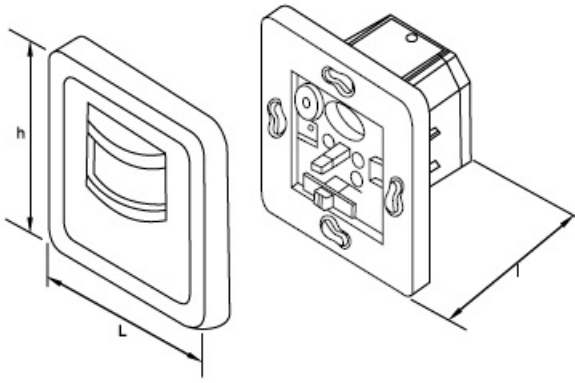

Raza de detectie: 140°

Viteza de detectie: 0.6 - 1.5 m/s

Înălțime de instalare: 0.4 - 1.8m

Încarcare maxima: 500W (~220 AC)

Temperatura mediului de utilizare: -20°C/ +40°C

Tensiune alimentare: ~220 ÷ 240 V/ 50 Hz

Dimensiuni 80 x 50 x 80 mm Lxlxh

Atentie functioneaza cu lampi de minim 40W si maxim 500W

Conexiune electrica foarte simpla

Pret: 35,39 LEI (TVA inclus)

Detalii online: <https://www.materialelectrice.ro/senzor-prezenta-alb-jq-20>