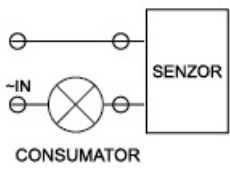

Raza de detectie: 140°

Viteza de detectie: 0.6 - 1.5 m/s

Înălțime de instalare: 0.4 - 1.8m

Încarcare maxima: 500W (~220 AC)

Temperatura mediului de utilizare: -20°C/ +40°C

Tensiune alimentare: ~220 ÷ 240 V/ 50 Hz

Dimensiuni 80 x 50 x 80 mm Lxlxh

Atentie functioneaza cu lampi de minim 40W si maxim 500W

Conexiune electrica foarte simpla

Pret: 35,39 LEI (TVA inclus)

Detalii online: <https://www.materialelectrice.ro/senzor-prezenta-alb-jq-20>