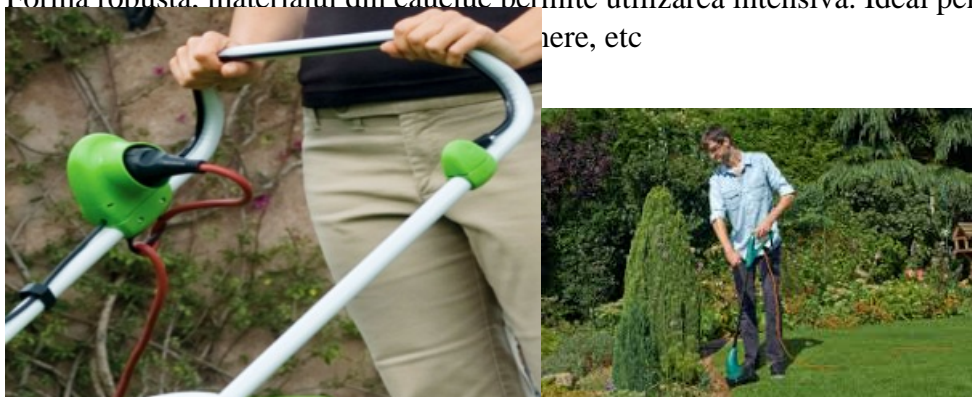

COMTEC PRIZA CU PRELUNGITOR, 1XSHUKO PROESIONALALA, 3X1,5MM , 50 M

- PRELUNGITOR CU 1PRIZA SHUKO
- SECTIUNE CABLU (MM): 3 x 1.5;
- LUNGIME CABLU(M): 50;

Forma robusta. materialul din cauciuc permite utilizarea intensiva. Ideal pentru utilizare in gradina la
here, etc