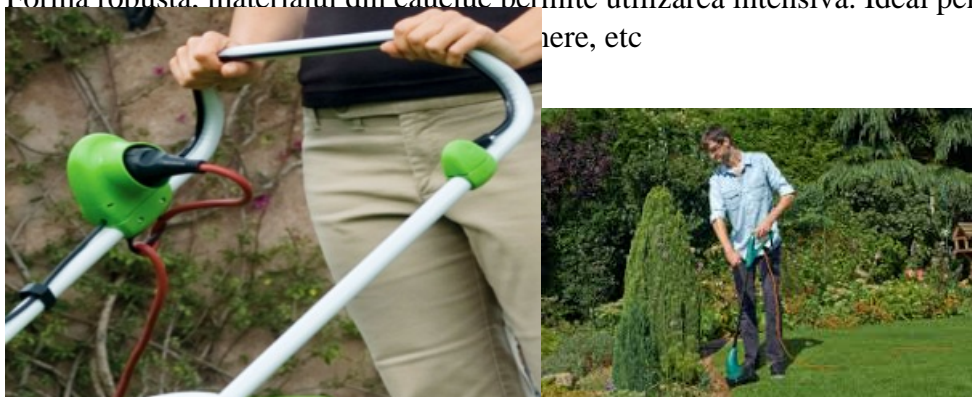

### **COMTEC PRIZA CU PRELUNGITOR, 1XSHUKO PROESIONALALA, 3X1,5MM , 40 M**

- PRELUNGITOR CU 1PRIZA SHUKO
- SECTIUNE CABLU (MM): 3 x 1.5;
- LUNGIME CABLU(M): 40;

Forma robusta. materialul din cauciuc permite utilizarea intensiva. Ideal pentru utilizare in gradina la  
here, etc