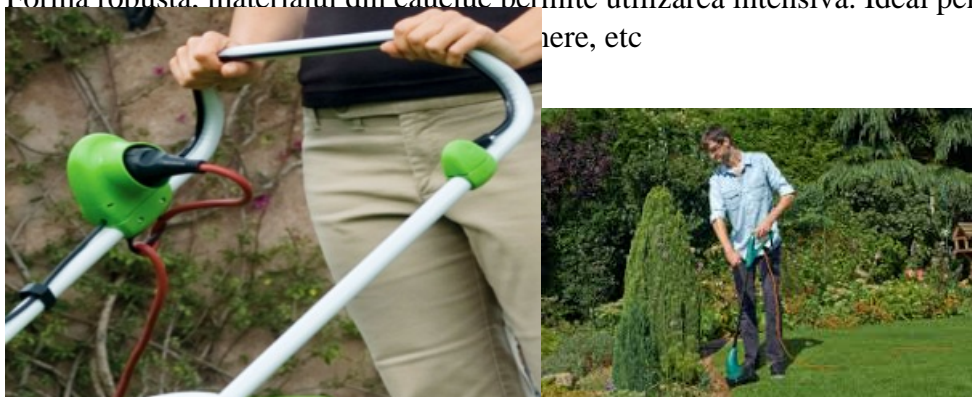

COMTEC PRIZA CU PRELUNGITOR, 1XSHUKO PROESIONALALA, 3X1,5MM , 40 M

- PRELUNGITOR CU 1PRIZA SHUKO
- SECTIUNE CABLU (MM): 3 x 1.5;
- LUNGIME CABLU(M): 40;

Forma robusta. materialul din cauciuc permite utilizarea intensiva. Ideal pentru utilizare in gradina la
here, etc