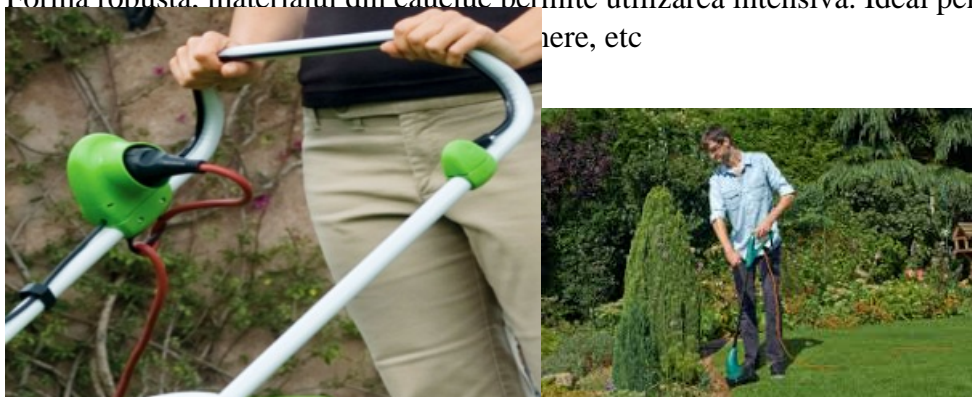

COMTEC PRIZA CU PRELUNGITOR, 1XSHUKO PROESIONALALA, 3X1,5MM , 30 M

- PRELUNGITOR CU 1PRIZA SHUKO
- SECTIUNE CABLU (MM): 3 x 1.5;
- LUNGIME CABLU(M): 30;

Forma robusta. materialul din cauciuc permite utilizarea intensiva. Ideal pentru utilizare in gradina la
here, etc