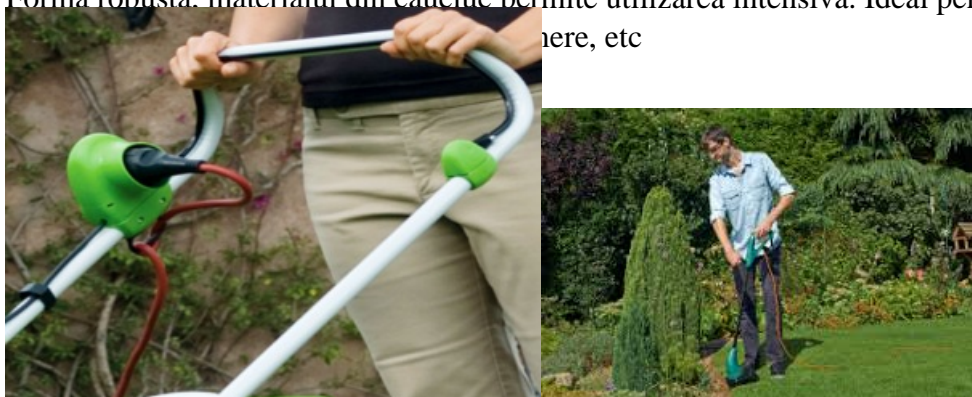

COMTEC PRIZA CU PRELUNGITOR, 1XSHUKO PROESIONALALA, 3X1,5MM , 30 M

- PRELUNGITOR CU 1PRIZA SHUKO
- SECTIUNE CABLU (MM): 3 x 1.5;
- LUNGIME CABLU(M): 30;

Forma robusta. materialul din cauciuc permite utilizarea intensiva. Ideal pentru utilizare in gradina la
...ere, etc