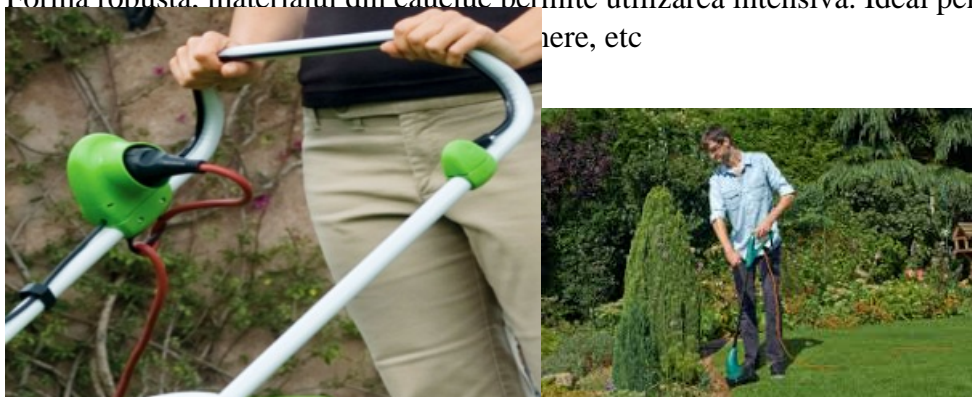

### COMTEC PRIZA CU PRELUNGITOR, 1XSHUKO PROESIONALALA, 3X1,5MM , 30 M

- PRELUNGITOR CU 1PRIZA SHUKO
- SECTIUNE CABLU (MM): 3 x 1.5;
- LUNGIME CABLU(M): 30;

Forma robusta. materialul din cauciuc permite utilizarea intensiva. Ideal pentru utilizare in gradina la  
ere, etc