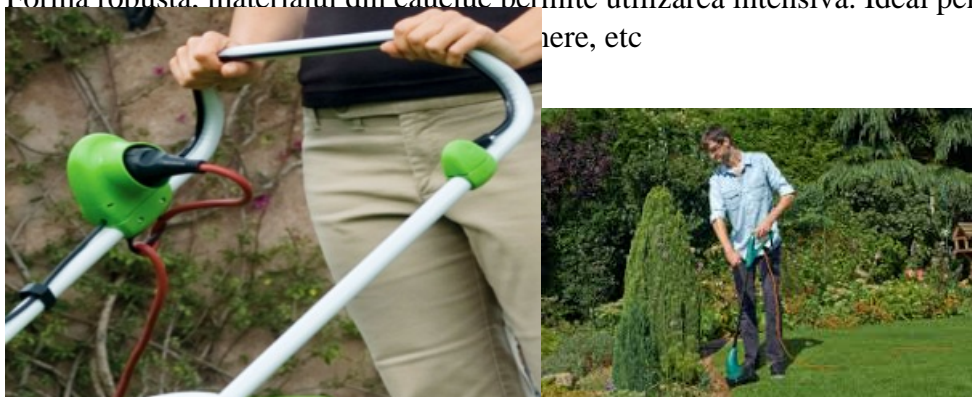

COMTEC PRIZA CU PRELUNGITOR, 1XSHUKO PROESIONALA, 3X1,5MM , 25 M

- PRELUNGITOR CU 1PRIZA SHUKO
- SECTIUNE CABLU (MM): 3 x 1.5;
- LUNGIME CABLU(M): 25;

Forma robusta. materialul din cauciuc permite utilizarea intensiva. Ideal pentru utilizare in gradina la
here, etc