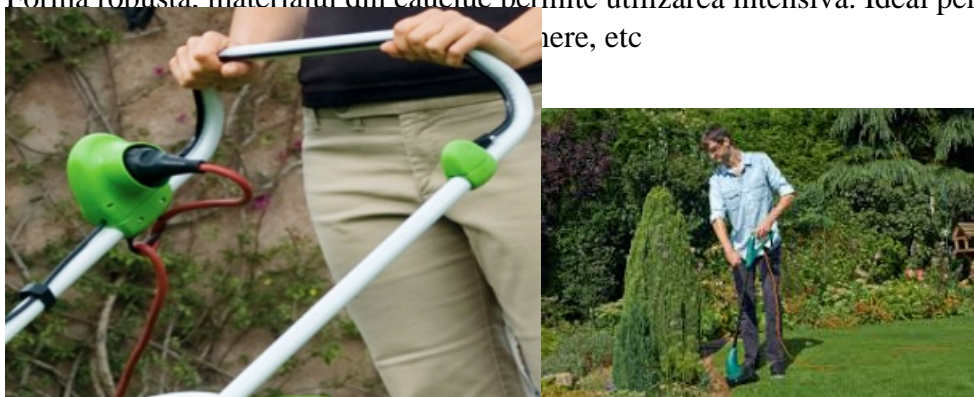

COMTEC PRIZA CU PRELUNGITOR, 1XSHUKO PROESIONALA, 3X1,5MM , 25 M

- PRELUNGITOR CU 1PRIZA SHUKO
- SECTIUNE CABLU (MM): 3 x 1.5;
- LUNGIME CABLU(M): 25;

Forma robusta. materialul din cauciuc permite utilizarea intensiva. Ideal pentru utilizare in gradina la
here, etc