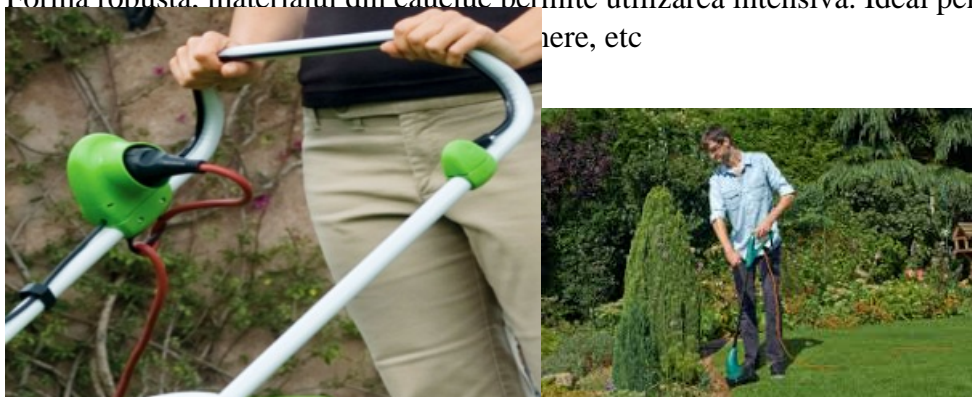

COMTEC PRIZA CU PRELUNGITOR, 1XSHUKO PROESIONALA, 3X1,5MM , 20 M

- PRELUNGITOR CU 1PRIZA SHUKO
- SECTIUNE CABLU (MM): 3 x 1.5;
- LUNGIME CABLU(M): 20;

Forma robusta. materialul din cauciuc permite utilizarea intensiva. Ideal pentru utilizare in gradina la
here, etc