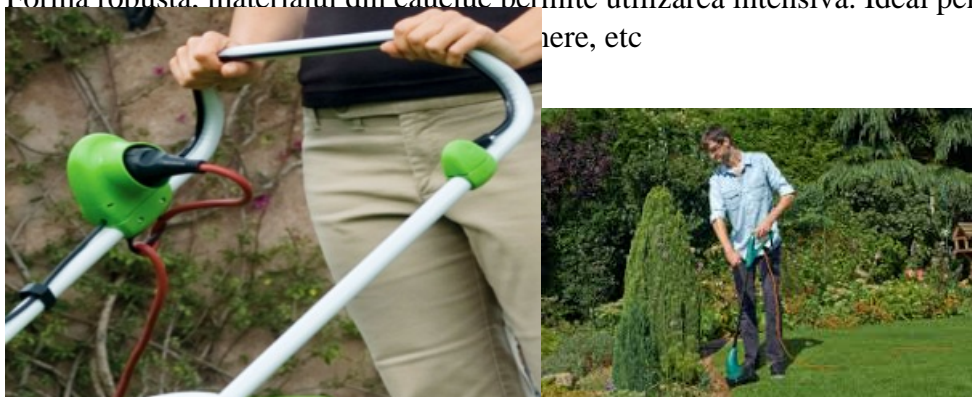

COMTEC PRIZA CU PRELUNGITOR, 1XSHUKO PROESIONALALA, 3X1,5MM , 20 M

- PRELUNGITOR CU 1PRIZA SHUKO
- SECTIUNE CABLU (MM): 3 x 1.5;
- LUNGIME CABLU(M): 20;

Forma robusta. materialul din cauciuc permite utilizarea intensiva. Ideal pentru utilizare in gradina la
ere, etc