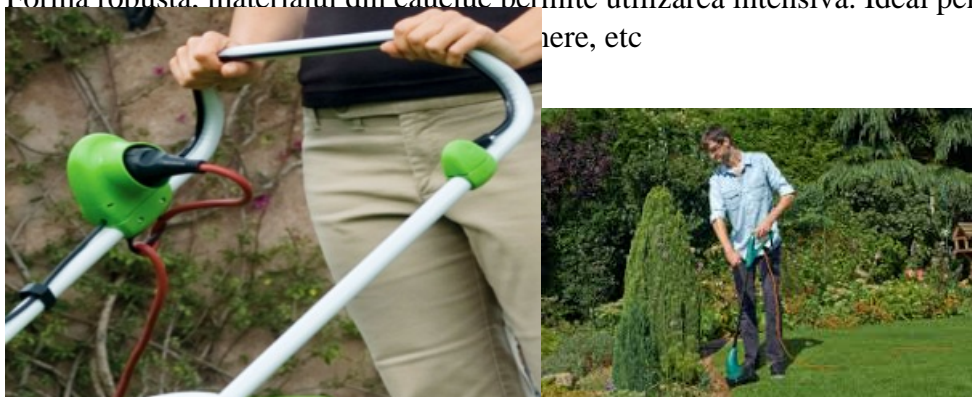

COMTEC PRIZA CU PRELUNGITOR, 1XSHUKO PROESIONALALA, 3X1,5MM , 15 M

- PRELUNGITOR CU 1PRIZA SHUKO
- SECTIUNE CABLU (MM): 3 x 1.5;
- LUNGIME CABLU(M): 15;

Forma robusta. materialul din cauciuc permite utilizarea intensiva. Ideal pentru utilizare in gradina la
ere, etc