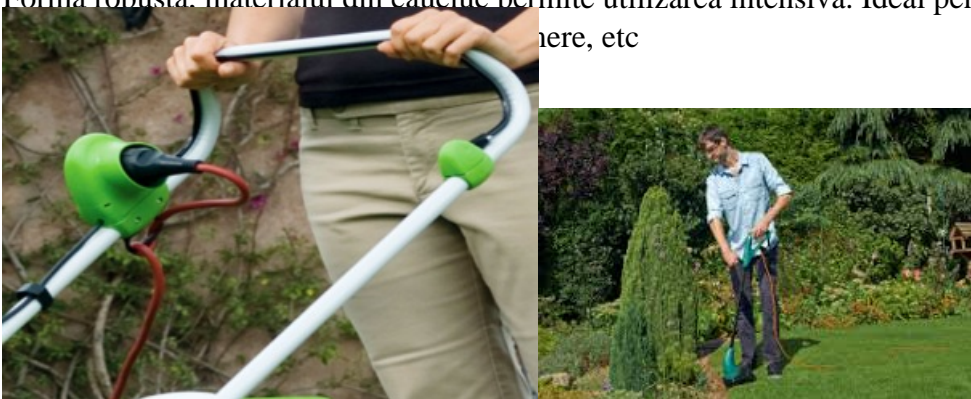

COMTEC PRIZA CU PRELUNGITOR, 1XSHUKO PROESIONALA, 3X1,5MM , 15 M

- PRELUNGITOR CU 1PRIZA SHUKO
- SECTIUNE CABLU (MM): 3 x 1.5;
- LUNGIME CABLU(M): 15;

Forma robusta. materialul din cauciuc permite utilizarea intensiva. Ideal pentru utilizare in gradina la
here, etc