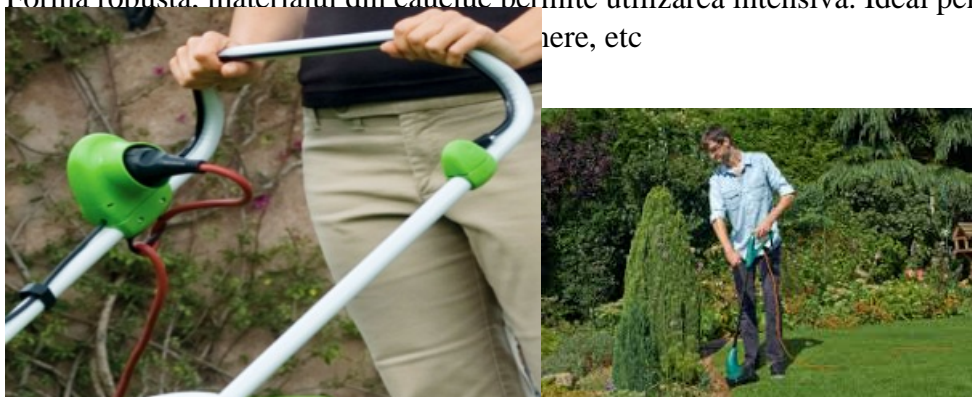

COMTEC PRIZA CU PRELUNGITOR, 1XSHUKO PROESIONALA, 3X1,5MM , 15 M

- PRELUNGITOR CU 1PRIZA SHUKO
- SECTIUNE CABLU (MM): 3 x 1.5;
- LUNGIME CABLU(M): 15;

Forma robusta. materialul din cauciuc permite utilizarea intensiva. Ideal pentru utilizare in gradina la
ere, etc