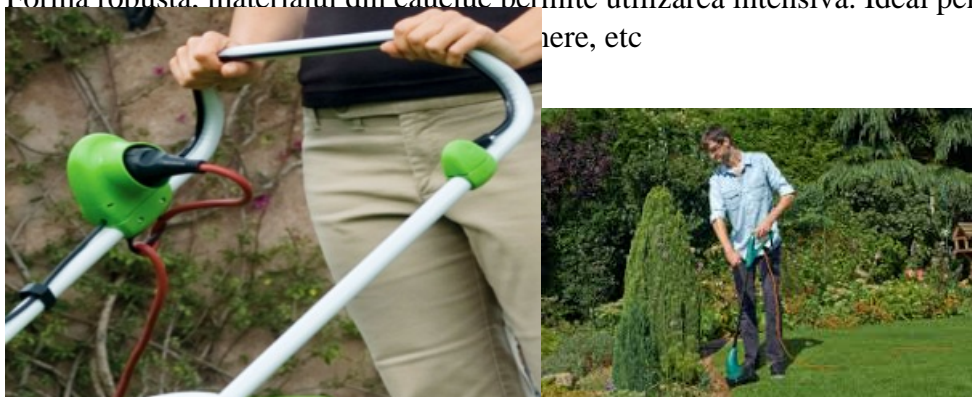

### COMTEC PRIZA CU PRELUNGITOR, 1XSHUKO PROESIONALA, 3X1,5MM , 15 M

- PRELUNGITOR CU 1PRIZA SHUKO
- SECTIUNE CABLU (MM): 3 x 1.5;
- LUNGIME CABLU(M): 15;

Forma robusta. materialul din cauciuc permite utilizarea intensiva. Ideal pentru utilizare in gradina la  
...ere, etc