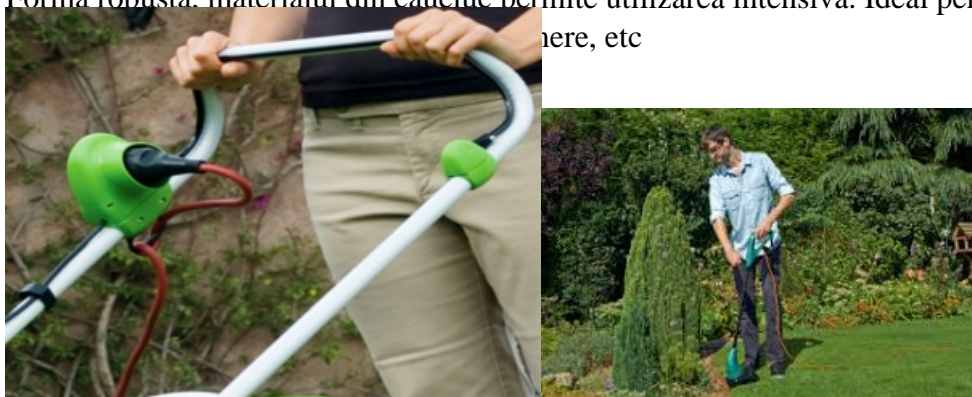

COMTEC PRIZA CU PRELUNGITOR, 1XSHUKO PROESIONALA, 3X1,5MM , 10 M

- PRELUNGITOR CU 1PRIZA SHUKO
- SECTIUNE CABLU (MM): 3 x 1.5;
- LUNGIME CABLU(M): 10;

Forma robusta. materialul din cauciuc permite utilizarea intensiva. Ideal pentru utilizare in gradina la
here, etc