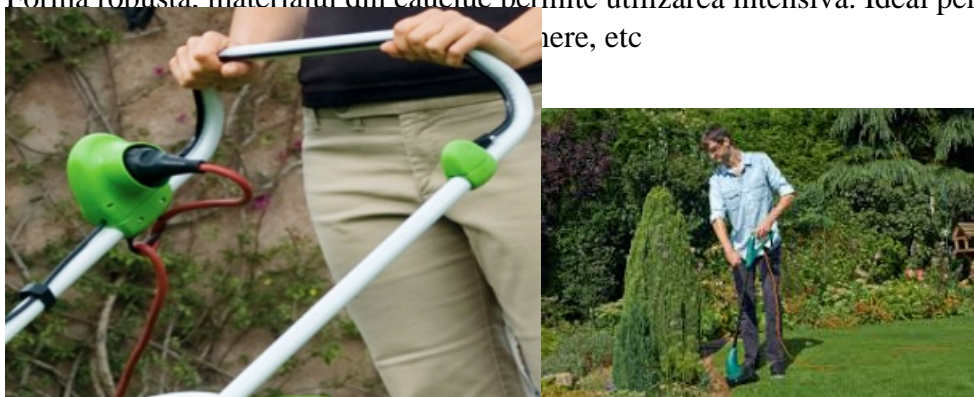

COMTEC PRIZA CU PRELUNGITOR, 1XSHUKO PROESIONALA, 3X1,5MM , 10 M

- PRELUNGITOR CU 1PRIZA SHUKO
- SECTIUNE CABLU (MM): 3 x 1.5;
- LUNGIME CABLU(M): 10;

Forma robusta. materialul din cauciuc permite utilizarea intensiva. Ideal pentru utilizare in gradina la
here, etc