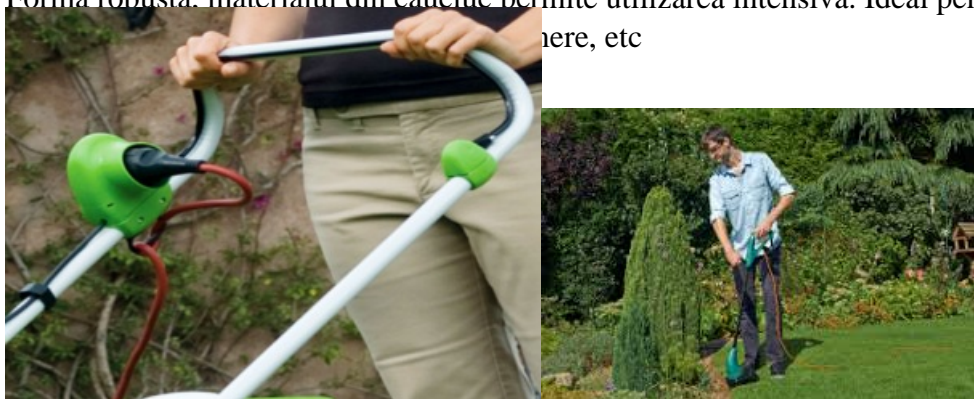

### COMTEC PRIZA CU PRELUNGITOR, 1XSHUKO PROESIONALA, 3X1,5MM , 10 M

- PRELUNGITOR CU 1PRIZA SHUKO
- SECTIUNE CABLU (MM): 3 x 1.5;
- LUNGIME CABLU(M): 10;

Forma robusta. materialul din cauciuc permite utilizarea intensiva. Ideal pentru utilizare in gradina la  
here, etc