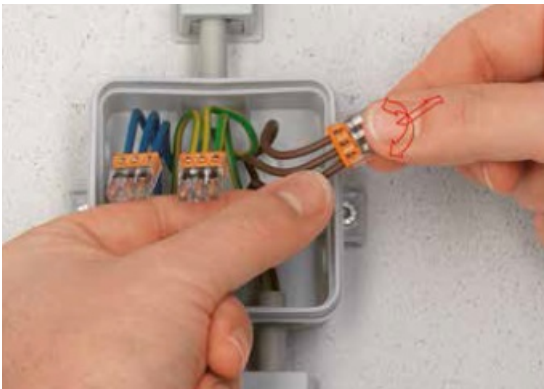

WAGO CLEMA RAPIDA PENTRU CONDUCTORI RIGIZI 3X0.5-2.5

Clema rapida pentru conexiuni conductori electrici rigizi in doza de legatura.

Acest tip de conector este extrem de rapid de folosit si poate inlocui cu usurinta conectarea clasica prin cositorire.

Cateva din avantajele:

Posibilitatea decluparii in caz de necesitate prin simpla rasucire stanga dreapta. Aceasta optiune da posibilitatea reutilizarii clemei.

Clema este prevazuta cu borna de vizitare pentru efectuarea masuratorilor electrice.

Carcasa transparenta permite inspectarea vizuala pentru verificarea conexiunilor electrice.

Conectare in siguranta pentru conductori cu sectiuni diferite (0,5-2,5mmp)

Ambalare la cutie de 100 buc

Pret: 0,66 LEI (TVA inclus)