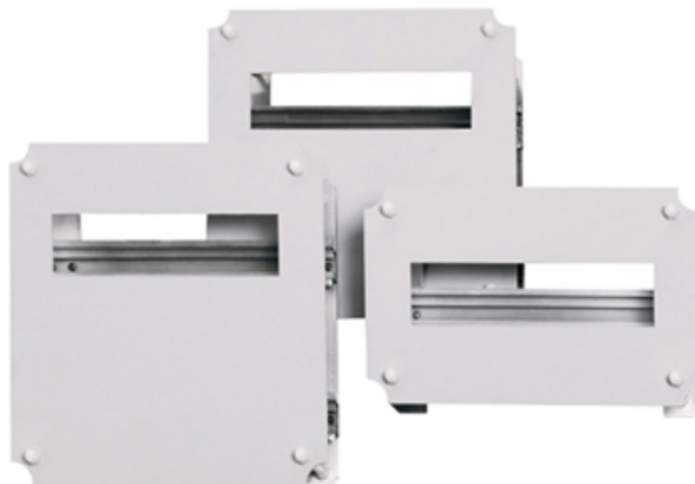

Sample Image

SCHRACK SET DE MONTAJ E1, 15 MODULE

EAN-Code 9004840021448 Lungime 355,00mm Latime neta 160,00mm Inaltime 2,00mm Masa neta 1,30kg. Versiune carcasa de instalare Material Polycarbonat Grad de protectie IP67
Pret: 317,33 LEI (TVA inclus)

Detalii online: <https://www.materialelectrice.ro/set-de-montaj-e1-15-module-182172>