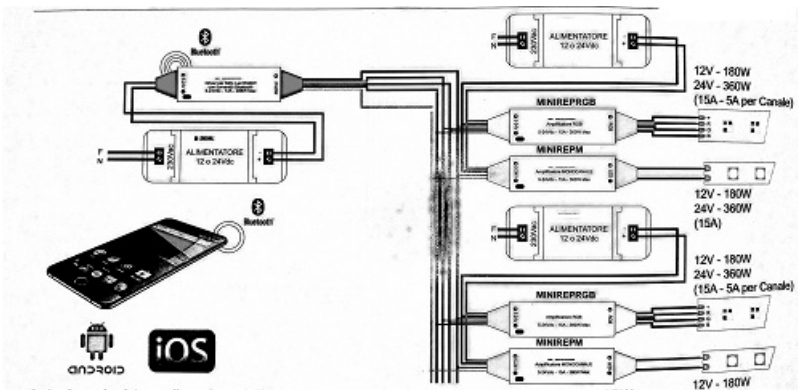

### CAVI AMPLIFICATOR BANDA LED MONOCOLORA 12V / 24V 144/288W

Amplificator pentru banda led monocolora 12v sau 24V

12A x 1 canal

Se utilizeaza in schemele de conexiuni multiple. Cand se doreste controlul simultan al mai multor linii de banda led

Puterea maxima acceptata este 144W pentru banda alimentata la 12V cc respectiv 288W pentru banda alimentata la 24Vcc.

Dimensiunile amplificatorului sunt relativ mici 175x44x30mm

Exemplu conexiune multipla comanda prin push buton

Exemplu conexiune multipla comanda prin telefon

RGBW sau Moncolor, cablarea are acelasi principiu

Pret: 246,00 LEI (TVA inclus)

Detalii online: <https://www.materialelectrice.ro/amplificator-banda-led-monocolora-12v-24v-144-288w>