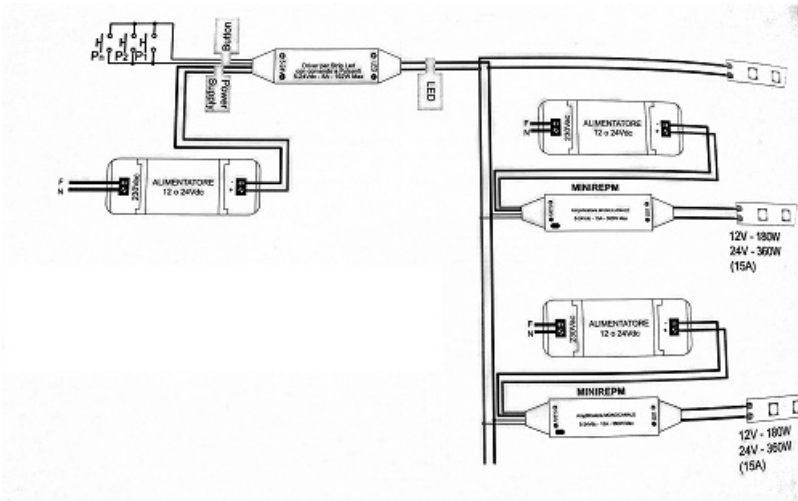

### CAVI AMPLIFICATOR BANDA LED MONOCOLORA 12V / 24V 144/288W

Amplificator pentru banda led monocolora 12v sau 24V

12A x 1 canal

Se utilizeaza in schemele de conexiuni multiple. Cand se doreste controlul simultan al mai multor linii de banda led

Puterea maxima acceptata este 144W pentru banda alimentata la 12V cc respectiv 288W pentru banda alimentata la 24Vcc.

Dimensiunile amplificatorului sunt relativ mici 175x44x30mm

Exemplu conexiune multipla comanda prin push buton

Exemplu conexiune multipla comanda prin telefon

RGBW sau Moncolor, cablarea are acelasi principiu

Pret: 246,00 LEI (TVA inclus)

Detalii online: <https://www.materialelectrice.ro/amplificator-banda-led-monocolora-12v-24v-144-288w>