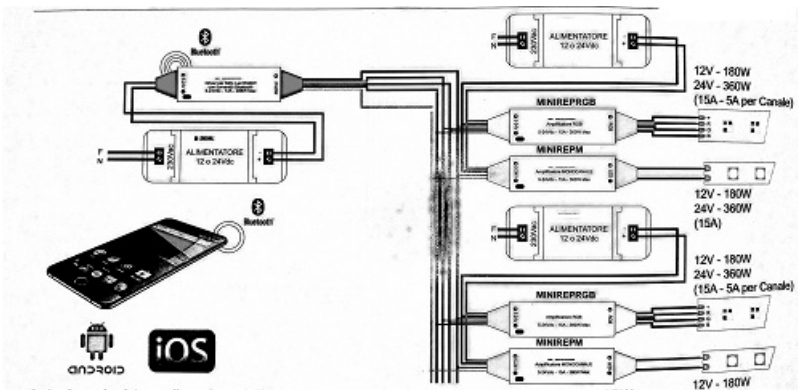

CAVI AMPLIFICATOR BANDA LED MONOCOLORA 12V / 24V 144/288W

Amplificator pentru banda led monocolora 12v sau 24V

12A x 1 canal

Se utilizeaza in schemele de conexiuni multiple. Cand se doreste controlul simultan al mai multor linii de banda led

Puterea maxima acceptata este 144W pentru banda alimentata la 12V cc respectiv 288W pentru banda alimentata la 24Vcc.

Dimensiunile amplificatorului sunt relativ mici 175x44x30mm

Exemplu conexiune multipla comanda prin push buton

Exemplu conexiune multipla comanda prin telefon

RGBW sau Moncolor, cablarea are acelasi principiu

Pret: 246,00 LEI (TVA inclus)

Detalii online: <https://www.materialelectrice.ro/amplificator-banda-led-monocolora-12v-24v-144-288w>