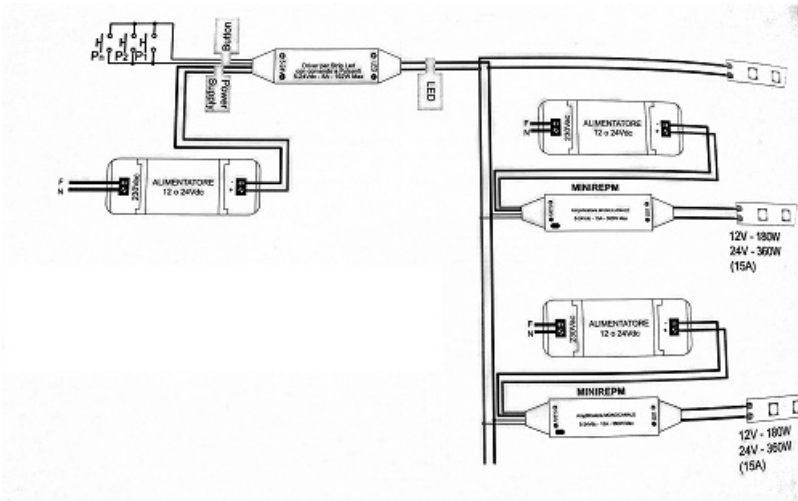

CAVI AMPLIFICATOR BANDA LED MONOCOLORA 12V / 24V 144/288W

Amplificator pentru banda led monocolora 12v sau 24V

12A x 1 canal

Se utilizeaza in schemele de conexiuni multiple. Cand se doreste controlul simultan al mai multor linii de banda led

Puterea maxima acceptata este 144W pentru banda alimentata la 12V cc respectiv 288W pentru banda alimentata la 24Vcc.

Dimensiunile amplificatorului sunt relativ mici 175x44x30mm

Exemplu conexiune multipla comanda prin push buton

Exemplu conexiune multipla comanda prin telefon

RGBW sau Moncolor, cablarea are acelasi principiu

Pret: 246,00 LEI (TVA inclus)

Detalii online: <https://www.materialelectrice.ro/amplificator-banda-led-monocolora-12v-24v-144-288w>