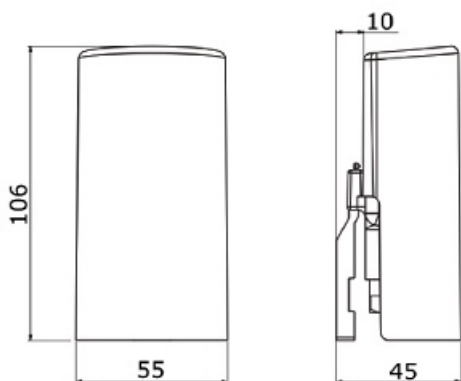

GEWISS FOTOCELULA -SENZOR CREPUSCULAR GEWISS

Fotocelula -senzor crepuscular Gewiss contact 16 A 230 V

reglaj de la 0-200 LX

IP65 de exterior

Functionare optima -25+60 grade celsius

Dimensiuni

Pret: 166,79 LEI (TVA inclus)