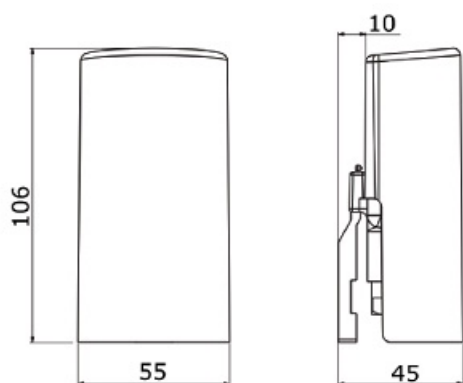

GEWISS FOTOCELULA -SENZOR CREPUSCULAR GEWISS

Fotocelula -senzor crepuscular Gewiss contact 16 A 230 V

reglaj de la 0-200 LX

IP65 de exterior

Functionare optima -25+60 grade celsius

Dimensiuni

Pret: 166,79 LEI (TVA inclus)