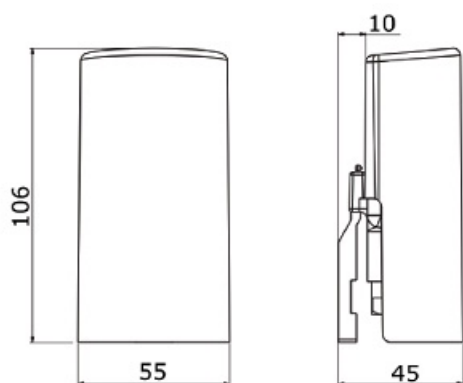

## GEWISS FOTOCELULA -SENZOR CREPUSCULAR GEWISS

Fotocelula -senzor crepuscular Gewiss contact 16 A 230 V

reglaj de la 0-200 LX

IP65 de exterior

Functionare optima -25+60 grade celsius

Dimensiuni

Pret: 166,79 LEI (TVA inclus)