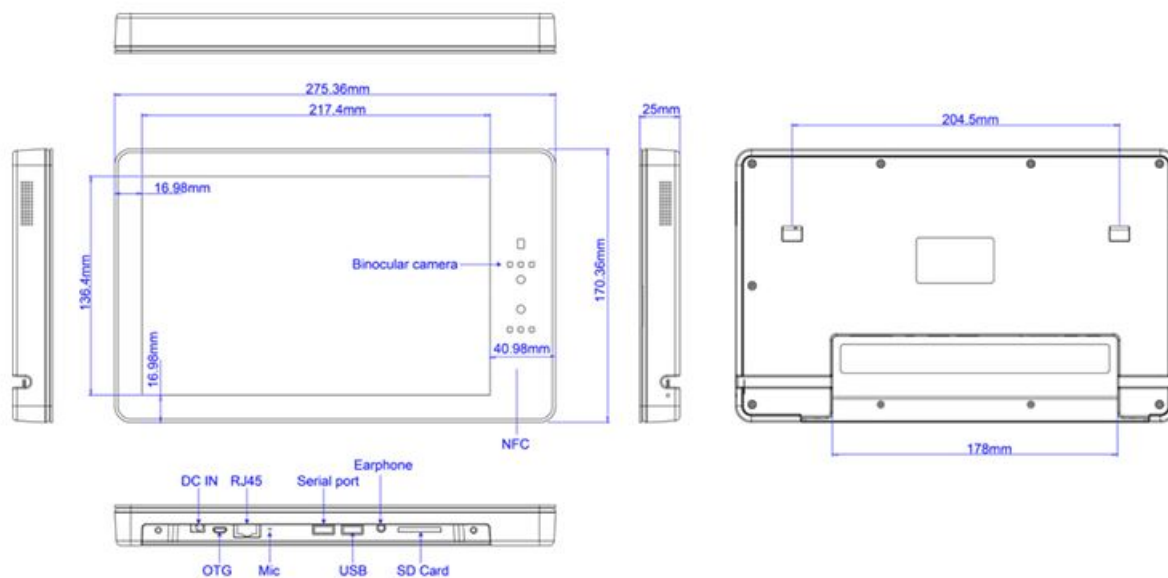

CAVI TABLETA POE ANDROID CU MONTARE PERETE10.1

Ideala pentru control smarthome , oferind un plus de eleganta instalarii si avand o montare facila pe perete
Este o tableta proiectata sa functioneze 24 de ore din 24 cu conector retea POE
Un plus de stil este oferit de rama LED care poate fi programata sa lumineze in diverse culori , sa isi modifice culoarea sau pentru dormitoare sa fie oprita

Product Specification:

System	CPU	RK3399
	RAM	2GB
	Internal memory	16GB
	Operation system	Android 9.0
	Touch screen	10-Point capacitive touch
Display	Panel	10.1 "LCD panel
	Resolution	1280*800
	viewing angle	85/85/85/85(L/R/U/D)
	Contrast ratio	800
	Luminance	250cdm2 or 650 nits optional
	Aspect Ratio	16:9
Network	WiFi	802.11b/g/n
	Ethernet	100M/1000M
	Bluetooth	Bluetooth 4.0
Interface	Card slot	SD,Support up to 32GB
	USB Device	Mini USB OTG
	USB Host	USB Host 2.0
	Power Jack	DC power input
	HDMI	HDMI output
	RJ45	RJ45 PoE
	Earphone	3.5mm earphone
Media plays	Video format	MPEG-1,MPEG-2,MPEG-4,H.263,H.264,VC1,RV etc., support up to 1080p
	Audio format	MP3/WMA/AAC etc
	Photo	jpeg
Accessories	Speaker	2*2W
	Camera	2MP Front Camera
	Micphone	yes
	Language	Multi-language
Adapter	Adapter	12V/2A
	User manual	yes