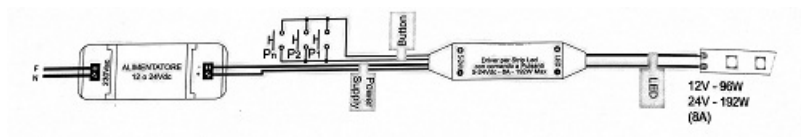

ULTRALUX DIMMER (VARIATOR) BANDA LED 12V / 24V / 48V 180/360/720W MONOCOLOR

Variator pentru banda led 12v sau 24V

Comanda prin push butoane

Acest variator poate regla intensitatea luminoasa a benzilor cu led la 12 sau 24vcc

Curent iesire mac. : 15A

Putere (W) : 12V - 180W / 24V - 360W / 48V - 720W

Dimensiunile variatorului sunt relativ mici 175x45x27 mm

Variatorul se comanda prin butoane cu revenire (tip sonerie)

Lucreaza cu tensiune variabila 12-48V DC (necesita o sursa de alimentare externa DC)

Compatibil cu sistemele de control : SDTD si SDWTD

Un variator poate comanda o singura banda led sau mai multe daca este conectat la liniile led suplimentare prin amplificator.

Exemplu conexiune 1 linie