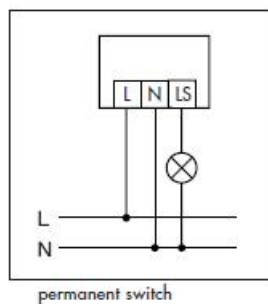

SCHRACK SENZOR MISCARE DE PERETE MOTUS MS-W 180A 12M IP44,ALB

Senzor de miscare Motus Schrack

Unghi detectie 180 grade. Destinat montajului pe perete

Tensiune 230V

Reglaj intensitate luminoasa si timp aclansare

Schema electrica si diagrama conexiuni :

Dimensiuni Lungime 95mm, latime 60mm inaltime 60mm

Pret: 112,27 LEI (TVA inclus)

Detalii online: <https://www.materialelectrice.ro/senzor-miscare-de-perete-motus-ms-w-180a-12m-ip44-alb>