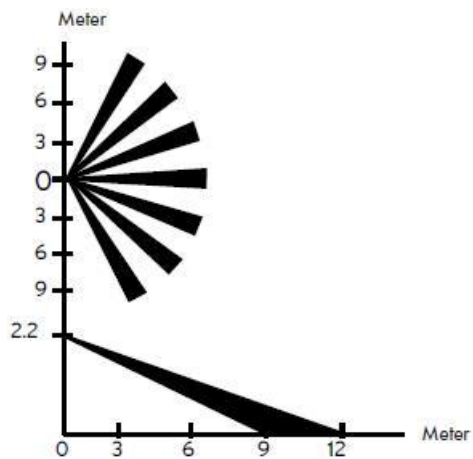

SCHRACK SENZOR MISCARE DE PERETE MOTUS MS-W 180A 12M IP44,ALB

Senzor de miscare Motus Schrack

Unghi detectie 180 grade. Destinat montajului pe perete

Tensiune 230V

Reglaj intensitate luminoasa si timp aclansare

Timp de aclansare de la detectie 10 Secunte pana la 5 minute

Putere maxima - 1000W incandescent sau 400W fluorescent

Grad de protectie IP44

Functionare coarecta intre -20 + 40 grade celsius

Reglaj flux luminos 2-2000 lux

Schema electrica si diagrama conexiuni :

Dimensiuni Lungime 95mm, latime 60mm inaltime 60mm

Pret: 112,27 LEI (TVA inclus)

Detalii online: <https://www.materialelectrice.ro/senzor-miscare-de-perete-motus-ms-w-180a-12m-ip44-alb>