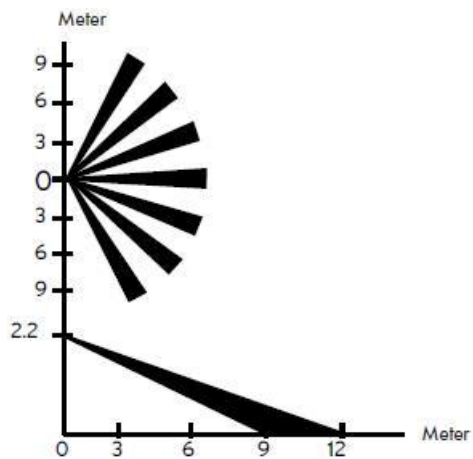

### SCHRACK SENZOR MISCARE DE PERETE MOTUS MS-W 180A 12M IP44,ALB

Senzor de miscare Motus Schrack

Unghi detectie 180 grade. Destinat montajului pe perete

Tensiune 230V

Reglaj intensitate luminoasa si timp aclansare

Timp de aclansare de la detectie 10 Secunte pana la 5 minute

Putere maxima - 1000W incandescent sau 400W fluorescent

Grad de protectie IP44

Functionare coarecta intre -20 + 40 grade celsius

Reglaj flux luminos 2-2000 lux

Schema electrica si diagrama conexiuni :

Dimensiuni Lungime 95mm, latime 60mm inaltime 60mm

Pret: 112,27 LEI (TVA inclus)

Detalii online: <https://www.materialelectrice.ro/senzor-miscare-de-perete-motus-ms-w-180a-12m-ip44-alb>