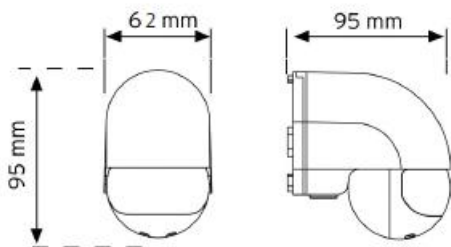

### SCHRACK SENZOR MISCARE DE PERETE MOTUS MS-W 180A 12M IP44,ALB

Senzor de miscare Motus Schrack

Unghi detectie 180 grade. Destinat montajului pe perete

Tensiune 230V

Reglaj intensitate luminoasa si timp aclansare

Timp de aclansare de la detectie 10 Secunte pana la 5 minute

Putere maxima - 1000W incandescent sau 400W fluorescent

Grad de protectie IP44

Functionare coarecta intre -20 + 40 grade celsius

Reglaj flux luminos 2-2000 lux

Schema electrica si diagrama conexiuni :

Dimensiuni Lungime 95mm, latime 60mm inaltime 60mm

Pret: 112,27 LEI (TVA inclus)

Detalii online: <https://www.materialelectrice.ro/senzor-miscare-de-perete-motus-ms-w-180a-12m-ip44-alb>