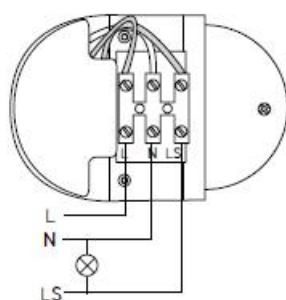

### SCHRACK SENZOR MISCARE DE PERETE MOTUS MS-W 180A 12M IP44,ALB

Senzor de miscare Motus Schrack

Unghi detectie 180 grade. Destinat montajului pe perete

Tensiune 230V

Reglaj intensitate luminoasa si timp aclansare

Timp de aclansare de la detectie 10 Secunte pana la 5 minute

Putere maxima - 1000W incandescent sau 400W fluorescent

Grad de protectie IP44

Functionare coarecta intre -20 + 40 grade celsius

Reglaj flux luminos 2-2000 lux

Schema electrica si diagrama conexiuni :

Dimensiuni Lungime 95mm, latime 60mm inaltime 60mm

Pret: 112,27 LEI (TVA inclus)

Detalii online: <https://www.materialelectrice.ro/senzor-miscare-de-perete-motus-ms-w-180a-12m-ip44-alb>