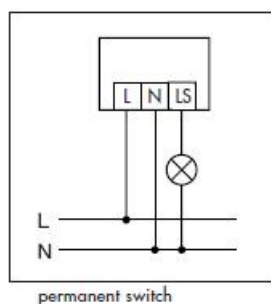

### SCHRACK SENZOR MISCARE DE PERETE MOTUS MS-W 180A 12M IP44,ALB

Senzor de miscare Motus Schrack

Unghi detectie 180 grade. Destinat montajului pe perete

Tensiune 230V

Reglaj intensitate luminoasa si timp aclansare

Timp de aclansare de la detectie 10 Secunte pana la 5 minute

Putere maxima - 1000W incandescent sau 400W fluorescent

Grad de protectie IP44

Functionare coarecta intre -20 + 40 grade celsius

Reglaj flux luminos 2-2000 lux

Schema electrica si diagrama conexiuni :

Dimensiuni Lungime 95mm, latime 60mm inaltime 60mm

Pret: 112,27 LEI (TVA inclus)

Detalii online: <https://www.materialelectrice.ro/senzor-miscare-de-perete-motus-ms-w-180a-12m-ip44-alb>