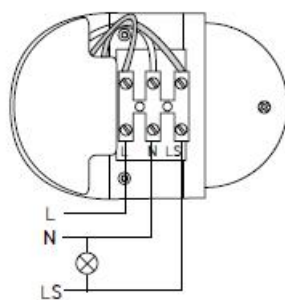

SCHRACK SENZOR MISCARE DE PERETE MOTUS MS-W 180A 12M IP44,ALB

Senzor de miscare Motus Schrack

Unghi detectie 180 grade. Destinat montajului pe perete

Tensiune 230V

Reglaj intensitate luminoasa si timp aclansare

Timp de aclansare de la detectie 10 Secunte pana la 5 minute

Putere maxima - 1000W incandescent sau 400W fluorescent

Grad de protectie IP44

Functionare coarecta intre -20 + 40 grade celsius

Reglaj flux luminos 2-2000 lux

Schema electrica si diagrama conexiuni :

Dimensiuni Lungime 95mm, latime 60mm inaltime 60mm

Pret: 112,27 LEI (TVA inclus)

Detalii online: <https://www.materialelectrice.ro/senzor-miscare-de-perete-motus-ms-w-180a-12m-ip44-alb>