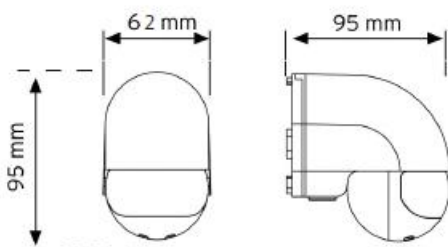

SCHRACK SENZOR MISCARE DE PERETE MOTUS MS-W 180A 12M IP44,ALB

Senzor de miscare Motus Schrack

Unghi detectie 180 grade. Destinat montajului pe perete

Tensiune 230V

Reglaj intensitate luminoasa si timp aclansare

Timp de aclansare de la detectie 10 Secunte pana la 5 minute

Putere maxima - 1000W incandescent sau 400W fluorescent

Grad de protectie IP44

Functionare coarecta intre -20 + 40 grade celsius

Reglaj flux luminos 2-2000 lux

Schema electrica si diagrama conexiuni :

Dimensiuni Lungime 95mm, latime 60mm inaltime 60mm

Pret: 112,27 LEI (TVA inclus)

Detalii online: <https://www.materialelectrice.ro/senzor-miscare-de-perete-motus-ms-w-180a-12m-ip44-alb>