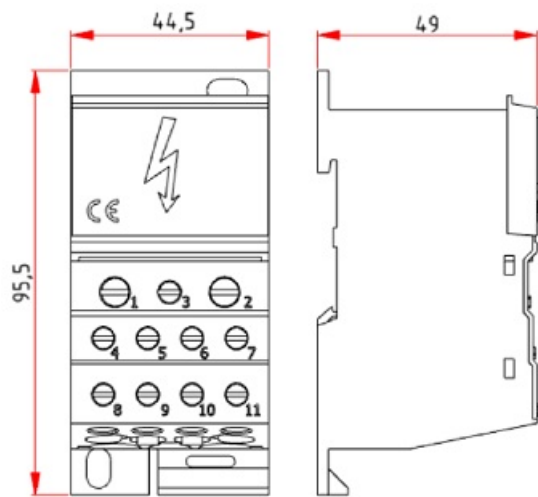

SCHRACK DISTRIBUTOR MONOPOLAR 250A

Clema monopolară 250A

1 x 120mm

2 x 6-35mm

5 x 1,5-16mm

4 x 1,5-10mm

Se monteaza pe sina omega

Dimensiuni : 44.5x49x95.5mm