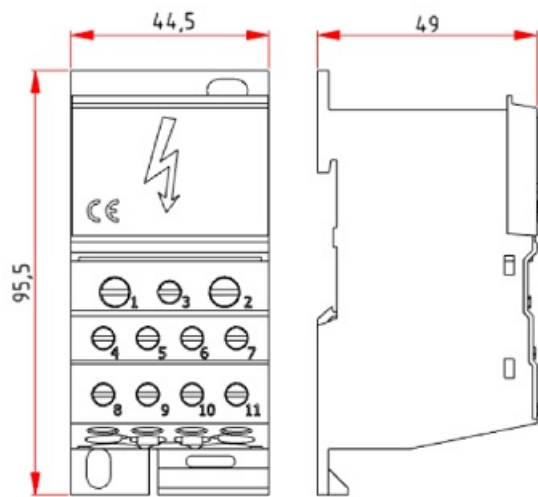

### SCHRACK DISTRIBUTOR MONOPOLAR 250A

Clema monopolara 250A

1 x 120mm

2 x 6-35mm

5 x 1,5-16mm

4 x 1,5-10mm

Se monteaza pe sina omega.

Dimensiuni 44.5x49x95.5mm