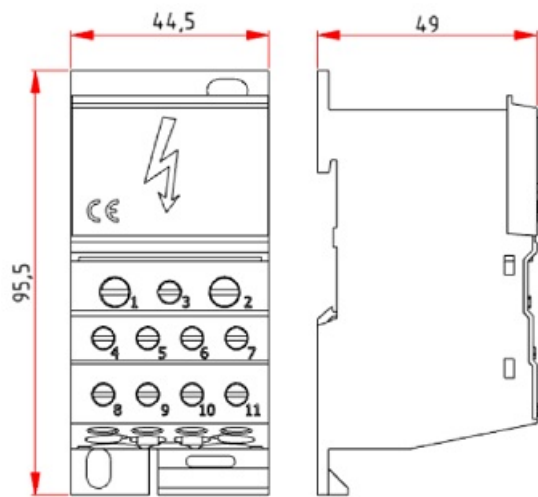

SCHRACK DISTRIBUTOR MONOPOLAR 250A

Clema monopolară 250A

1 x 120mm

2 x 6-35mm

5 x 1,5-16mm

4 x 1,5-10mm

Se monteaza pe sina omega.

Dimensiuni 44.5x49x95.5mm