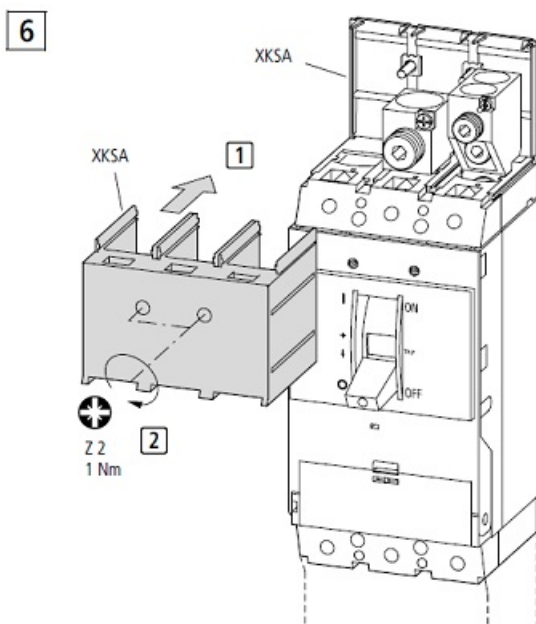

SCHRACK SET CLEME TUNEL PENTRU MC4 CU 3P 4X50..240MM SCHRACK

Set cleme tunel pentru intreruptoare generale Schrack

Clemele sunt prevazute cu surub pentru conectarea conductorului de comanda 1x0.75..2,5mm

Setul contine si masca de acoperire conexiuni

Tip MC4-XKA

Pret: 1.431,74 LEI (TVA inclus)

Detalii online: <https://www.materialelectrice.ro/set-cleme-tunel-pentru-mc4-cu-3p-4x50-240mm-schrack>