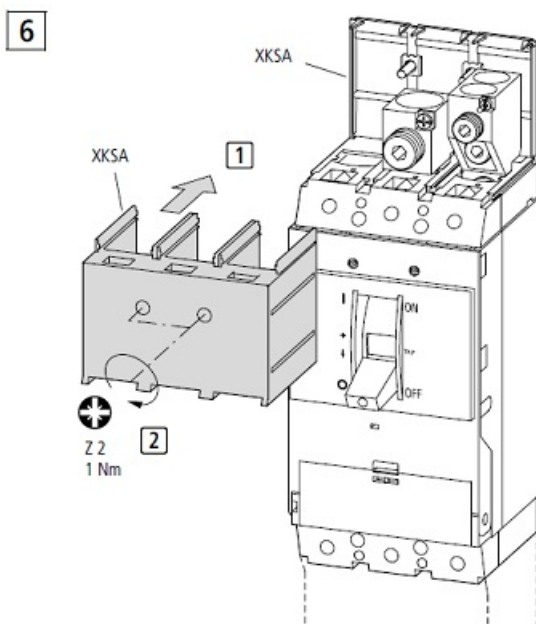

SCHRACK SET CLEME TUNEL PENTRU MC4 CU 3P 4X50..240MM SCHRACK

Set cleme tunel pentru intreruptoare generale Schrack

Clemele sunt prevazute cu surub pentru conectarea conductorului de comanda 1x0.75..2,5mm

Setul contine si masca de acoperire conexiuni

Tip MC4-XKA

Pret: 1.431,74 LEI (TVA inclus)

Detalii online: <https://www.materialeelectrice.ro/set-cleme-tunel-pentru-mc4-cu-3p-4x50-240mm-schrack>