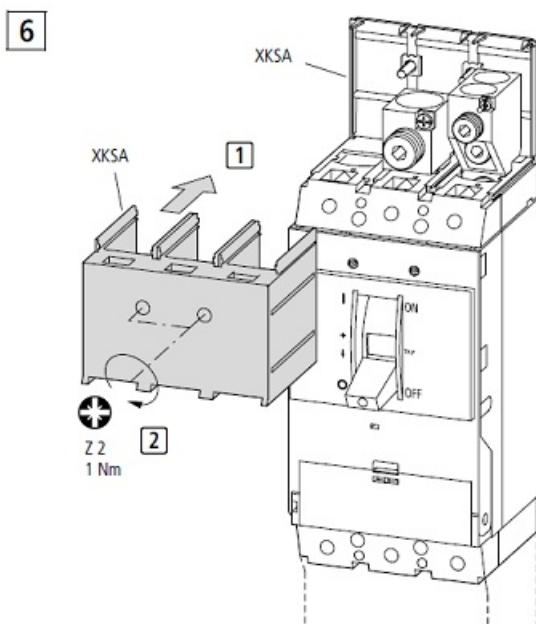

## SCHRACK SET CLEME TUNEL PENTRU MC4 CU 3P 4X50..240MM SCHRACK

Set cleme tunel pentru intreruptoare generale Schrack

Clemele sunt prevazute cu surub pentru conectarea conductorului de comanda 1x0.75..2,5mm

Setul contine si masca de acoperire conexiuni

Tip MC4-XKA

Pret: 1.431,74 LEI (TVA inclus)

Detalii online: <https://www.materialelectrice.ro/set-cleme-tunel-pentru-mc4-cu-3p-4x50-240mm-schrack>