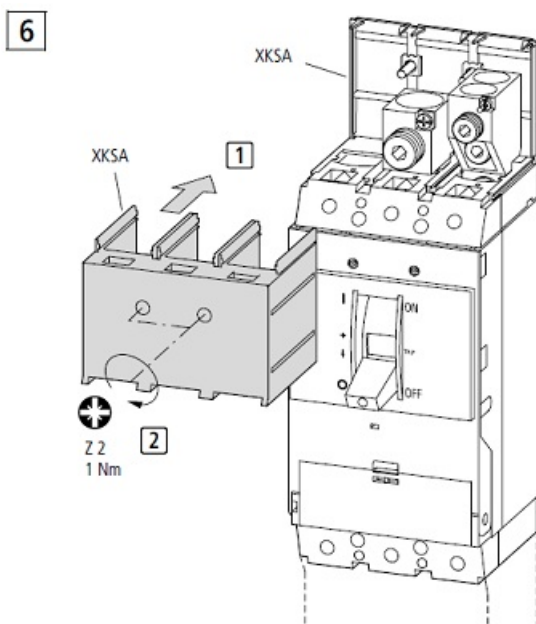

SCHRACK SET CLEME TUNEL PENTRU MC3 CU 4P 2X50..240MM SCHRACK

Set cleme tunel pentru intrerupatoare generale Schrack

Clemele sunt prevazute cu surub pentru conectarea conductorului de comanda 1x0.75..2,5mm

Setul contine si masca de acoperire conexiuni

Tip MC3-4-XKA2

Pret: 1.300,59 LEI (TVA inclus)

Detalii online: <https://www.materialelectrice.ro/set-cleme-tunel-pentru-mc3-cu-4p-2x50-240mm-schrack>