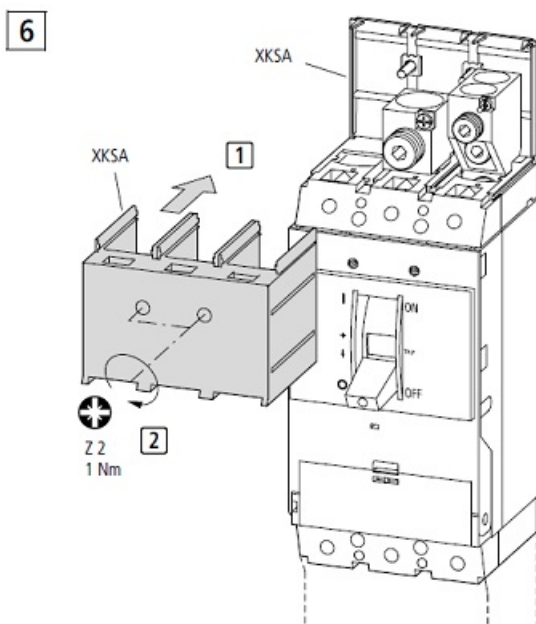

SCHRACK SET CLEME TUNEL PENTRU MC3 CU 4P 2X50..240MM SCHRACK

Set cleme tunel pentru intreruptoare generale Schrack

Clemele sunt prevazute cu surub pentru conectarea conductorului de comanda 1x0.75..2,5mm

Setul contine si masca de acoperire conexiuni

Tip MC3-4-XKA2

Pret: 1.300,59 LEI (TVA inclus)

Detalii online: <https://www.materialelectrice.ro/set-cleme-tunel-pentru-mc3-cu-4p-2x50-240mm-schrack>