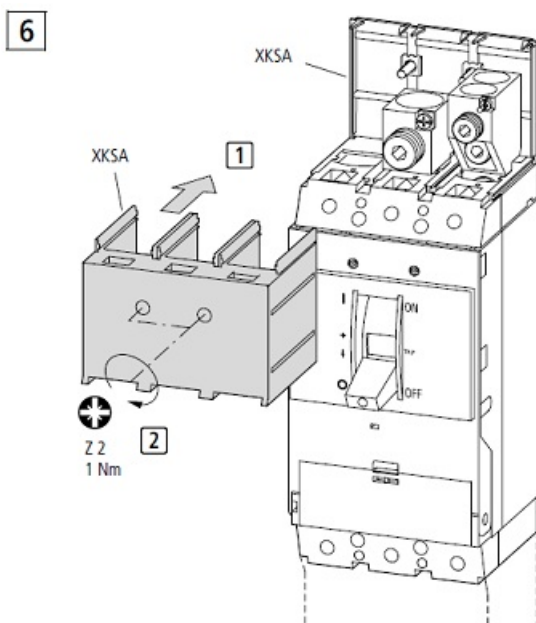

SCHRACK SET CLEME TUNEL PENTRU MC3 CU 3P 2X50..240MM SCHRACK

Set cleme tunel pentru intreruptoare generale Schrack

Clemele sunt prevazute cu surub pentru conectarea conductorului de comanda 1x0.75..2,5mm

Setul contine si masca de acoperire conexiuni

Tip MC3-XKA2

Montaj

Pret: 924,37 LEI (TVA inclus)

Detalii online: <https://www.materialelectrice.ro/set-cleme-tunel-pentru-mc3-cu-3p-2x50-240mm-schrack>