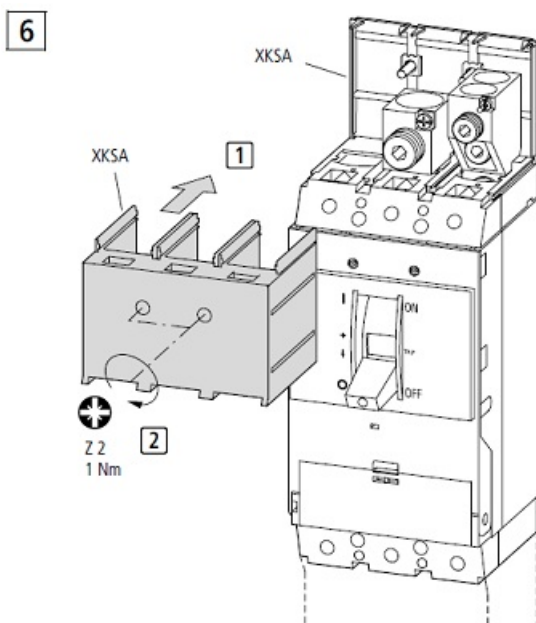

## SCHRACK SET CLEME TUNEL PENTRU MC3 CU 3P 2X50..240MM SCHRACK

Set cleme tunel pentru intreruptoare generale Schrack

Clemele sunt prevazute cu surub pentru conectarea conductorului de comanda 1x0.75..2,5mm

Setul contine si masca de acoperire conexiuni

Tip MC3-XKA2

Montaj

Pret: 924,37 LEI (TVA inclus)

Detalii online: <https://www.materialelectrice.ro/set-cleme-tunel-pentru-mc3-cu-3p-2x50-240mm-schrack>