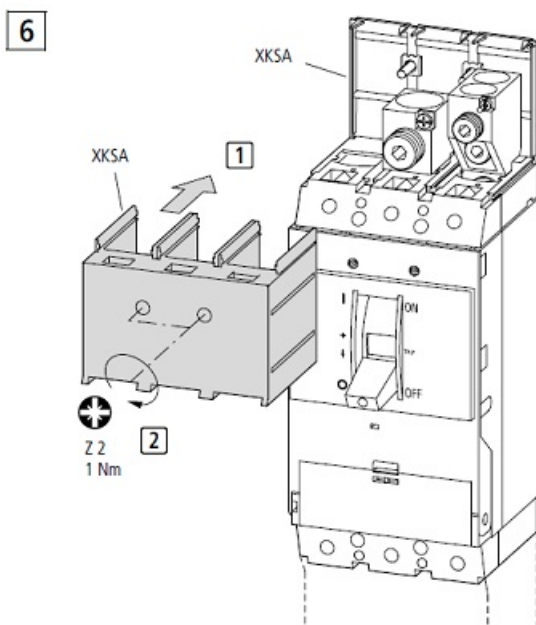

## SCHRACK SET CLEME TUNEL PENTRU MC3 CU 4P 1X35..185MM SCHRACK

Set cleme tunel pentru intreruptoare generale Schrack

Clemele sunt prevazute cu surub pentru conectarea conductorului de comanda 1x0.75..2,5mm

Setul contine si masca de acoperire conexiuni

Tip MC3-4-XKA1

Montaj

Pret: 682,64 LEI (TVA inclus)

Detalii online: <https://www.materialelectrice.ro/set-cleme-tunel-pentru-mc3-cu-4p-1x35-185mm-schrack>