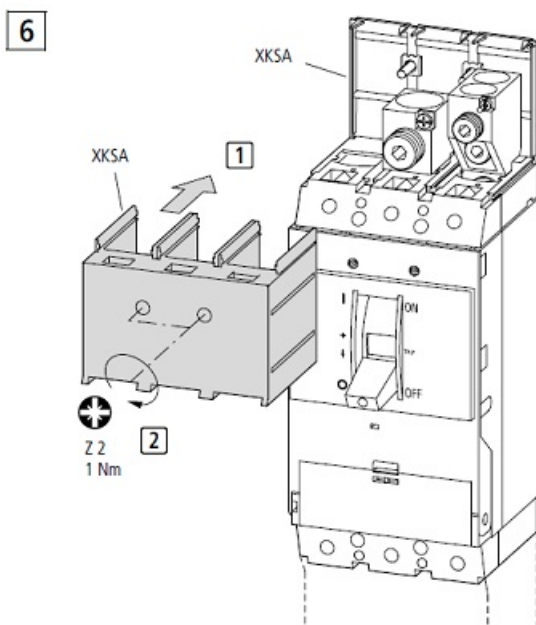

SCHRACK SET CLEME TUNEL PENTRU MC3 CU 4P 1X35..185MM SCHRACK

Set cleme tunel pentru intreruptoare generale Schrack

Clemele sunt prevazute cu surub pentru conectarea conductorului de comanda 1x0.75..2,5mm

Setul contine si masca de acoperire conexiuni

Tip MC3-4-XKA1

Montaj

Pret: 682,64 LEI (TVA inclus)

Detalii online: <https://www.materialelectrice.ro/set-cleme-tunel-pentru-mc3-cu-4p-1x35-185mm-schrack>