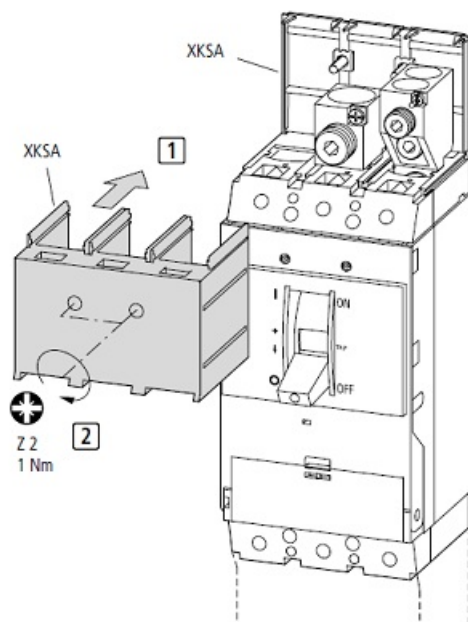

SCHRACK SET CLEME TUNEL PENTRU MC3 CU 3P 1X35..185MM SCHRACK

Set cleme tunel pentru intreruptoare generale Schrack

Clemele sunt prevazute cu surub pentru conectarea conductorului de comanda 1x0.75..2,5mm

Setul co

6

Tip MC

Montaj

Pret: 533,52 LEI (TVA inclus)

Detalii online: <https://www.materialelectrice.ro/set-cleme-tunel-pentru-mc3-cu-3p-1x35-185mm-schrack>