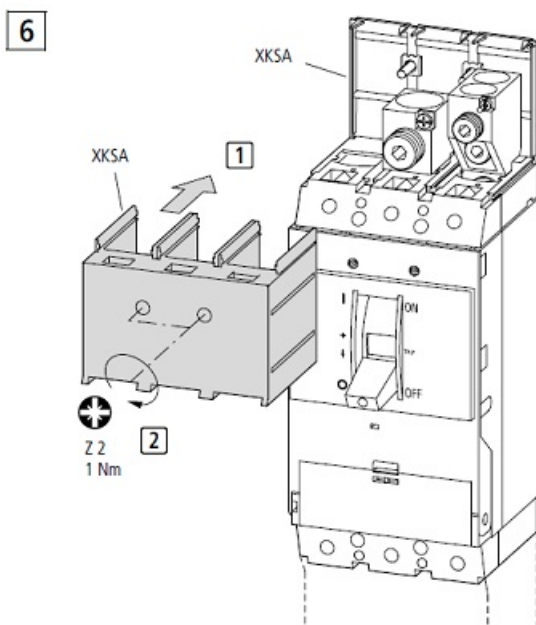

SCHRACK SET CLEME TUNEL PENTRU MC2 CU 4P 1X16..185MM SCHRACK

Set cleme tunel pentru intreruptoare generale Schrack

Clemele sunt prevazute cu surub pentru conectarea conductorului de comanda 1x0.75..2,5mm

Setul contine si masca de acoperire conexiuni

Tip MC2-4-XKA

Montaj

Pret: 659,82 LEI (TVA inclus)

Detalii online: <https://www.materialelectrice.ro/set-cleme-tunel-pentru-mc2-cu-4p-1x16-185mm-schrack>