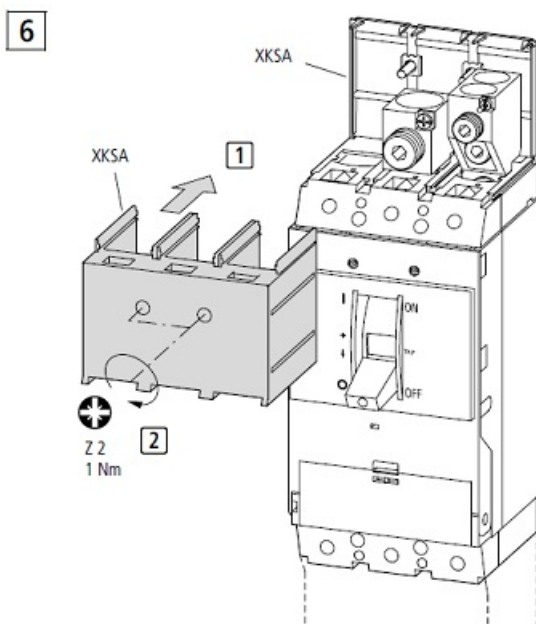

SCHRACK SET CLEME TUNEL PENTRU MC2 CU 3P 1X16..185MM SCHRACK

Set cleme tunel pentru intreruptoare generale Schrack

Clemele sunt prevazute cu surub pentru conectarea conductorului de comanda 1x0.75..2,5mm

Setul contine si masca de acoperire conexiuni

Tip MC2-XKA

Pret: 518,47 LEI (TVA inclus)

Detalii online: <https://www.materialeelectrice.ro/set-cleme-tunel-pentru-mc2-cu-3p-1x16-185mm-schrack>