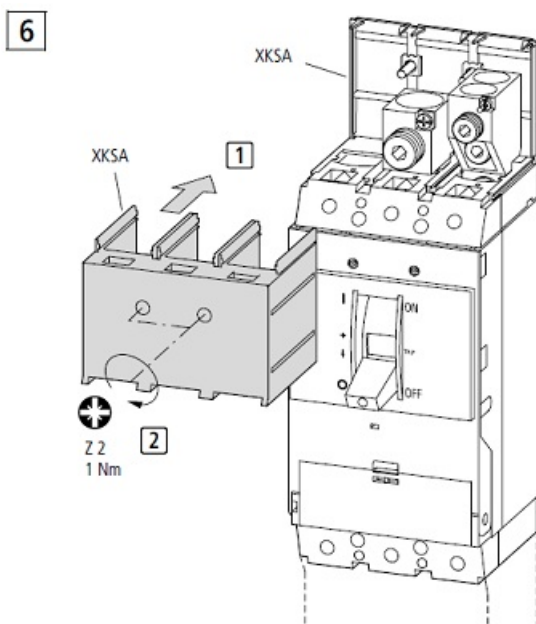

## SCHRACK SET CLEME TUNEL PENTRU MC2 CU 3P 1X16..185MM SCHRACK

Set cleme tunel pentru intreruptoare generale Schrack

Clemele sunt prevazute cu surub pentru conectarea conductorului de comanda 1x0.75..2,5mm

Setul contine si masca de acoperire conexiuni

Tip MC2-XKA

Pret: 518,47 LEI (TVA inclus)

Detalii online: <https://www.materialelectrice.ro/set-cleme-tunel-pentru-mc2-cu-3p-1x16-185mm-schrack>