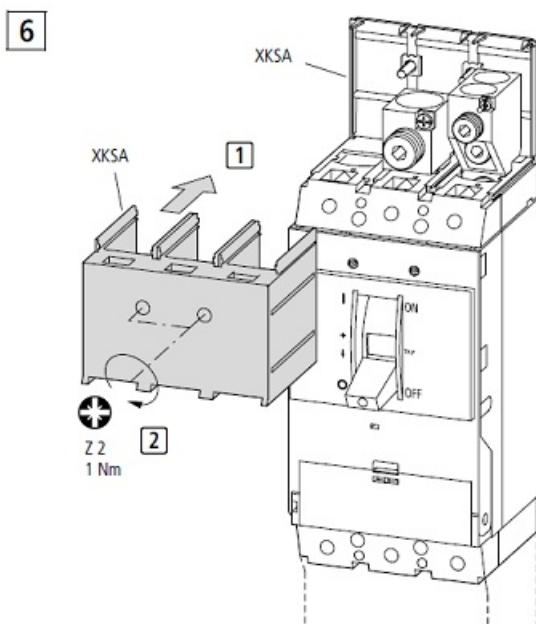

## SCHRACK SET CLEME TUNEL PENTRU MC2 CU 3P 1X16..185MM SCHRACK

Set cleme tunel pentru intreruptoare generale Schrack

Clemele sunt prevazute cu surub pentru conectarea conductorului de comanda 1x0.75..2,5mm

Setul contine si masca de acoperire conexiuni

Tip MC2-XKA

Pret: 518,47 LEI (TVA inclus)

Detalii online: <https://www.materialeelectrice.ro/set-cleme-tunel-pentru-mc2-cu-3p-1x16-185mm-schrack>