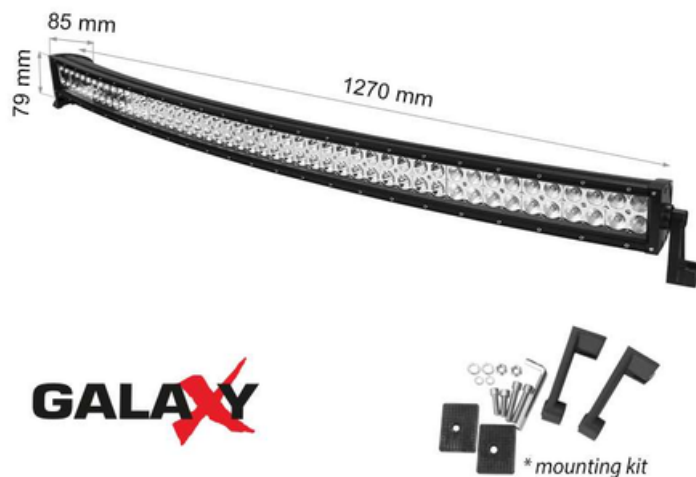

**GALAXY LBL CURVED 288W 12V 6000K  
50"/1270mm COMBO**

**CAVI PROIECTOR BARA LED GALAXY LBL CURVED 288W 12/24V 6000K**

Proiectat pentru utilizare in aer liber in masini, autoutilitare, barci, camioane, tractoare, excavatoare, echipamente de ridicare. Garantie 2 ani.

- Instalare usoara
- Carcasa este din aluminiu solid, vopsita electrostatic in culoare neagra mata
- Sistem gresit de protectie a conexiunilor

Pret: 1.237,66 LEI (TVA inclus)

Detalii online: <https://www.materialeelectrice.ro/proiector-bara-led-galaxy-lbl-curved-288w-12-24v-6000k-105342>