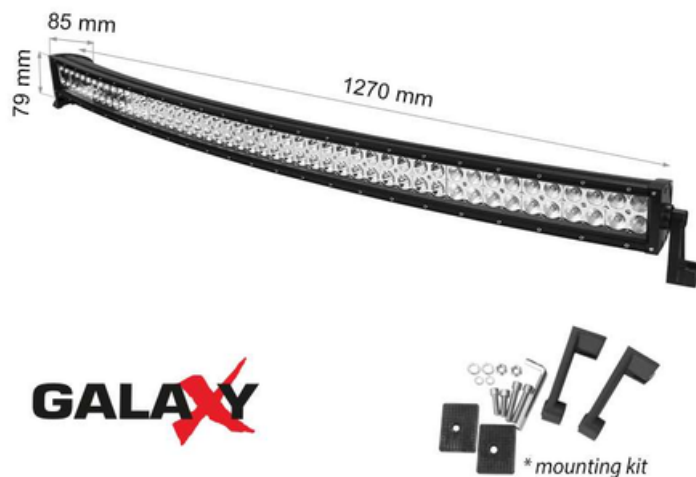

**GALAXY LBL CURVED 288W 12V 6000K
50"/1270mm COMBO**

CAVI PROIECTOR BARA LED GALAXY LBL CURVED 288W 12/24V 6000K

Proiectat pentru utilizare in aer liber in masini, autoutilitare, barci, camioane, tractoare, excavatoare, echipamente de ridicare. Garantie 2 ani.

- Instalare usoara
- Carcasa este din aluminiu solid, vopsita electrostatic in culoare neagra mata
- Sistem gresit de protectie a conexiunilor

Pret: 1.237,66 LEI (TVA inclus)

Detalii online: <https://www.materialeelectrice.ro/proiector-bara-led-galaxy-lbl-curved-288w-12-24v-6000k-105342>