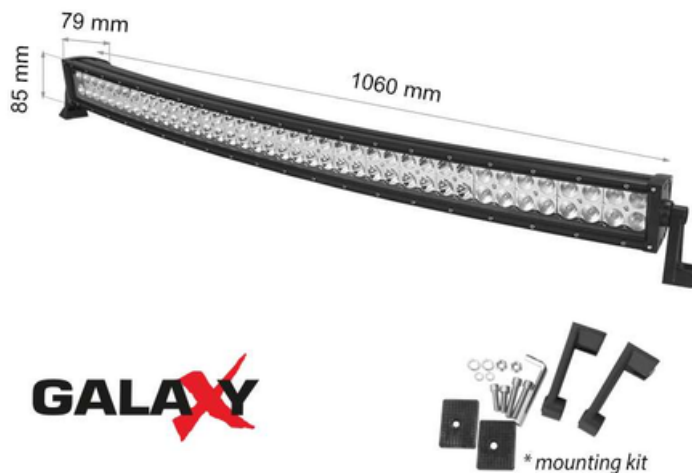

**GALAXY LBL CURVED 240W 12V 6000K  
42"/1060mm COMBO**

**CAVI PROIECTOR BARA LED GALAXY LBL CURVED 240W 12/24V 6000K**

Proiectat pentru utilizare in aer liber in masini, autoutilitare, barci, camioane, tractoare, excavatoare, echipamente de ridicare. Garantie 2 ani.

- Instalare usoara
- Carcasa este din aluminiu solid, vopsita electrostatic in culoare neagra mata
- Sistem gresit de protectie a conexiunilor

Pret: 406,00 LEI (TVA inclus)

Detalii online: <https://www.materialeelectrice.ro/proiector-bara-led-galaxy-lbl-curved-240w-12-24v-6000k-105341>