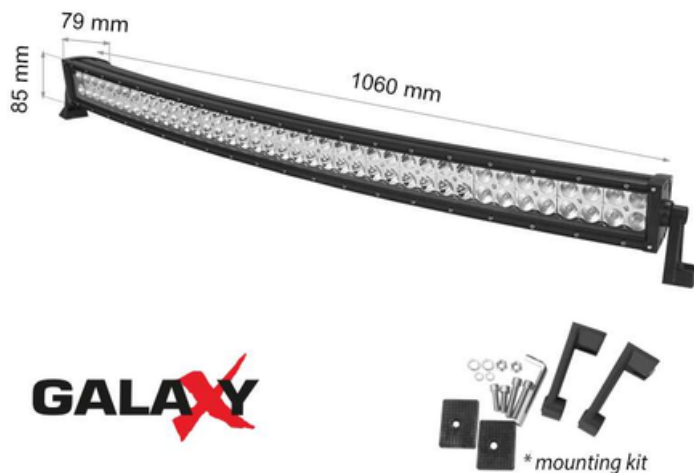

**GALAXY LBL CURVED 240W 12V 6000K  
42"/1060mm COMBO**

**CAVI PROIECTOR BARA LED GALAXY LBL CURVED 240W 12/24V 6000K**

Proiectat pentru utilizare in aer liber in masini, autoutilitare, barci, camioane, tractoare, excavatoare, echipamente de ridicare. Garantie 2 ani.

- Instalare usoara
- Carcasa este din aluminiu solid, vopsita electrostatic in culoare neagra mata
- Sistem gresit de protectie a conexiunilor

Pret: 406,00 LEI (TVA inclus)

Detalii online: <https://www.materialeelectrice.ro/proiector-bara-led-galaxy-lbl-curved-240w-12-24v-6000k-105341>