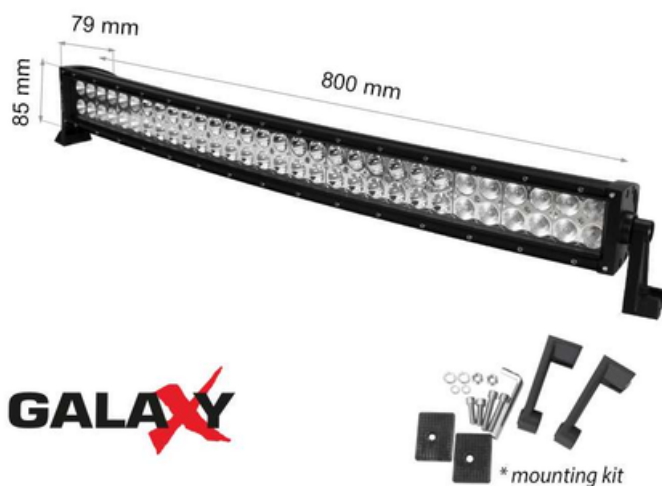

## GALAXY LBL CURVED 180W 12V 6000K 32"/800mm COMBO

### CAVI PROIECTOR BARA LED GALAXY LBL CURVED 180W 12/24V 6000K

Proiectat pentru utilizare in aer liber in masini, autoutilitare, barci, camioane, tractoare, excavatoare, echipamente de ridicare. Garantie 2 ani.

- Instalare usoara
- Carcasa este din aluminiu solid, vopsita electrostatic in culoare neagra mata
- Sistem gresit de protectie a conexiunilor

Pret: 759,97 LEI (TVA inclus)

Detalii online: <https://www.materialeelectrice.ro/proiector-bara-led-galaxy-lbl-curved-180w-12-24v-6000k-105340>