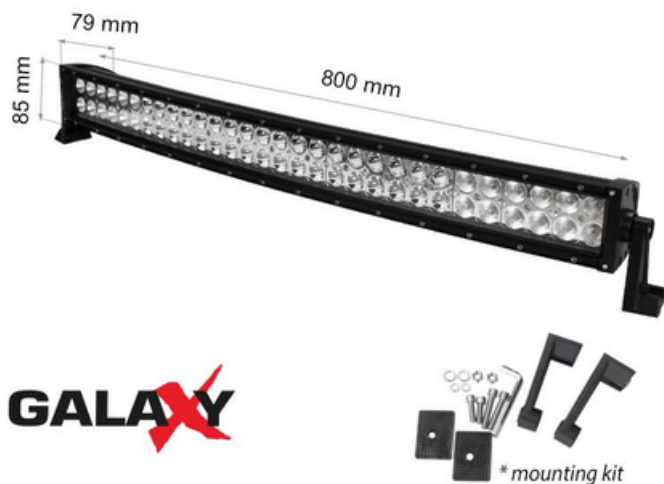

**GALAXY LBL CURVED 180W 12V 6000K
32"/800mm COMBO**

CAVI PROIECTOR BARA LED GALAXY LBL CURVED 180W 12/24V 6000K

Proiectat pentru utilizare in aer liber in masini, autoutilitare, barci, camioane, tractoare, excavatoare, echipamente de ridicare. Garantie 2 ani.

- Instalare usoara
- Carcasa este din aluminiu solid, vopsita electrostatic in culoare neagra mata
- Sistem gresit de protectie a conexiunilor

Pret: 759,97 LEI (TVA inclus)

Detalii online: <https://www.materialeelectrice.ro/proiector-bara-led-galaxy-lbl-curved-180w-12-24v-6000k-105340>