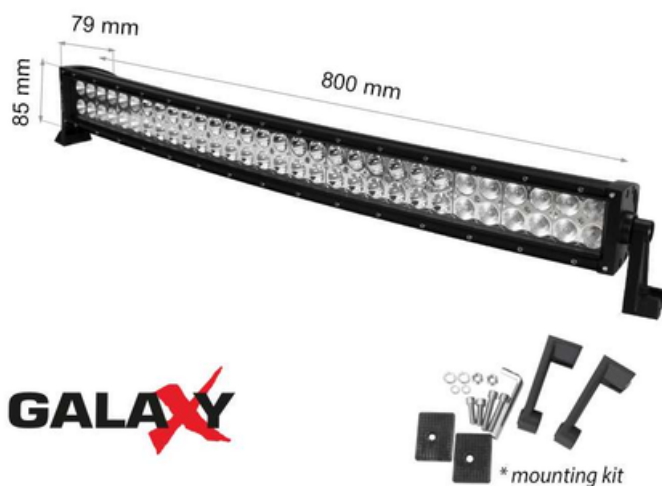

GALAXY LBL CURVED 180W 12V 6000K 32"/800mm COMBO

CAVI PROIECTOR BARA LED GALAXY LBL CURVED 180W 12/24V 6000K

Proiectat pentru utilizare in aer liber in masini, autoutilitare, barci, camioane, tractoare, excavatoare, echipamente de ridicare. Garantie 2 ani.

- Instalare usoara
- Carcasa este din aluminiu solid, vopsita electrostatic in culoare neagra mata
- Sistem gresit de protectie a conexiunilor

Pret: 759,97 LEI (TVA inclus)

Detalii online: <https://www.materialeelectrice.ro/proiector-bara-led-galaxy-lbl-curved-180w-12-24v-6000k-105340>