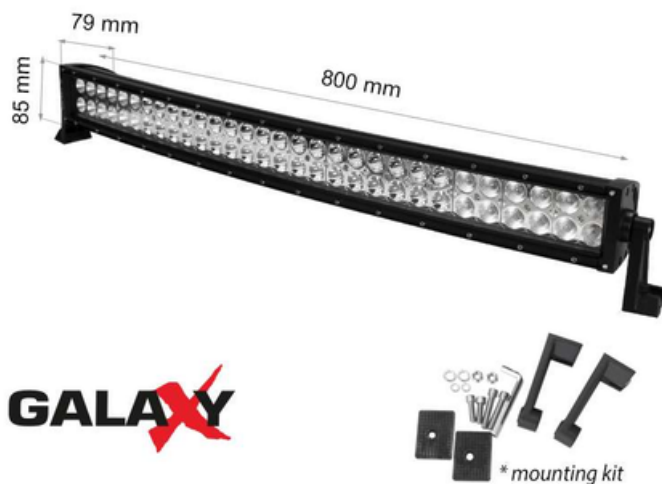

**GALAXY LBL CURVED 180W 12V 6000K
32"/800mm COMBO**

CAVI PROIECTOR BARA LED GALAXY LBL CURVED 180W 12/24V 6000K

Proiectat pentru utilizare in aer liber in masini, autoutilitare, barci, camioane, tractoare, excavatoare, echipamente de ridicare. Garantie 2 ani.

- Instalare usoara
- Carcasa este din aluminiu solid, vopsita electrostatic in culoare neagra mata
- Sistem gresit de protectie a conexiunilor

Pret: 759,97 LEI (TVA inclus)

Detalii online: <https://www.materialelectrice.ro/proiector-bara-led-galaxy-lbl-curved-180w-12-24v-6000k-105340>