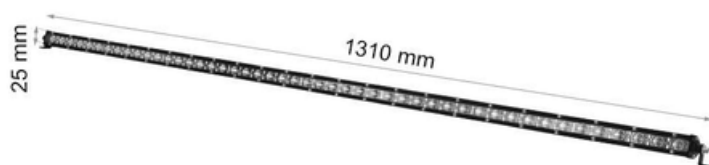

GALAXY LBL SLIM 144W 12V 6000K
52"/1310mm FLOOD

GALAXY

CAVI PROIECTOR BARA LED GALAXY LBL SLIM 144W 12/24V 6000K

Proiectat pentru utilizare in aer liber in masini, autoutilitare, barci, camioane, tractoare, excavatoare, echipamente de ridicare. Garantie 2 ani.

- Instalare usoara
- Carcasa este din aluminiu solid, vopsita electrostatic in culoare neagra mata
- Sistem gresit de protectie a conexiunilor

Pret: 645,91 LEI (TVA inclus)

Detalii online: <https://www.materialeelectrice.ro/proiector-bara-led-galaxy-lbl-slim-144w-12-24v-6000k-105338>