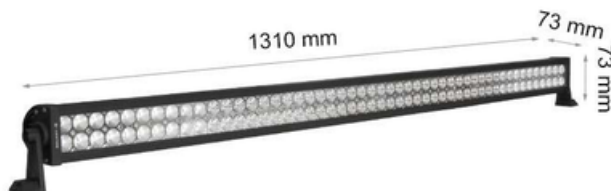

## GALAXY LBL CS 300W 12V 6000K COMBO

**GALAXY**  
by 2R<sup>LED</sup>

### CAVI PROIECTOR BARA LED GALAXY LBL CS 300W 12/24V 6000K

Proiectat pentru utilizare in aer liber in masini, autoutilitare, barci, camioane, tractoare, excavatoare, echipamente de ridicare. Garantie 2 ani.

- Instalare usoara
- Carcasa este din aluminiu solid, vopsita electrostatic in culoare neagra mata
- Sistem gresit de protectie a conexiunilor

Pret: 1.031,33 LEI (TVA inclus)

Detalii online: <https://www.materialeelectrice.ro/proiector-bara-led-galaxy-lbl-cs-300w-12-24v-6000k-105331>