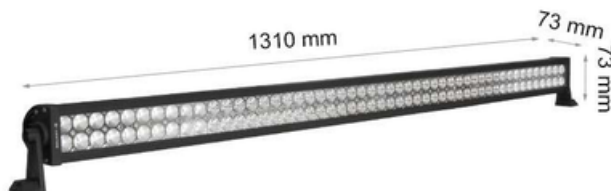

GALAXY LBL CS 300W 12V 6000K COMBO

GALAXY
by 2R^{LED}

CAVI PROIECTOR BARA LED GALAXY LBL CS 300W 12/24V 6000K

Proiectat pentru utilizare in aer liber in masini, autoutilitare, barci, camioane, tractoare, excavatoare, echipamente de ridicare. Garantie 2 ani.

- Instalare usoara
- Carcasa este din aluminiu solid, vopsita electrostatic in culoare neagra mata
- Sistem gresit de protectie a conexiunilor

Pret: 1.031,33 LEI (TVA inclus)

Detalii online: <https://www.materialeelectrice.ro/proiector-bara-led-galaxy-lbl-cs-300w-12-24v-6000k-105331>