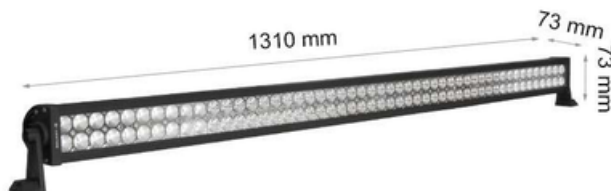

GALAXY LBL CS 300W 12V 6000K COMBO

GALAXY
by 2R^{LED}

CAVI PROIECTOR BARA LED GALAXY LBL CS 300W 12/24V 6000K

Proiectat pentru utilizare in aer liber in masini, autoutilitare, barci, camioane, tractoare, excavatoare, echipamente de ridicare. Garantie 2 ani.

- Instalare usoara
- Carcasa este din aluminiu solid, vopsita electrostatic in culoare neagra mata
- Sistem gresit de protectie a conexiunilor

Pret: 1.031,33 LEI (TVA inclus)

Detalii online: <https://www.materialelectrice.ro/proiector-bara-led-galaxy-lbl-cs-300w-12-24v-6000k-105331>