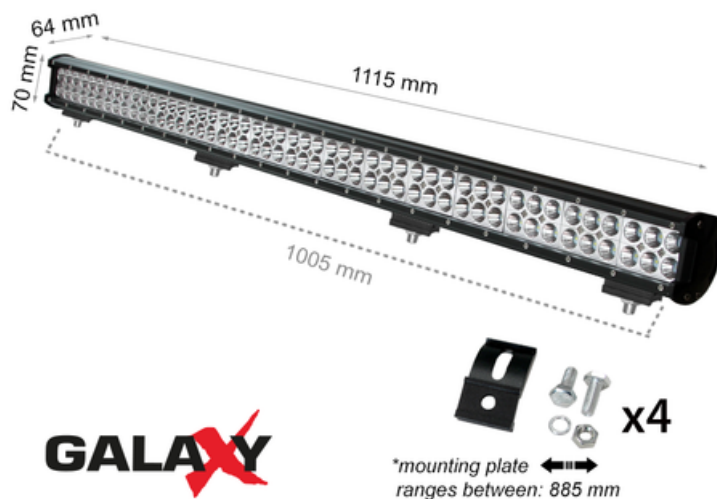

**GALAXY LBL C 288W 12V 6000K  
44"/1115mm COMBO**

**CAVI PROIECTOR BARA LED GALAXY LBL C 288W 12/24V 6000K 44`/1115MM**

Proiectat pentru utilizare in aer liber in masini, autoutilitare, barci, camioane, tractoare, excavatoare, echipamente de ridicare. Garantie 2 ani.

- Instalare usoara
- Carcasa este din aluminiu solid, vopsita electrostatic in culoare neagra mata
- Sistem gresit de protectie a conexiunilor

Pret: 977,11 LEI (TVA inclus)

Detalii online: <https://www.materialeelectrice.ro/proiector-bara-led-galaxy-lbl-c-288w-12-24v-6000k-44-1115mm-105325>