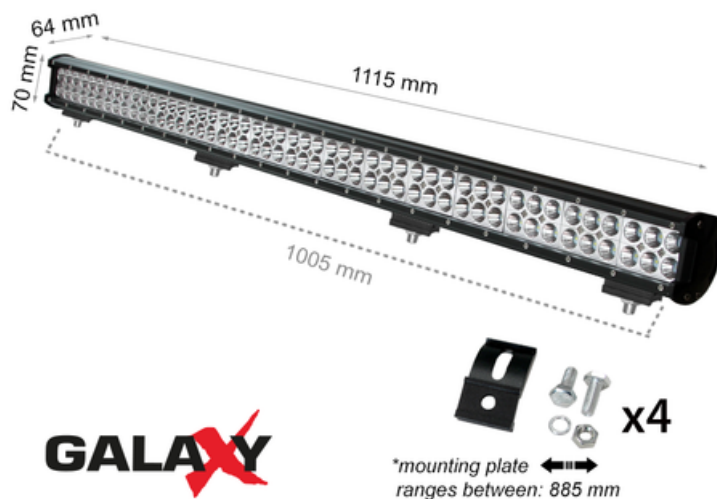

**GALAXY LBL C 288W 12V 6000K
44"/1115mm COMBO**

CAVI PROIECTOR BARA LED GALAXY LBL C 288W 12/24V 6000K 44`/1115MM

Proiectat pentru utilizare in aer liber in masini, autoutilitare, barci, camioane, tractoare, excavatoare, echipamente de ridicare. Garantie 2 ani.

- Instalare usoara
- Carcasa este din aluminiu solid, vopsita electrostatic in culoare neagra mata
- Sistem gresit de protectie a conexiunilor

Pret: 977,11 LEI (TVA inclus)

Detalii online: <https://www.materialelectrice.ro/proiector-bara-led-galaxy-lbl-c-288w-12-24v-6000k-44-1115mm-105325>