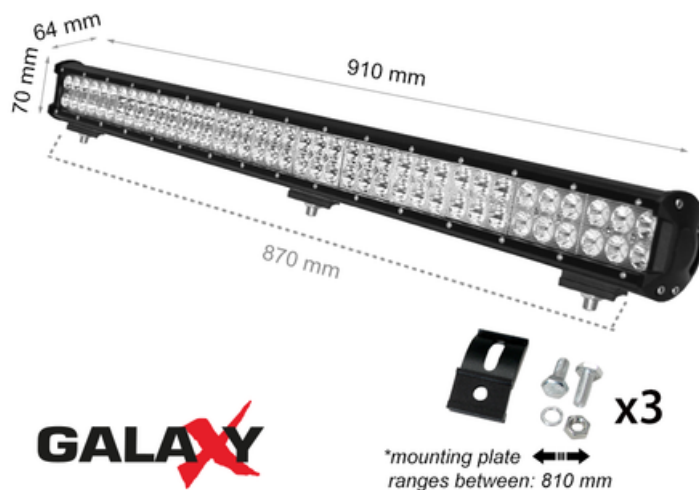

**GALAXY LBL C 234W 12V 6000K
36"/910mm COMBO**

CAVI PROIECTOR BARA LED GALAXY LBL C 234W 12/24V 6000K 36"/910MM

Proiectat pentru utilizare in aer liber in masini, autoutilitare, barci, camioane, tractoare, excavatoare, echipamente de ridicare. Garantie 2 ani.

- Instalare usoara
- Carcasa este din aluminiu solid, vopsita electrostatic in culoare neagra mata
- Sistem gresit de protectie a conexiunilor

Pret: 711,06 LEI (TVA inclus)

Detalii online: <https://www.materialeelectrice.ro/proiector-bara-led-galaxy-lbl-c-234w-12-24v-6000k-36-910mm-105324>