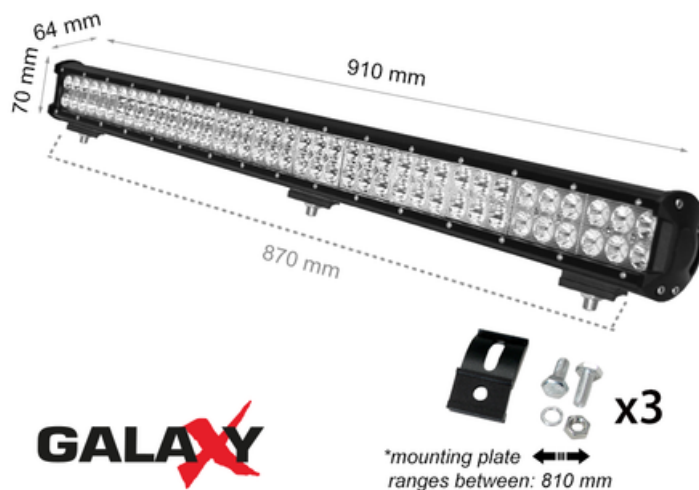

**GALAXY LBL C 234W 12V 6000K  
36"/910mm COMBO**

**CAVI PROIECTOR BARA LED GALAXY LBL C 234W 12/24V 6000K 36"/910MM**

Proiectat pentru utilizare in aer liber in masini, autoutilitare, barci, camioane, tractoare, excavatoare, echipamente de ridicare. Garantie 2 ani.

- Instalare usoara
- Carcasa este din aluminiu solid, vopsita electrostatic in culoare neagra mata
- Sistem gresit de protectie a conexiunilor

Pret: 711,06 LEI (TVA inclus)

Detalii online: <https://www.materialeelectrice.ro/proiector-bara-led-galaxy-lbl-c-234w-12-24v-6000k-36-910mm-105324>