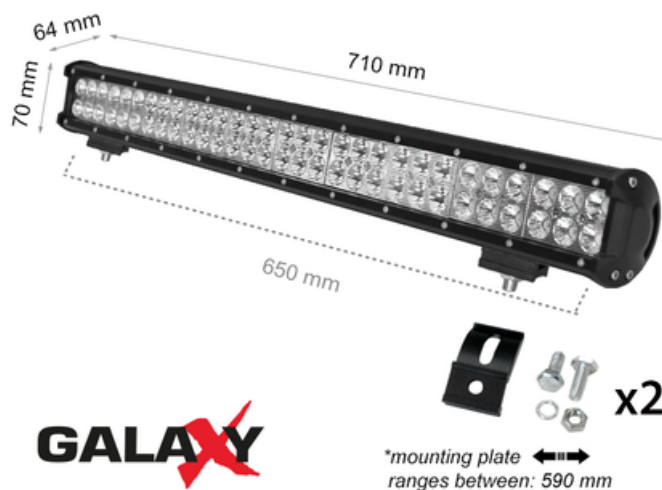

**GALAXY LBL C 180W 12V 6000K
28"/710mm COMBO**

CAVI PROIECTOR BARA LED GALAXY LBL C 180W 12/24V 6000K 28"/710MM

Proiectat pentru utilizare in aer liber in masini, autoutilitare, barci, camioane, tractoare, excavatoare, echipamente de ridicare. Garantie 2 ani.

- Instalare usoara
- Carcasa este din aluminiu solid, vopsita electrostatic in culoare neagra mata
- Sistem gresit de protectie a conexiunilor

Pret: 531,91 LEI (TVA inclus)

Detalii online: <https://www.materialeelectrice.ro/proiector-bara-led-galaxy-lbl-c-180w-12-24v-6000k-28-710mm-105323>