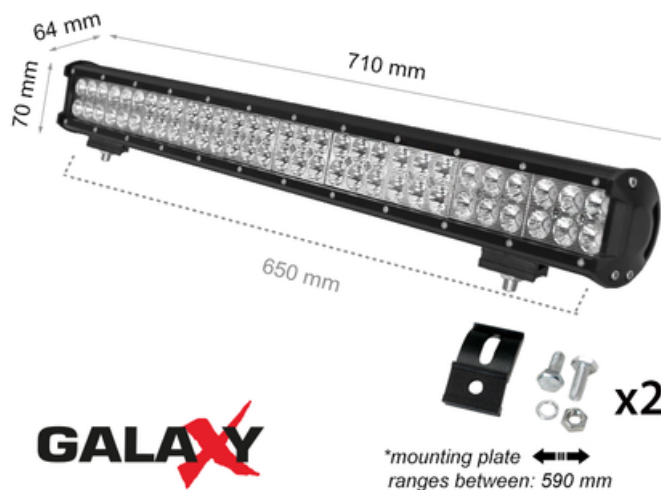

**GALAXY LBL C 180W 12V 6000K
28"/710mm COMBO**

CAVI PROIECTOR BARA LED GALAXY LBL C 180W 12/24V 6000K 28"/710MM

Proiectat pentru utilizare in aer liber in masini, autoutilitare, barci, camioane, tractoare, excavatoare, echipamente de ridicare. Garantie 2 ani.

- Instalare usoara
- Carcasa este din aluminiu solid, vopsita electrostatic in culoare neagra mata
- Sistem gresit de protectie a conexiunilor

Pret: 531,91 LEI (TVA inclus)

Detalii online: <https://www.materialeelectrice.ro/proiector-bara-led-galaxy-lbl-c-180w-12-24v-6000k-28-710mm-105323>