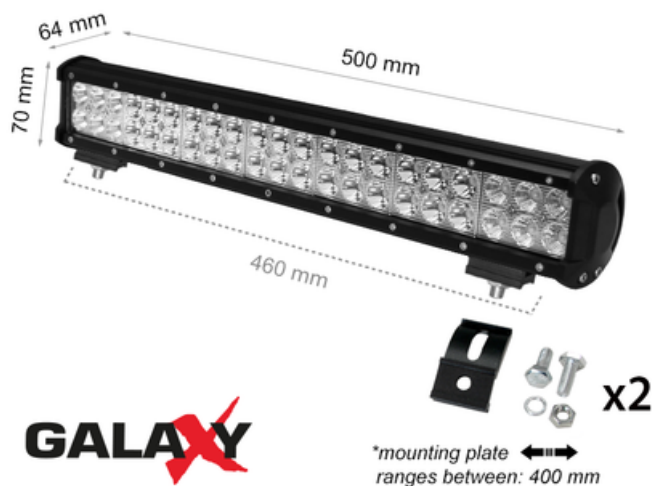

**GALAXY LBL C 126W 12V 6000K
20"/500mm COMBO**

CAVI PROIECTOR BARA LED GALAXY LBL C 126W 12/24V 6000K 20`/500MM

Proiectat pentru utilizare in aer liber in masini, autoutilitare, barci, camioane, tractoare, excavatoare, echipamente de ridicare. Garantie 2 ani.

- Instalare usoara
- Carcasa este din aluminiu solid, vopsita electrostatic in culoare neagra mata
- Sistem gresit de protectie a conexiunilor

Pret: 515,66 LEI (TVA inclus)

Detalii online: <https://www.materialeelectrice.ro/proiector-bara-led-galaxy-lbl-c-126w-12-24v-6000k-20-500mm-105322>