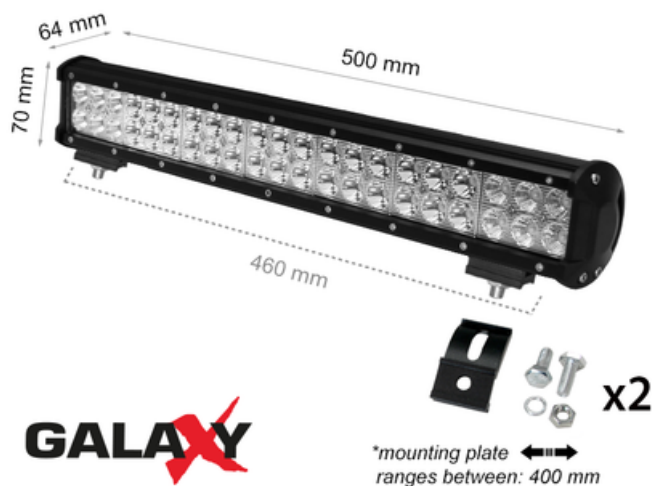

**GALAXY LBL C 126W 12V 6000K
20"/500mm COMBO**

CAVI PROIECTOR BARA LED GALAXY LBL C 126W 12/24V 6000K 20"/500MM

Proiectat pentru utilizare in aer liber in masini, autoutilitare, barci, camioane, tractoare, excavatoare, echipamente de ridicare. Garantie 2 ani.

- Instalare usoara
- Carcasa este din aluminiu solid, vopsita electrostatic in culoare neagra mata
- Sistem gresit de protectie a conexiunilor

Pret: 515,66 LEI (TVA inclus)

Detalii online: <https://www.materialeelectrice.ro/proiector-bara-led-galaxy-lbl-c-126w-12-24v-6000k-20-500mm-105322>