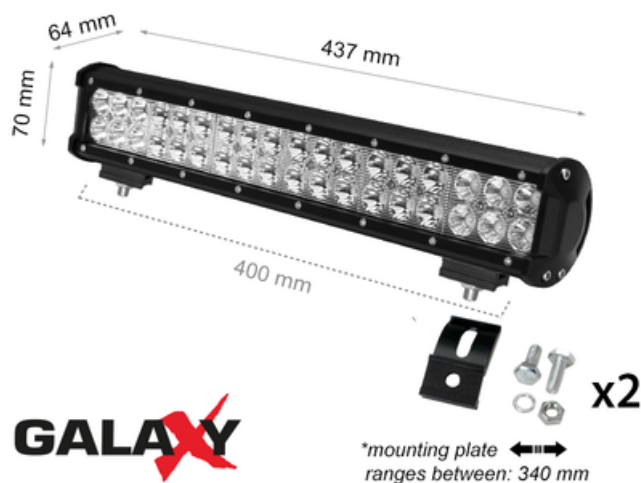

**GALAXY LBL C 108W 12V 6000K
17"/437mm COMBO**

CAVI PROIECTOR BARA LED GALAXY LBL C 108W 12/24V 6000K 17"/437MM

Proiectat pentru utilizare in aer liber in masini, autoutilitare, barci, camioane, tractoare, excavatoare, echipamente de ridicare. Garantie 2 ani.

- Instalare usoara
- Carcasa este din aluminiu solid, vopsita electrostatic in culoare neagra mata
- Sistem gresit de protectie a conexiunilor

Pret: 461,38 LEI (TVA inclus)

Detalii online: <https://www.materialeelectrice.ro/proiector-bara-led-galaxy-lbl-c-108w-12-24v-6000k-17-437mm-105321>