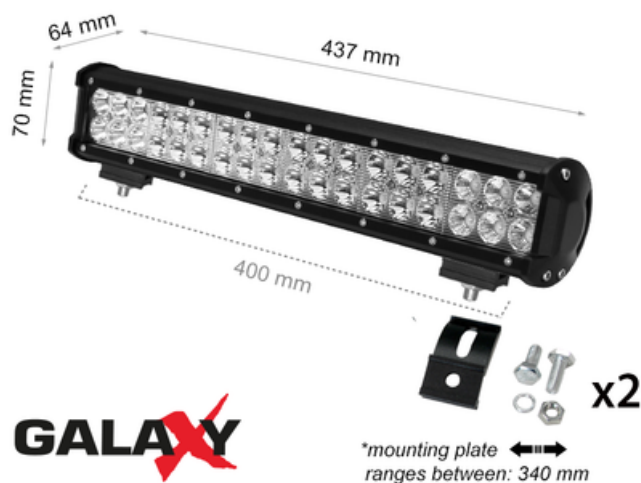

**GALAXY LBL C 108W 12V 6000K
17"/437mm COMBO**

GALAXY

CAVI PROIECTOR BARA LED GALAXY LBL C 108W 12/24V 6000K 17"/437MM

Proiectat pentru utilizare in aer liber in masini, autoutilitare, barci, camioane, tractoare, excavatoare, echipamente de ridicare. Garantie 2 ani.

- Instalare usoara
- Carcasa este din aluminiu solid, vopsita electrostatic in culoare neagra mata
- Sistem gresit de protectie a conexiunilor

Pret: 461,38 LEI (TVA inclus)

Detalii online: <https://www.materialelectrice.ro/proiector-bara-led-galaxy-lbl-c-108w-12-24v-6000k-17-437mm-105321>