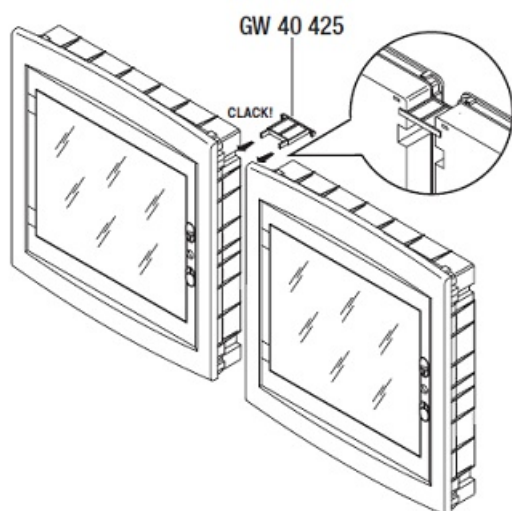

GEWISS TABLOU ELECTRIC INCASTRAT 18 MODULE IP40 GEWISS

Tablou electric incastrat 18 module IP 40 Gewiss

Dimensiuni 465x310x85

Tabloul este prevazut cu sina DIN pentru fixarea sigurantelor automate sa a oricarui aparat modular cu acest tip de prindere.

Bara de nul pentru tablou se comanda separat si are codul GW40404, pentru aceasta tablul este prevazut cu locas care permite fixarea pana la 2 bucati bara de nul.

Opitonal poate fi echipat cu incuietoare GW40422

Pentru inserierea tablourilor se poate folosi conector de imperechere carcase codul Gewiss GW40425

Pret: 94,24 LEI (TVA inclus)

Detalii online: <https://www.materialelectrice.ro/tablou-electric-incestrat-18-module-ip40-gewiss>