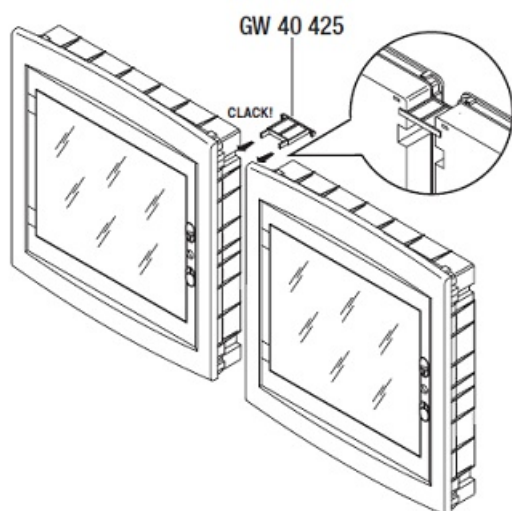

GEWISS TABLOU ELECTRIC INCASTRAT 18 MODULE IP40 GEWISS

Tablou electric incastrat 18 module IP 40 Gewiss

Dimensiuni 465x310x85

Tabloul este prevazut cu sina DIN pentru fixarea sigurantelor automate sa a oricarui aparat modular cu acest tip de prindere.

Bara de nul pentru tablou se comanda separat si are codul GW40404, pentru aceasta tablul este prevazut cu locas care permite fixarea pana la 2 bucati bara de nul.

Opitonal poate fi echipat cu incuietoare GW40422

Pentru inserierea tablourilor se poate folosi conector de imperechere carcase codul Gewiss GW40425

Pret: 94,24 LEI (TVA inclus)

Detalii online: <https://www.materialeelectrice.ro/tablou-electric-incestrat-18-module-ip40-gewiss>