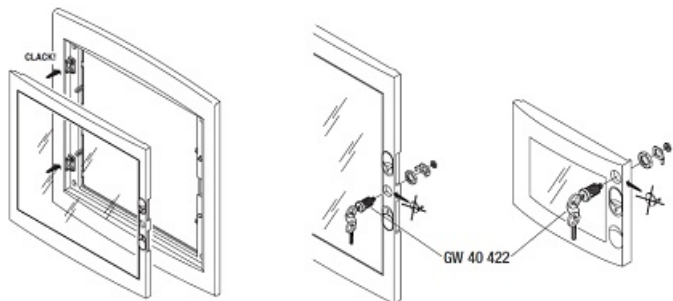

GEWISS TABLOU ELECTRIC INCASTRAT 18 MODULE IP40 GEWISS

Tablou electric incastrat 18 module IP 40 Gewiss

Dimensiuni 465x310x85

Tabloul este prevazut cu sina DIN pentru fixarea sigurantelor automate sa a oricarui aparat modular cu acest tip de prindere.

Bara de nul pentru tablou se comanda separat si are codul GW40404, pentru aceasta tablul este prevazut cu locas care permite fixarea pana la 2 bucati bara de nul.

Opitonal poate fi echipat cu incuietoare GW40422

Pentru inserierea tablourilor se poate folosi conector de imperechere carcase codul Gewiss GW40425

Pret: 94,24 LEI (TVA inclus)

Detalii online: <https://www.materialelectrice.ro/tablou-electric-incestrat-18-module-ip40-gewiss>