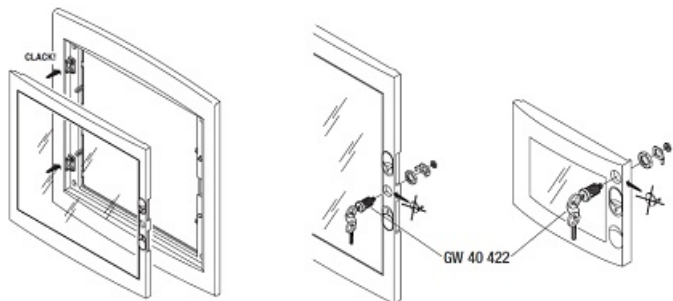

## GEWISS TABLOU ELECTRIC INCASTRAT 18 MODULE IP40 GEWISS

Tablou electric incastrat 18 module IP 40 Gewiss

Dimensiuni 465x310x85

Tabloul este prevazut cu sina DIN pentru fixarea sigurantelor automate sa a oricarui aparat modular cu acest tip de prindere.

Bara de nul pentru tablou se comanda separat si are codul GW40404, pentru aceasta tablul este prevazut cu locas care permite fixarea pana la 2 bucati bara de nul.

Opitonal poate fi echipat cu incuietoare GW40422

Pentru inserierea tablourilor se poate folosi conector de imperechere carcase codul Gewiss GW40425

Pret: 94,24 LEI (TVA inclus)

Detalii online: <https://www.materialelectrice.ro/tablou-electric-incestrat-18-module-ip40-gewiss>