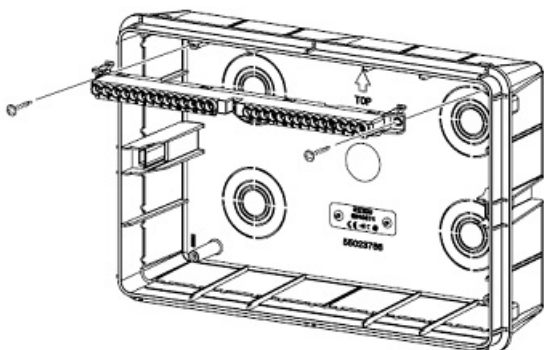

GEWISS TABLOU ELECTRIC INCASTRAT 18 MODULE IP40 GEWISS

Tablou electric incastrat 18 module IP 40 Gewiss

Dimensiuni 465x310x85

Tabloul este prevazut cu sina DIN pentru fixarea sigurantelor automate sa a oricarui aparat modular cu acest tip de prindere.

Bara de nul pentru tablou se comanda separat si are codul GW40404, pentru aceasta tablul este prevazut cu locas care permite fixarea pana la 2 bucati bara de nul.

Opitonal poate fi echipat cu incuietoare GW40422

Pentru inserierea tablourilor se poate folosi conector de imperechere carcase codul Gewiss GW40425

Pret: 94,24 LEI (TVA inclus)

Detalii online: <https://www.materialeelectrice.ro/tablou-electric-incestrat-18-module-ip40-gewiss>