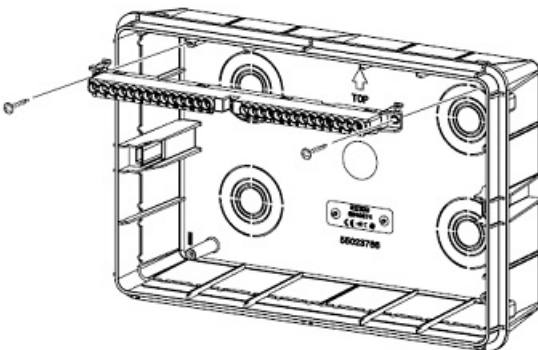

## GEWISS TABLOU ELECTRIC INCASTRAT 18 MODULE IP40 GEWISS

Tablou electric incastrat 18 module IP 40 Gewiss

Dimensiuni 465x310x85

Tabloul este prevazut cu sina DIN pentru fixarea sigurantelor automate sa a oricarui aparat modular cu acest tip de prindere.

Bara de nul pentru tablou se comanda separat si are codul GW40404, pentru aceasta tablul este prevazut cu locas care permite fixarea pana la 2 bucati bara de nul.

Opitonal poate fi echipat cu incuietoare GW40422

Pentru inserierea tablourilor se poate folosi conector de imperechere carcase codul Gewiss GW40425

Pret: 94,24 LEI (TVA inclus)

Detalii online: <https://www.materialelectrice.ro/tablou-electric-incestrat-18-module-ip40-gewiss>