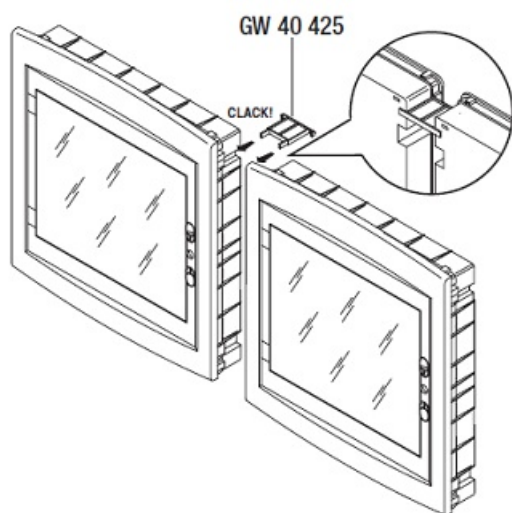

## GEWISS TABLOU ELECTRIC INCASTRAT 18 MODULE IP40 GEWISS

Tablou electric incastrat 18 module IP 40 Gewiss

Dimensiuni 465x310x85

Tabloul este prevazut cu sina DIN pentru fixarea sigurantelor automate sa a oricarui aparat modular cu acest tip de prindere.

Bara de nul pentru tablou se comanda separat si are codul GW40404, pentru aceasta tablul este prevazut cu locas care permite fixarea pana la 2 bucati bara de nul.

Opitonal poate fi echipat cu incuietoare GW40422

Pentru inserierea tablourilor se poate folosi conector de imperechere carcase codul Gewiss GW40425

Pret: 94,24 LEI (TVA inclus)

Detalii online: <https://www.materialelectrice.ro/tablou-electric-incestrat-18-module-ip40-gewiss>