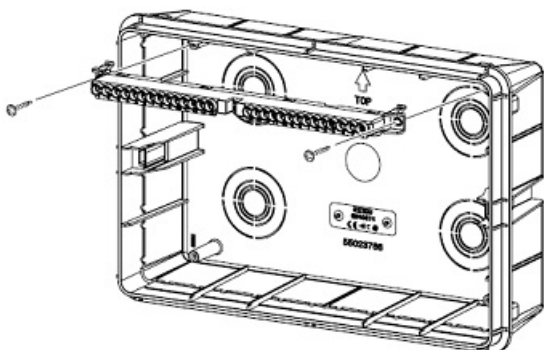

GEWISS TABLOU ELECTRIC INCASTRAT 18 MODULE IP40 GEWISS

Tablou electric incastrat 18 module IP 40 Gewiss

Dimensiuni 465x310x85

Tabloul este prevazut cu sina DIN pentru fixarea sigurantelor automate sa a oricarui aparat modular cu acest tip de prindere.

Bara de nul pentru tablou se comanda separat si are codul GW40404, pentru aceasta tablul este prevazut cu locas care permite fixarea pana la 2 bucati bara de nul.

Opitonal poate fi echipat cu incuietoare GW40422

Pentru inserierea tablourilor se poate folosi conector de imperechere carcase codul Gewiss GW40425

Pret: 94,24 LEI (TVA inclus)

Detalii online: <https://www.materialelectrice.ro/tablou-electric-incestrat-18-module-ip40-gewiss>