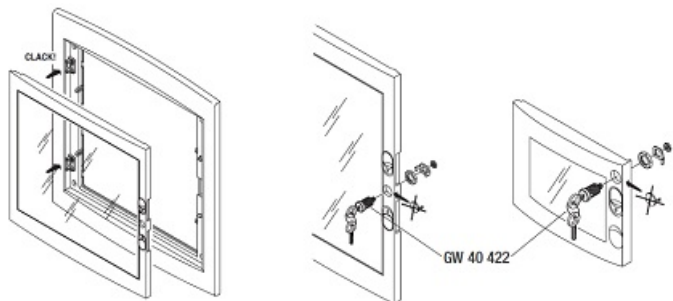

GEWISS TABLOU ELECTRIC INCASTRAT 18 MODULE IP40 GEWISS

Tablou electric incastrat 18 module IP 40 Gewiss

Dimensiuni 465x310x85

Tabloul este prevazut cu sina DIN pentru fixarea sigurantelor automate sa a oricarui aparat modular cu acest tip de prindere.

Bara de nul pentru tablou se comanda separat si are codul GW40404, pentru aceasta tablul este prevazut cu locas care permite fixarea pana la 2 bucati bara de nul.

Opitonal poate fi echipat cu incuietoare GW40422

Pentru inserierea tablourilor se poate folosi conector de imperechere carcase codul Gewiss GW40425

Pret: 94,24 LEI (TVA inclus)

Detalii online: <https://www.materialeelectrice.ro/tablou-electric-incestrat-18-module-ip40-gewiss>