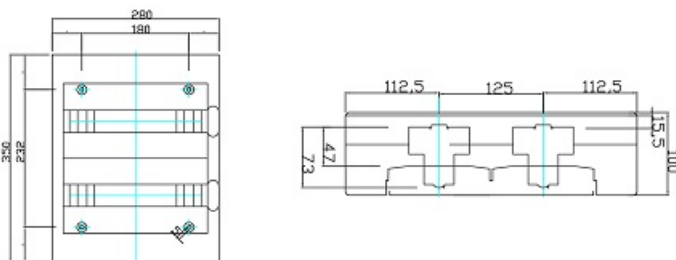

### GEWISS TABLOU ELECTRIC 24 (12X2) MODULE IP 40

Tablou electric policarbonat 24 (12x2) module IP40 Gewiss

Tabloul vine echipat cu sina din pentru fixarea siguantelor automate.

Bara de nul se achizitoneaza separat codul ei este [gw40402](#)

Dimensiuni

Pret: 132,44 LEI (TVA inclus)

Detalii online: <https://www.materialelectrice.ro/tablou-electric-24-12x2-module-ip-40-gewiss>