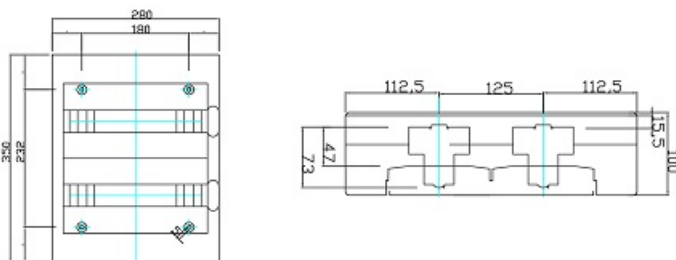

GEWISS TABLOU ELECTRIC 24 (12X2) MODULE IP 40

Tablou electric policarbonat 24 (12x2) module IP40 Gewiss

Tabloul vine echipat cu sina din pentru fixarea siguantelor automate.

Bara de nul se achizitoneaza separat codul ei este [gw40402](#)

Dimensiuni

Pret: 132,44 LEI (TVA inclus)

Detalii online: <https://www.materialeelectrice.ro/tablou-electric-24-12x2-module-ip-40-gewiss>