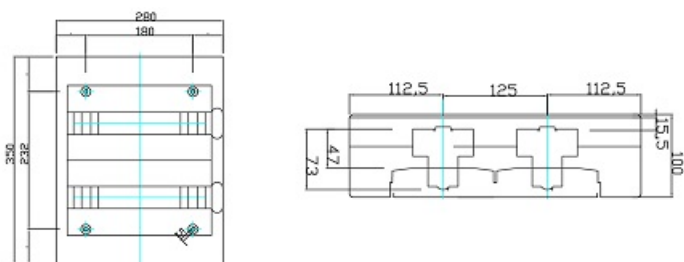

GEWISS TABLOU ELECTRIC 24 (12X2) MODULE IP 40

Tablou electric policarbonat 24 (12x2) module IP40 Gewiss

Tabloul vine echipat cu sina din pentru fixarea siguantelor automate.

Bara de nul se achizitoneaza separat codul ei este [gw40402](#)

Dimensiuni

Pret: 132,44 LEI (TVA inclus)

Detalii online: <https://www.materialeelectrice.ro/tablou-electric-24-12x2-module-ip-40-gewiss>